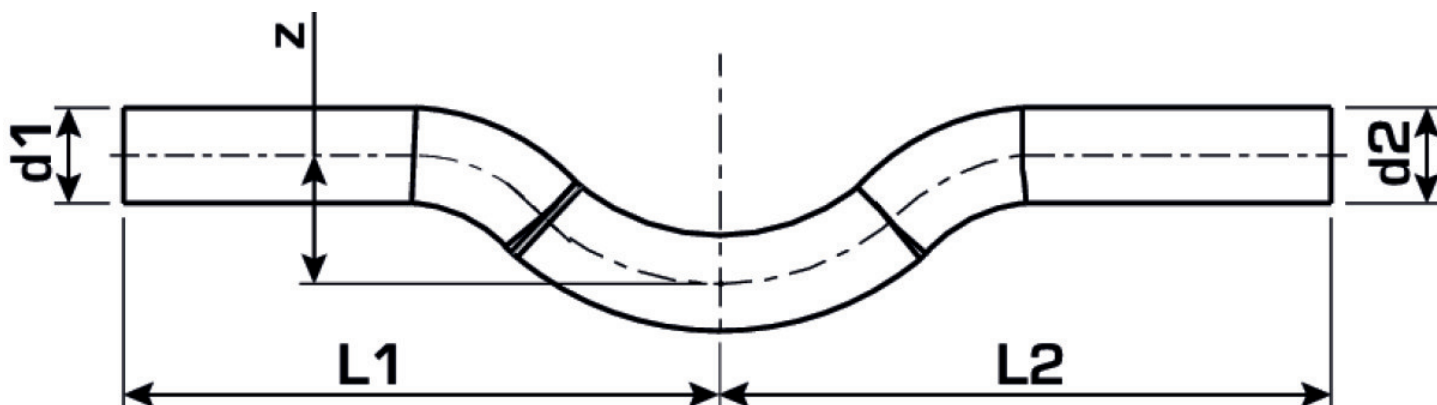

KELEN

KE90 KELEN PP-RCT Ausweichbogen 20

2541501

Felhasználási terület

Engedélyek:

Specifikáció

Termékinformációk

VPE1	10 SA1
VPE2	250 KT1
VPE3	4000 PAL
Tömeg	0,07 KGM
Szöveg	KELEN PP-RCT Ausweichbogen
BELS?	39174000
Áruf?csoport	KELEN
Áruf?csoport	KELEN m?anyag idomok
Kód	KE90

Cikkszám	Rajz	d1 mm	d2 mm	L1 mm	L2 mm
2541501	20	20	20	215	215