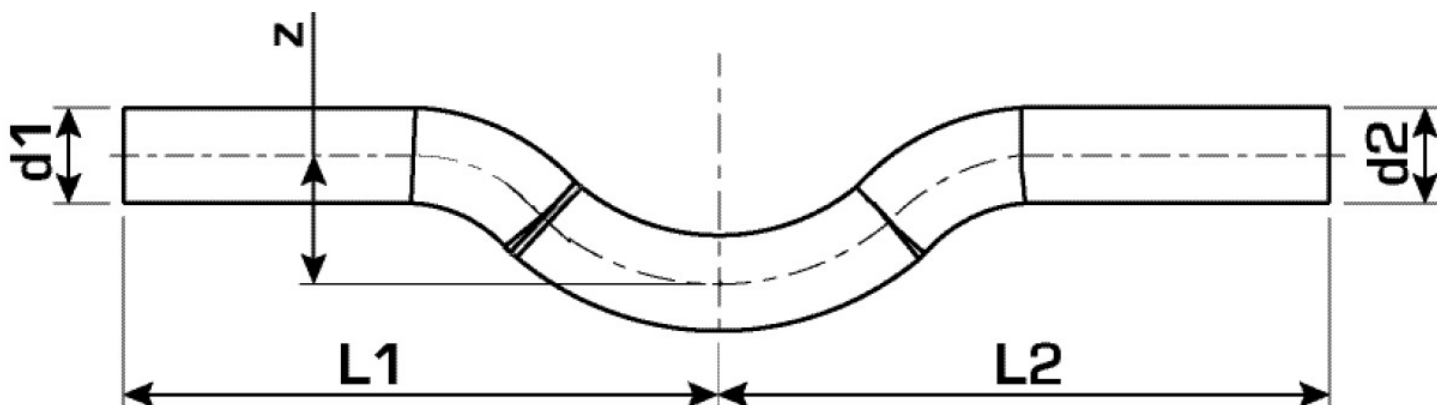

KELEN

KE90 KELEN PP-RCT kiegyenlítő könyök 20

2541501

Felhasználási terület

KELEN PP-RCT polifúziós hegesztőidom, csövek és azonos anyagú idomok összekötése a keresztmetszet szűkítése nélkül

Engedélyek:

Specifikáció

Termékinformációk

VPE1	10,00 SA1
VPE2	250,00 KT1
VPE3	4000,00 PAL
Tömeg	0,088 KGM
Szöveg	KELEN PP-RCT kiegyenlítő könyök
BELS?	39174000
Áruf?csoport	KELEN
Áruf?csoport	KELEN m?anyag idomok
Kód	KE90

Cikkszám	Rajz	d1 mm	d2 mm	L1 mm	L2 mm
2541501	20	20	20	215	215