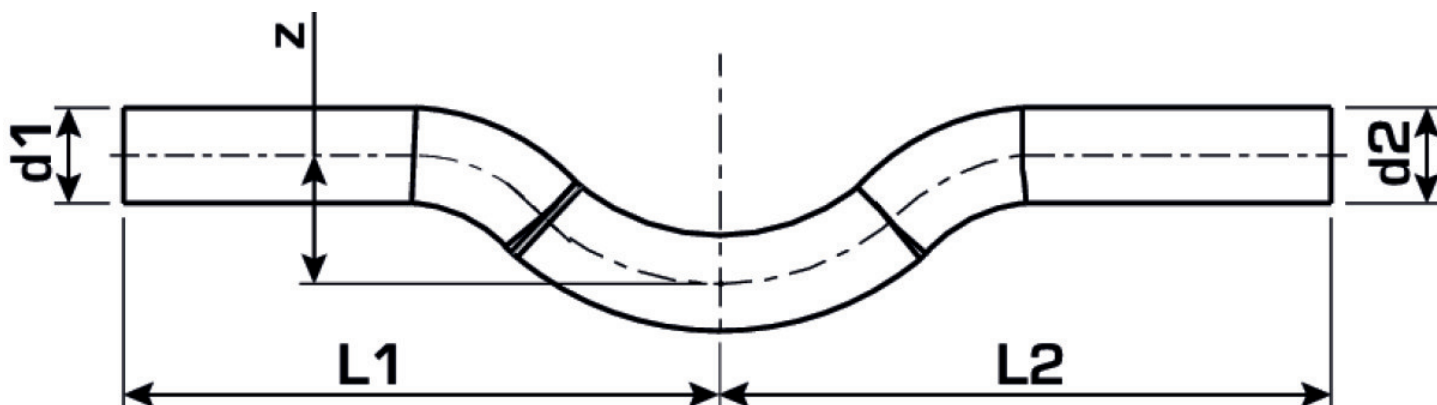

KELEN

KE90 KELEN PP-RCT Ausweichbogen 25

2542001

Felhasználási terület

Engedélyek:

Specifikáció

Termékinformációk

VPE1	10 SA1
VPE2	170 KT1
VPE3	2720 PAL
Tömeg	0,12 KGM
Szöveg	KELEN PP-RCT Ausweichbogen
BELS?	39174000
Áruf?csoport	KELEN
Áruf?csoport	KELEN m?anyag idomok
Kód	KE90

Cikkszám	Rajz	d1 mm	d2 mm	L1 mm	L2 mm
2542001	25	25	25	215	215