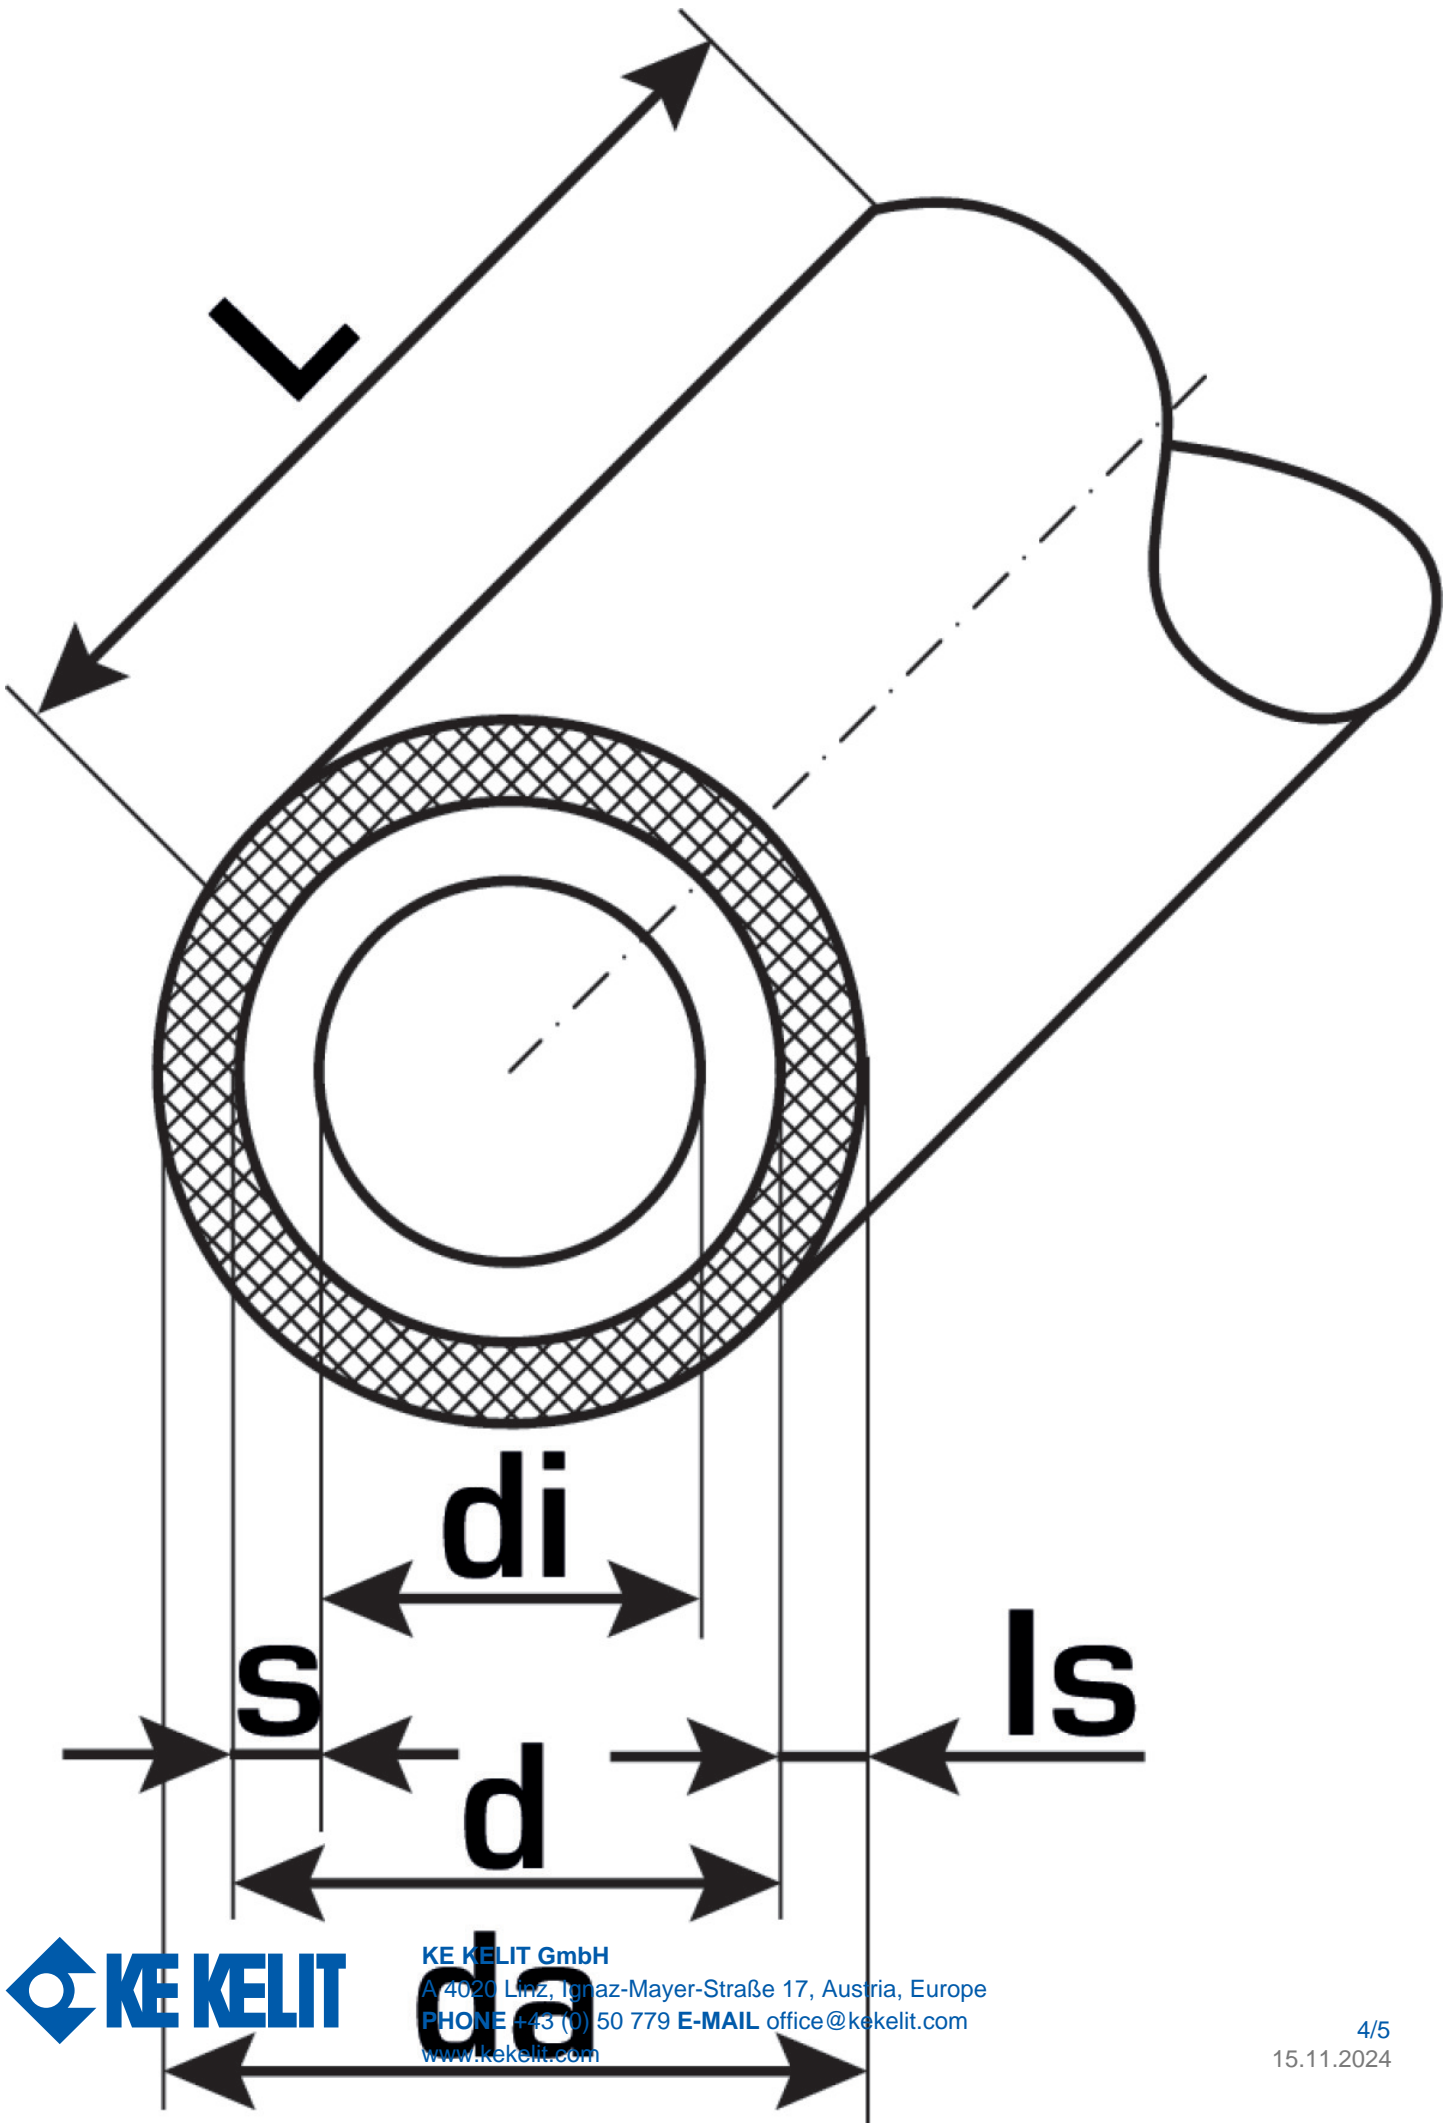

KELEN

KE00-LX4 KELEN PP-RCT LX-SENSO Rohr - PN20 25x4,2

1525041

Felhasználási terület

Engedélyek:

Specifikáció

Termékinformációk

Csatlakozás 1	Rohrende
Csatlakozás 2	Rohrende
Farbe	grau

Műszaki tulajdonságok

Szigetelés vastagság	4 mm
Cs? tömege	0,30 kg/m
Cs? bels? térfogata	0,22 l/m
H?vezetési együttható	0,039 W/(m.K)
Bels? cs?átmér?	25 mm
PN	PN 16
Cs?fal érdessége	0,007 mm
Tágulási együttható	0,15 mm/(m.K)

Termékinformációk

DIM2	16,6
VPE1	60 BND
VPE2	3000 HOB
L	4 m
Tömeg	0,3 KGM
Szöveg	KELEN PP-RCT LX-SENSO Rohr - PN20
BELS?	39172290
Áruf?csoport	KELEN
Áruf?csoport	KELEN-LX csövek
Kód	KE00-LX4

Cikkszám	Rajz	d mm	d mm	d1 mm	Cs? bels? térfogata l/m	s mm
1525041	25x4,2	16,6	16,6	25	0,22	4,2