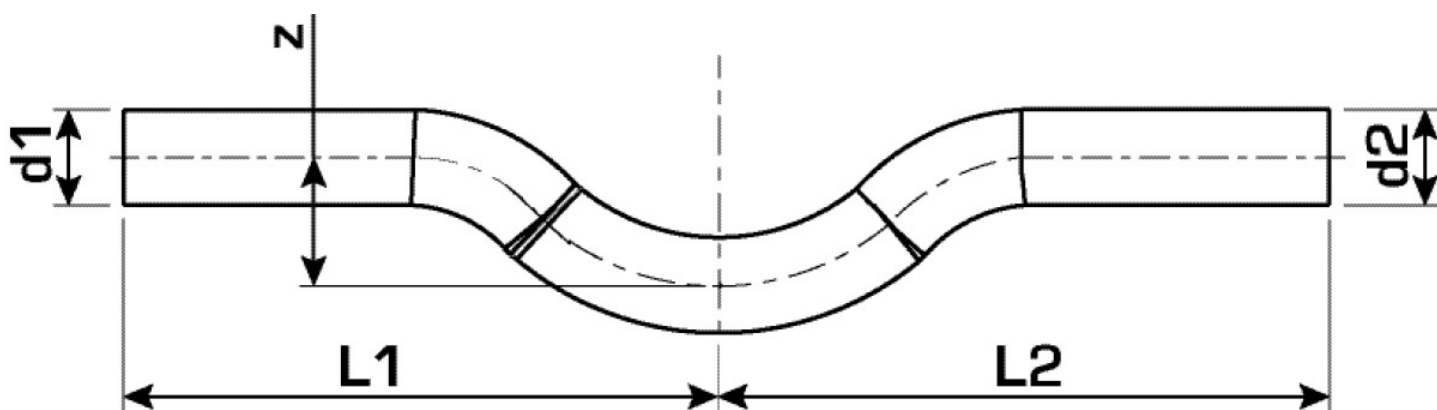

KELEN

KE90-LX4 KELEN PP-RCT LX-SENSO kiegyenlítő könyök 25

2542041

Felhasználási terület

KELEN PP-RCT SENSO polifúziós hegesztőidom, csövek és azonos anyagú idomok összekötése a keresztmetszet szűkítése nélkül, gyárilag felvitt 4 mm-es puha habszigeteléssel, elektronikusan meghatározható a helye, a külső réteg szövetszalaggal és rugalmasan húzható polimerötvözetrel ellátott

Engedélyek:

Specifikáció

Termékinformációk

Szigetelés 4

Termékinformációk

VPE1	5,00 SA1
VPE2	90,00 KT1
VPE3	1440,00 PAL
Tömeg	0,156 KGM
Szöveg	KELEN PP-RCT LX-SENSO kiegyenlítő könyök
BELS?	39174000
Áruf?csoport	KELEN
Áruf?csoport	KELEN-LX idomok
Kód	KE90-LX4

Cikkszám	Rajz	d1 mm	d2 mm	L1 mm	L2 mm
2542041	25	25	25	215	215