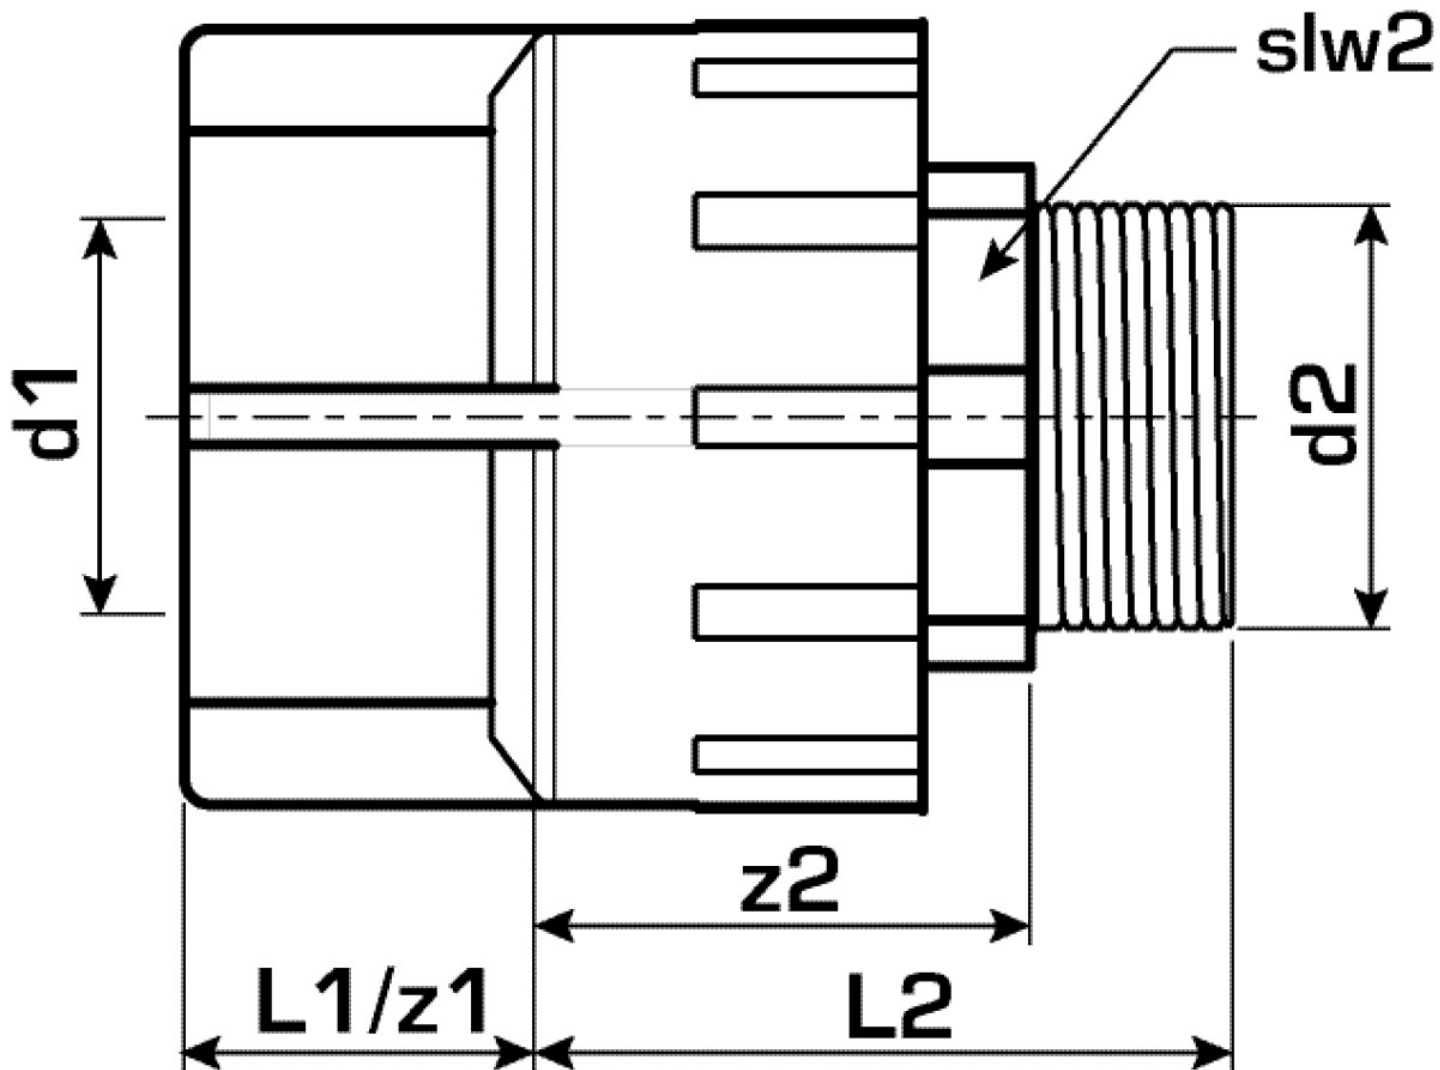

KELEN

KE11 KELEN PP-RCT átköt? küls? menettel 25x1/2"

2595501

Felhasználási terület

KELEN PP-RCT polifúziós hegeszt?idom, csövek és azonos anyagú idomok összekötése a keresztmetszet sz?kítése nélkül, cinkkiválás-mentes, pórusmentes fémbevonattal ellátott sárgaréz befecskendezett küls? menettel, a menet megfelel az ÖNORM EN 10226 szabványnak
Az „S” jelöléssel ellátott rendszerelemek kulcsos kivitellel készülnek

Engedélyek:

Specifikáció

Termékinformációk

Csatlakozás 1	Kunststoffschweißmuffe
Csatlakozás 2	Außengewinde konisch (NPT)
Kivitel	2-teilig
Forma	gerade

Termékinformációk

VPE1	10,00 SA1
VPE2	50,00 KT1
VPE3	200,00 KT2
VPE4	4800,00 PAL
Tömeg	0,108 KGM
Szöveg	KELEN PP-RCT átköt? küls? menettel
BELS?	39174000
Áruf?csoport	KELEN
Áruf?csoport	KELEN fém idomok
Kód	KE11

Cikkszám	Rajz	d2 Zoll	d1 mm	L1 mm	L2 mm	z1 mm	z2 mm
2595501	25x1/2"	1/2 Zoll (15)	25	20	40	20	20