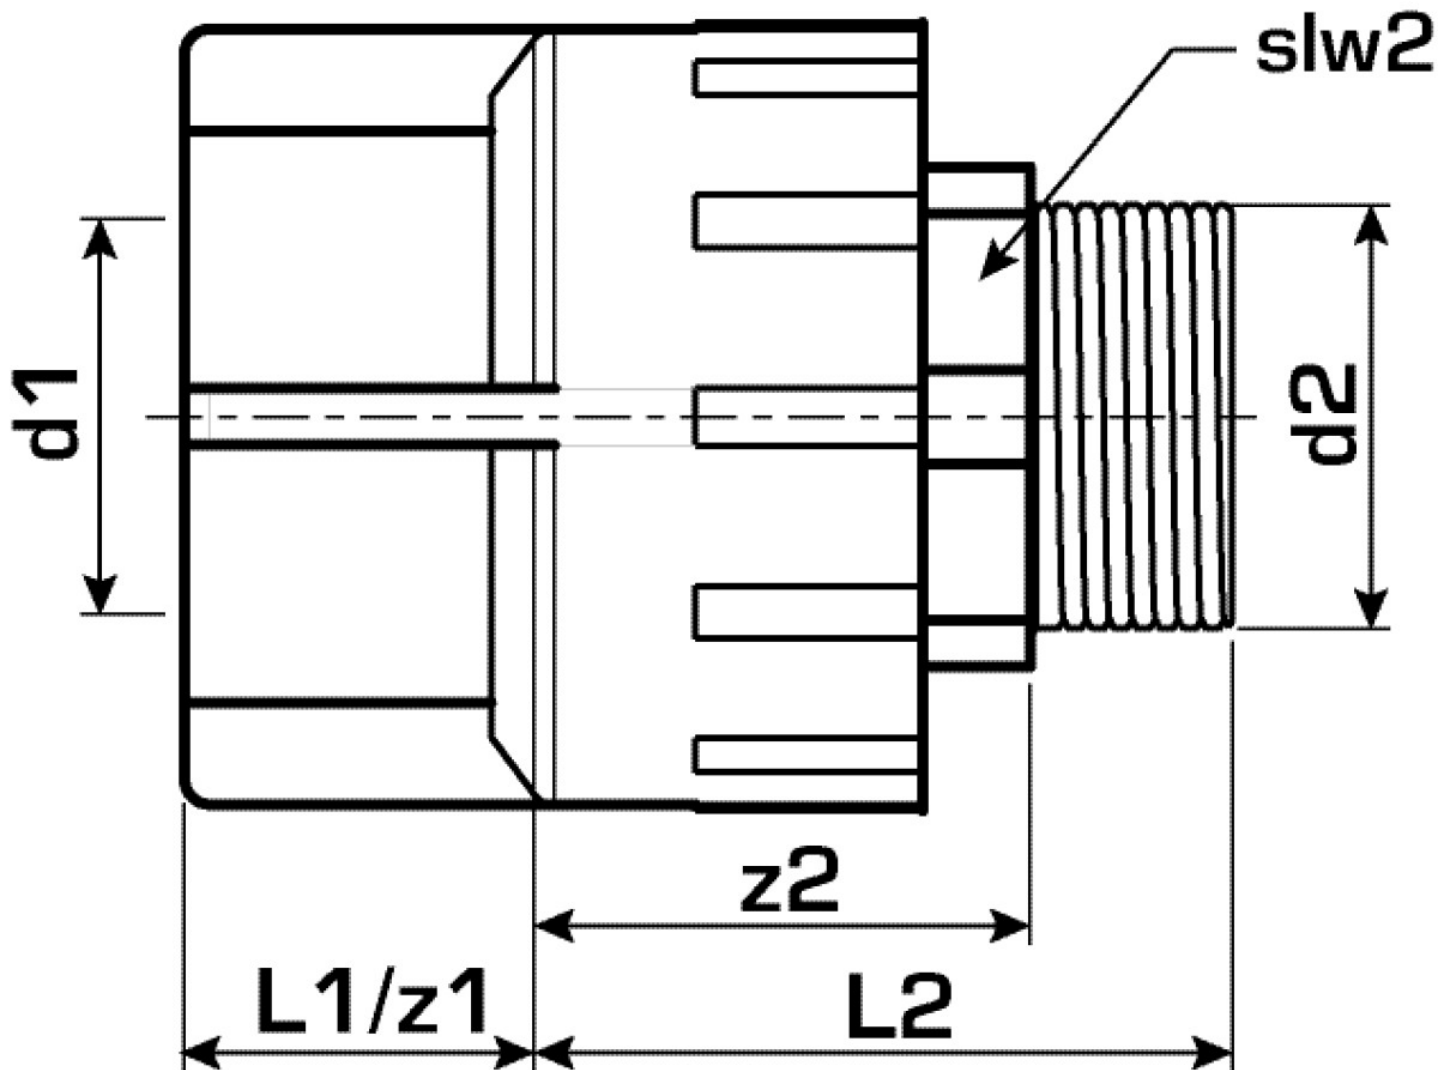

KELEN

KE11 KELEN PP-RCT átköt? küls? menettel 32x3/4"

2598001

Felhasználási terület

KELEN PP-RCT polifúziós hegeszt?idom, csövek és azonos anyagú idomok összekötése a keresztmetszet sz?kítése nélkül, cinkkiválás-mentes, pórusmentes fémbevonattal ellátott sárgaréz befecskendezett küls? menettel, a menet megfelel az ÖNORM EN 10226 szabványnak
Az „S” jelöléssel ellátott rendszerelemek kulcsos kivitellel készülnek

Engedélyek:

Specifikáció

Termékinformációk

Csatlakozás 1	Kunststoffschweißmuffe
Csatlakozás 2	Außengewinde konisch (NPT)
Kivitel	2-teilig
Forma	gerade

Termékinformációk

VPE1	5,00 SA1
VPE2	40,00 KT1
VPE3	160,00 KT2
VPE4	3840,00 PAL
Tömeg	0,154 KGM
Szöveg	KELEN PP-RCT átköt? küls? menettel
BELS?	39174000
Áruf?csoport	KELEN
Áruf?csoport	KELEN fém idomok
Kód	KE11

Cikkszám	Rajz	d2 Zoll	d1 mm	L1 mm	L2 mm	z1 mm	z2 mm
2598001	32x3/4"	3/4 Zoll (20)	32	23	37	23	22