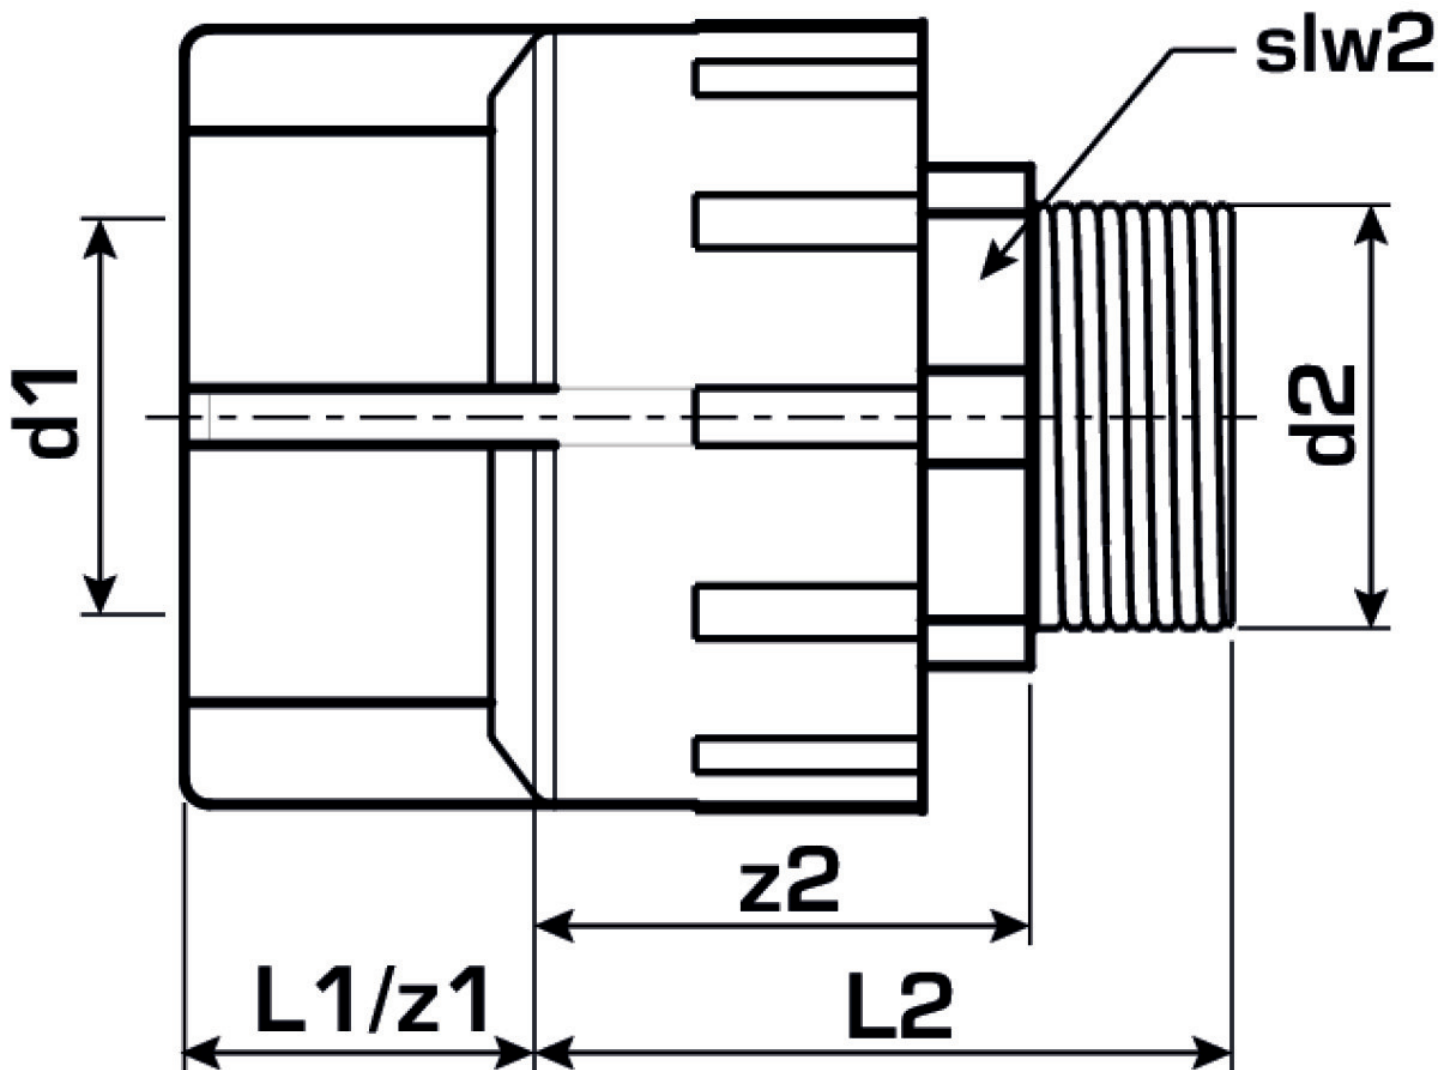

KELEN

KE11 KELEN PP-RCT Übergang mit AG 40x1"S

2598801

Felhasználási terület

Engedélyek:

Specifikáció

Termékinformációk

Csatlakozás 1	Kunststoffschweißmuffe
Csatlakozás 2	Außengewinde konisch (NPT)
Kivitel	2-teilig
Forma	gerade

Termékinformációk

VPE1	2 SA1
VPE2	16 KT1
VPE3	64 KT2
VPE4	1536 PAL
Tömeg	0,415 KGM
Szöveg	KELEN PP-RCT Übergang mit AG
BELS?	39174000
Áruf?csoport	KELEN
Áruf?csoport	KELEN fém idomok
Kód	KE11

Cikkszám	Rajz	d2	d1 mm	L1 mm	L2 mm	z1 mm	z2 mm	slw2
2598801	40x1"S	1 Zoll (25)	40	26	54	26	38	39