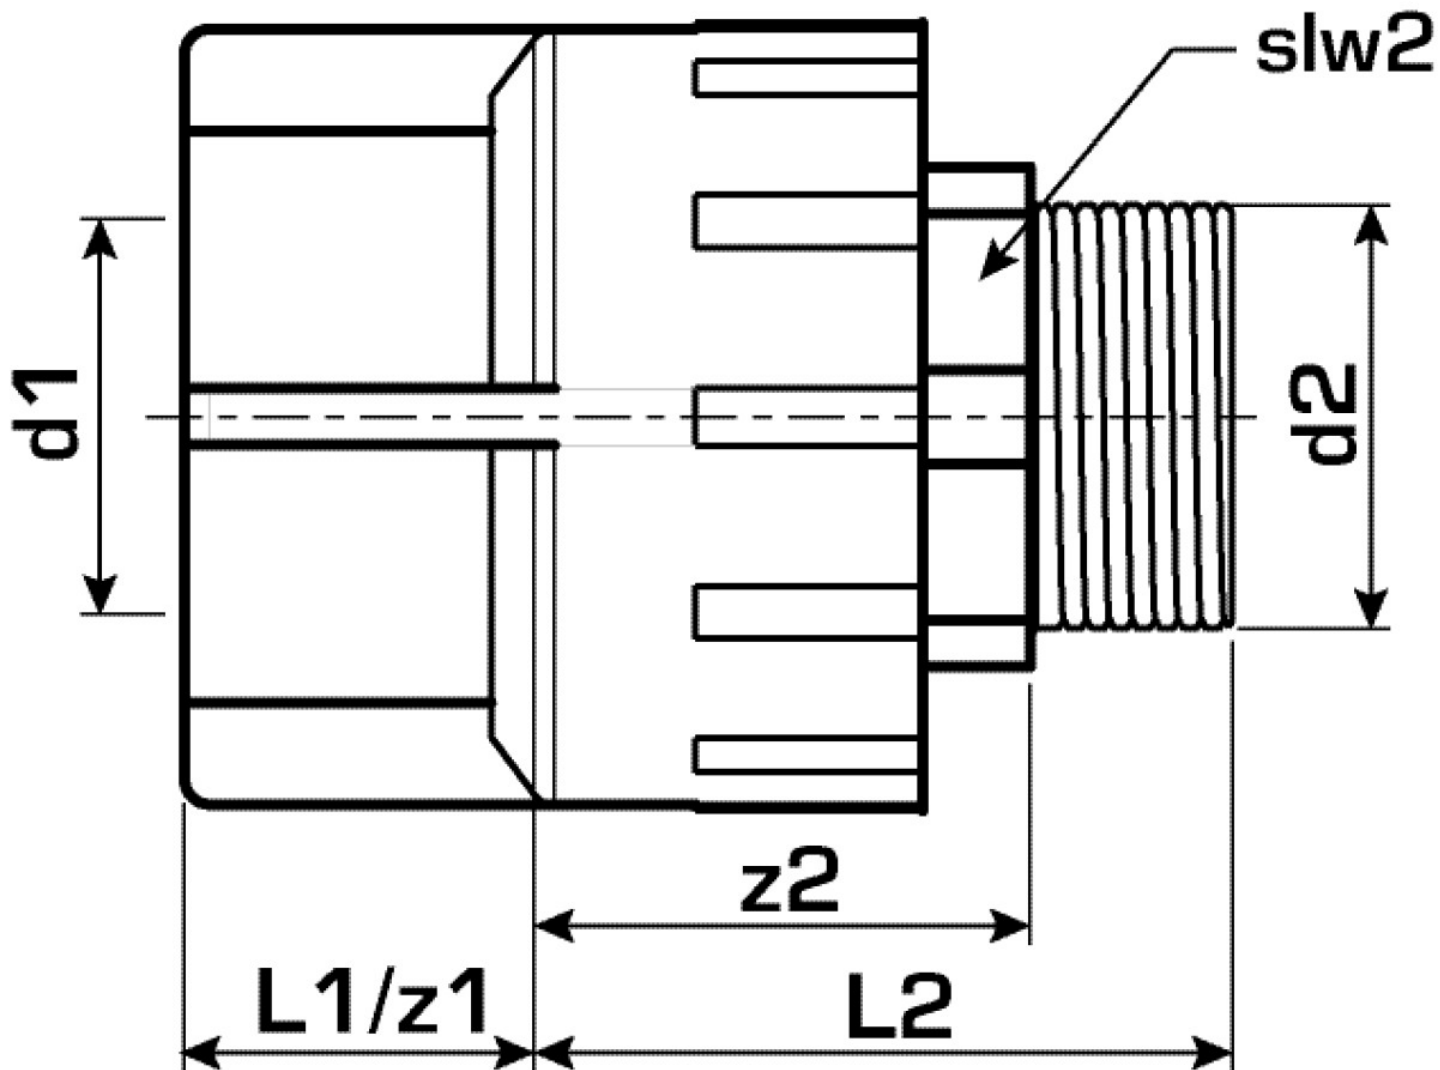

KELEN

KE11 KELEN PP-RCT átköt? küls? menettel 40x1"S

2598801

Felhasználási terület

KELEN PP-RCT polifúziós hegeszt?idom, csövek és azonos anyagú idomok összekötése a keresztmetszet sz?kítése nélkül, cinkkiválás-mentes, pórusmentes fémbevonattal ellátott sárgaréz befecskendezett küls? menettel, a menet megfelel az ÖNORM EN 10226 szabványnak
Az „S” jelöléssel ellátott rendszerelemek kulcsos kivitellel készülnek

Engedélyek:

Specifikáció

Termékinformációk

Csatlakozás 1	Kunststoffschweißmuffe
Csatlakozás 2	Außengewinde konisch (NPT)
Kivitel	2-teilig
Forma	gerade

Termékinformációk

VPE1	2,00 SA1
VPE2	16,00 KT1
VPE3	64,00 KT2
VPE4	1536,00 PAL
Tömeg	0,293 KGM
Szöveg	KELEN PP-RCT átköt? küls? menettel
BELS?	39174000
Áruf?csoport	KELEN
Áruf?csoport	KELEN fém idomok
Kód	KE11

Cikkszám	Rajz	d2 Zoll	d1 mm	L1 mm	L2 mm	z1 mm	z2 mm	slw2
2598801	40x1"S	1 Zoll (25)	40	26	54	26	38	39