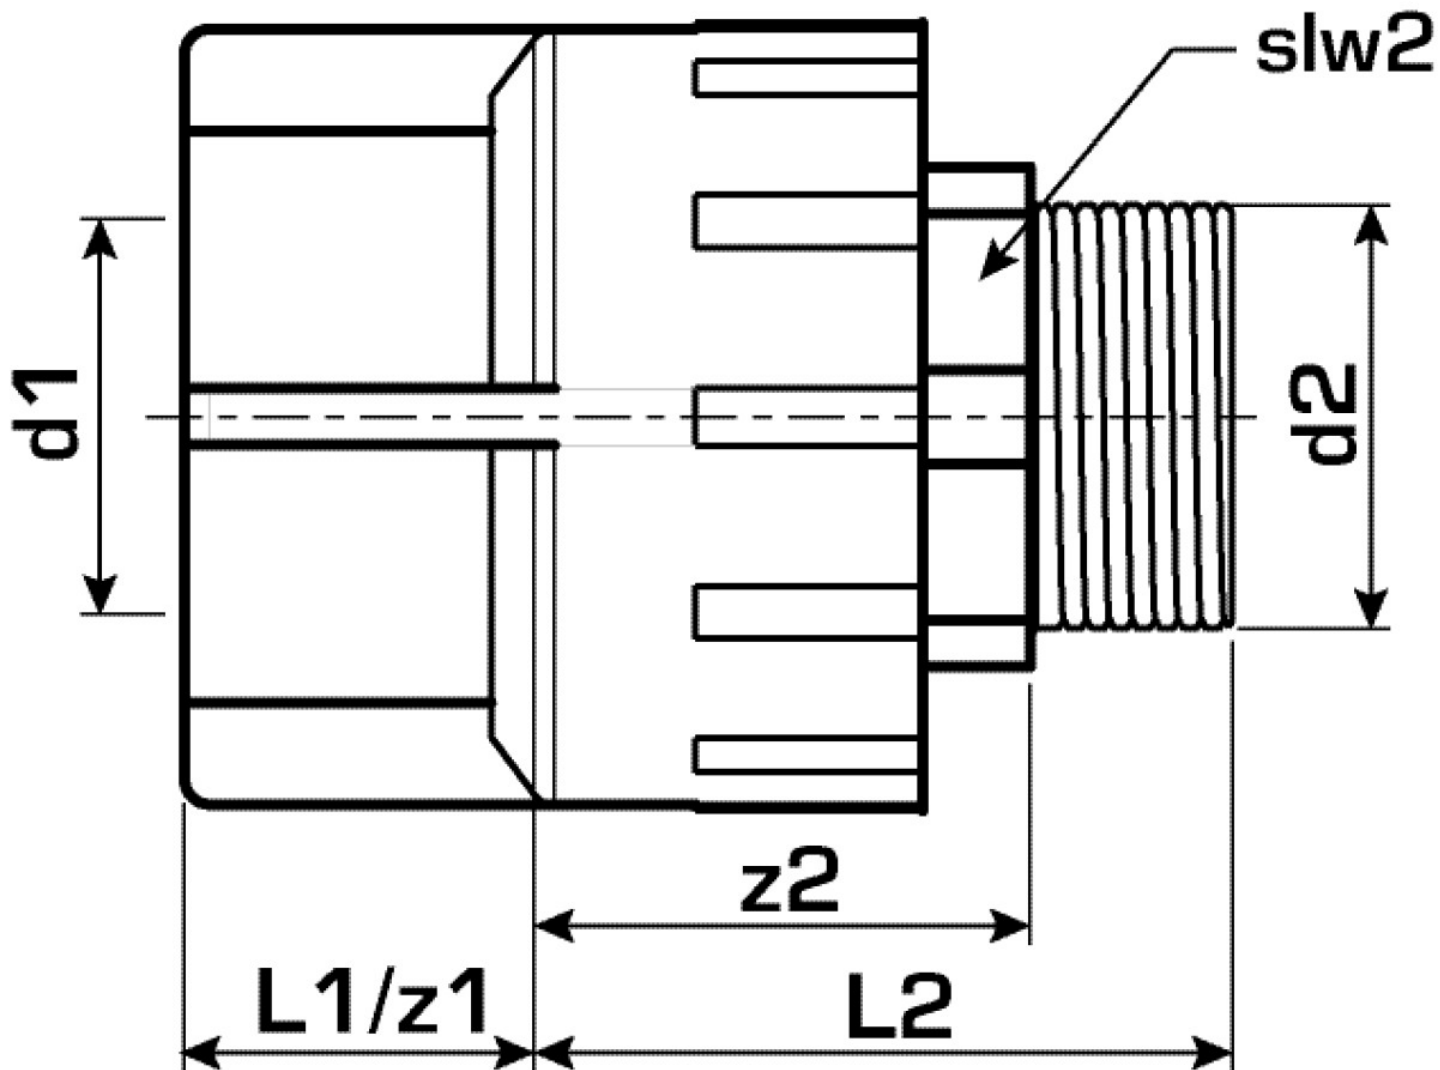

Cikkszám	Rajz	d2 Zoll	d1 mm	L1 mm	L2 mm	z1 mm	z2 mm	slw2
2599001	40x5/4"S	1 1/4 Zoll (32)	40	26	63	26	40	46