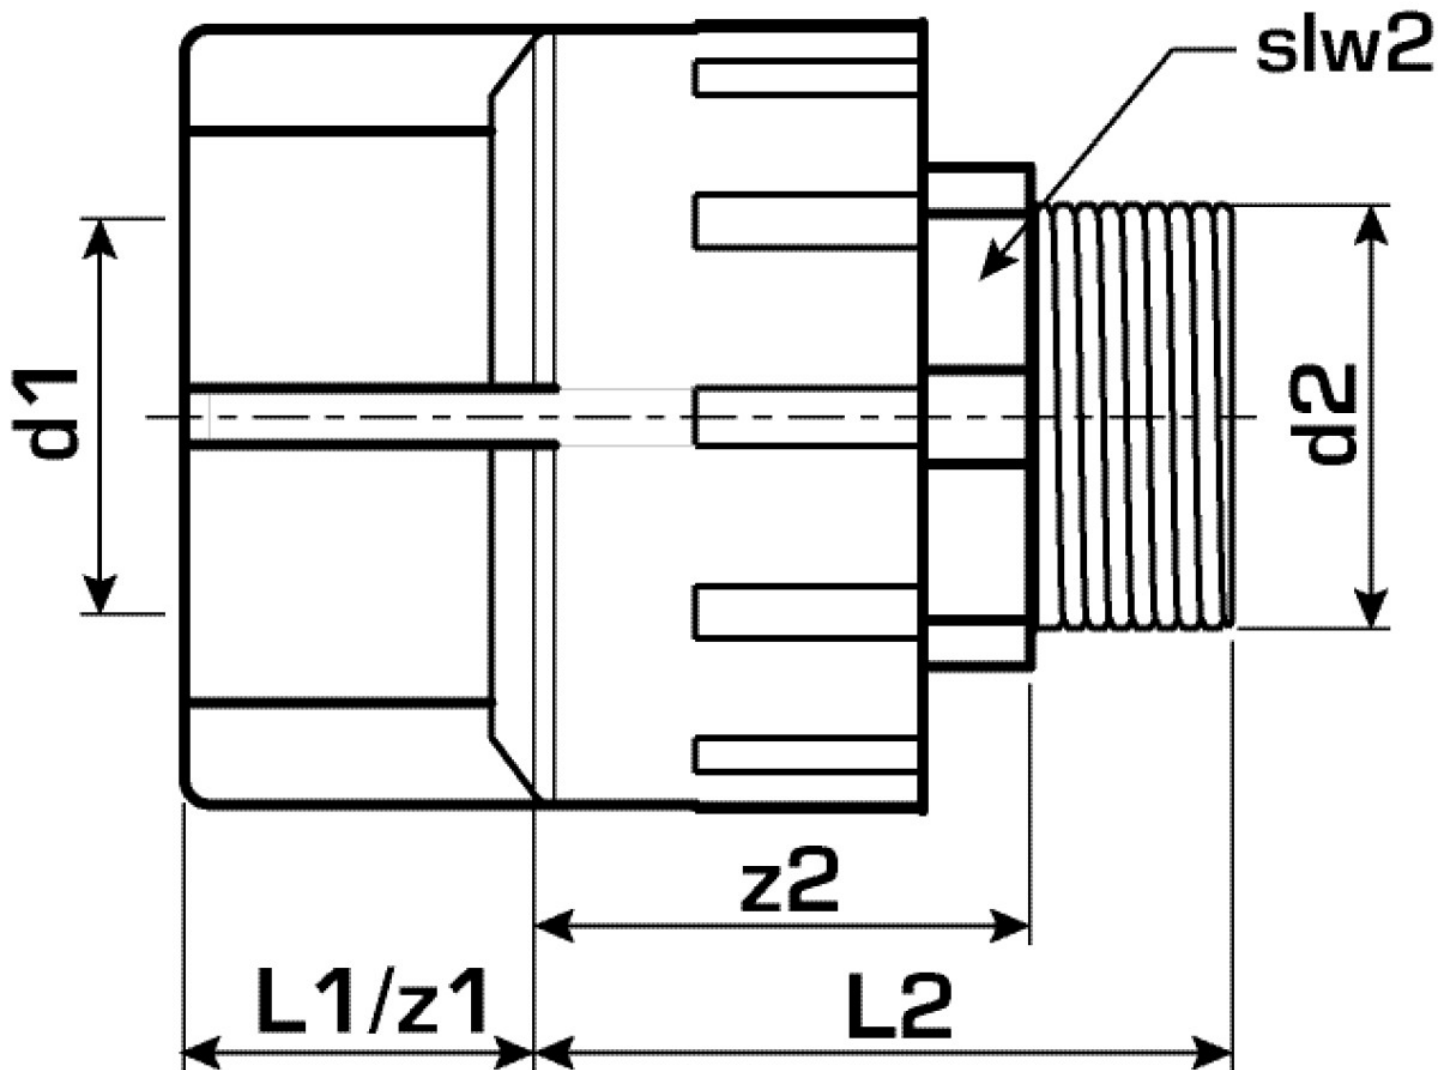

Cikkszám	Rajz	d2 Zoll	d1 mm	L1 mm	L2 mm	z1 mm	z2 mm	slw2
2599501	50x6/4"S	1 1/2 Zoll (40)	50	27	65	27	41	52