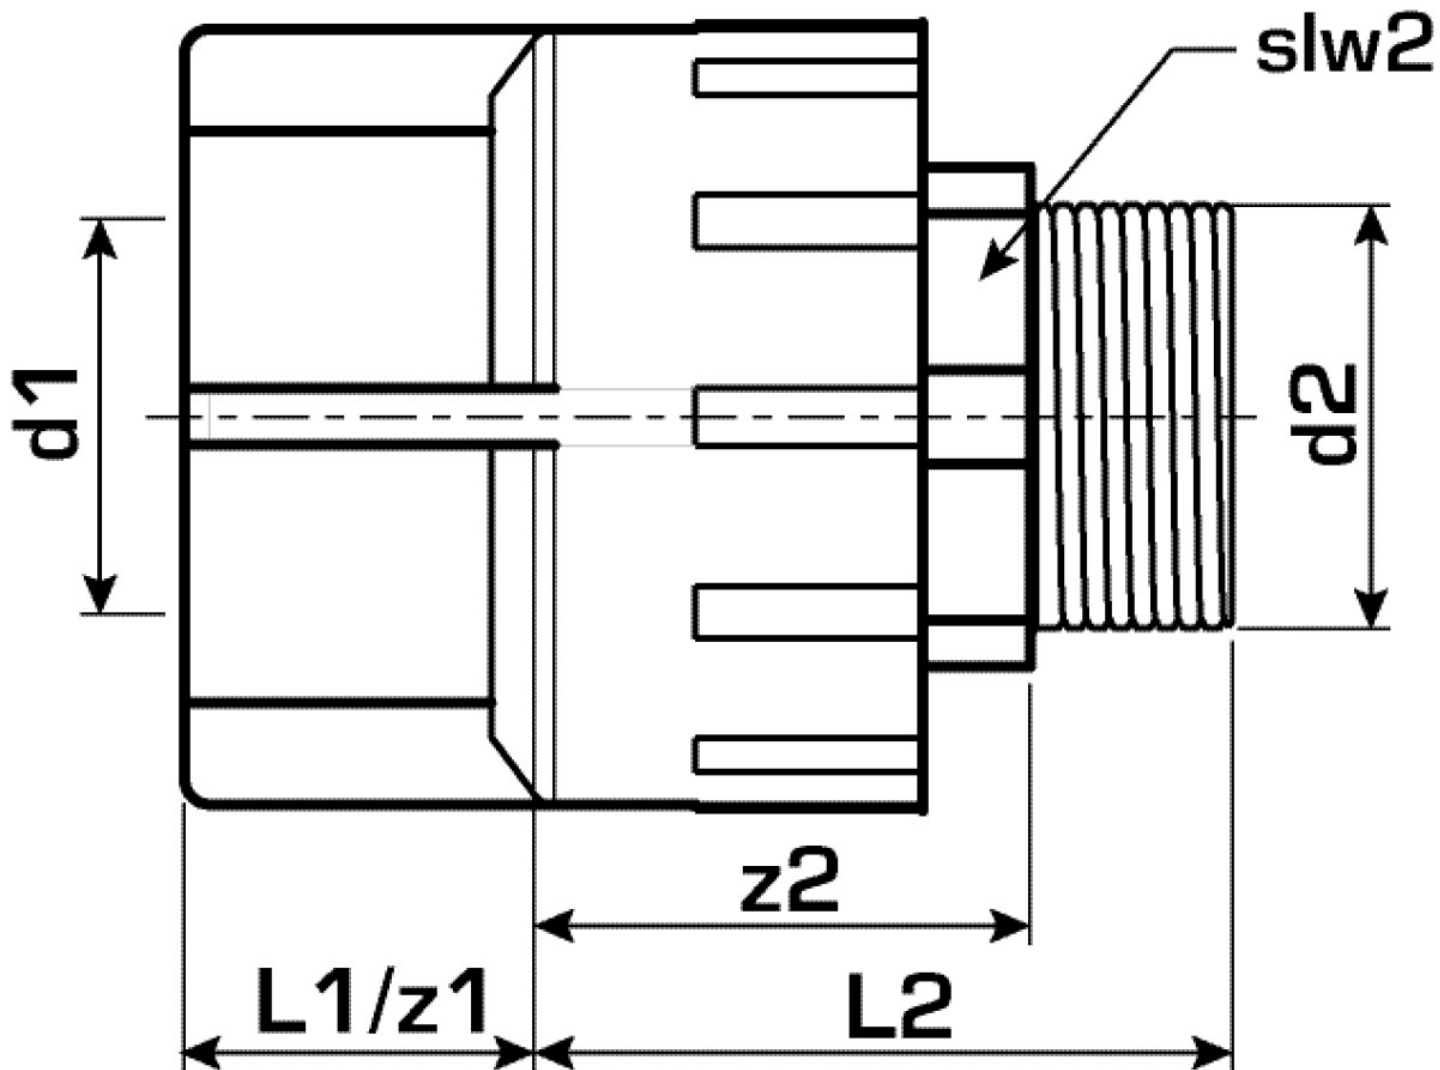

KELEN

KE11 KELEN PP-RCT átköt? küls? menettel 63x2"S

2599801

Felhasználási terület

KELEN PP-RCT polifúziós hegeszt?idom, csövek és azonos anyagú idomok összekötése a keresztmetszet sz?kítése nélkül, cinkkiválás-mentes, pórusmentes fémbevonattal ellátott sárgaréz befecskendezett küls? menettel, a menet megfelel az ÖNORM EN 10226 szabványnak
Az „S” jelöléssel ellátott rendszerelemek kulcsos kivittelal készülnek

Engedélyek:

Specifikáció

Termékinformációk

Csatlakozás 1	Kunststoffschweißmuffe
Csatlakozás 2	Außengewinde konisch (NPT)
Kivitel	2-teilig
Forma	gerade

Termékinformációk

VPE1	1,00 SA1
VPE2	7,00 KT1
VPE3	28,00 KT2
VPE4	672,00 PAL
Tömeg	1,030 KGM
Szöveg	KELEN PP-RCT átköt? küls? menettel
BELS?	39174000
Áruf?csoport	KELEN
Áruf?csoport	KELEN fém idomok
Kód	KE11

Cikkszám	Rajz	d2 Zoll	d1 mm	L1 mm	L2 mm	z1 mm	z2 mm	slw2
2599801	63x2"S	2 Zoll (50)	63	30	77	30	48	64