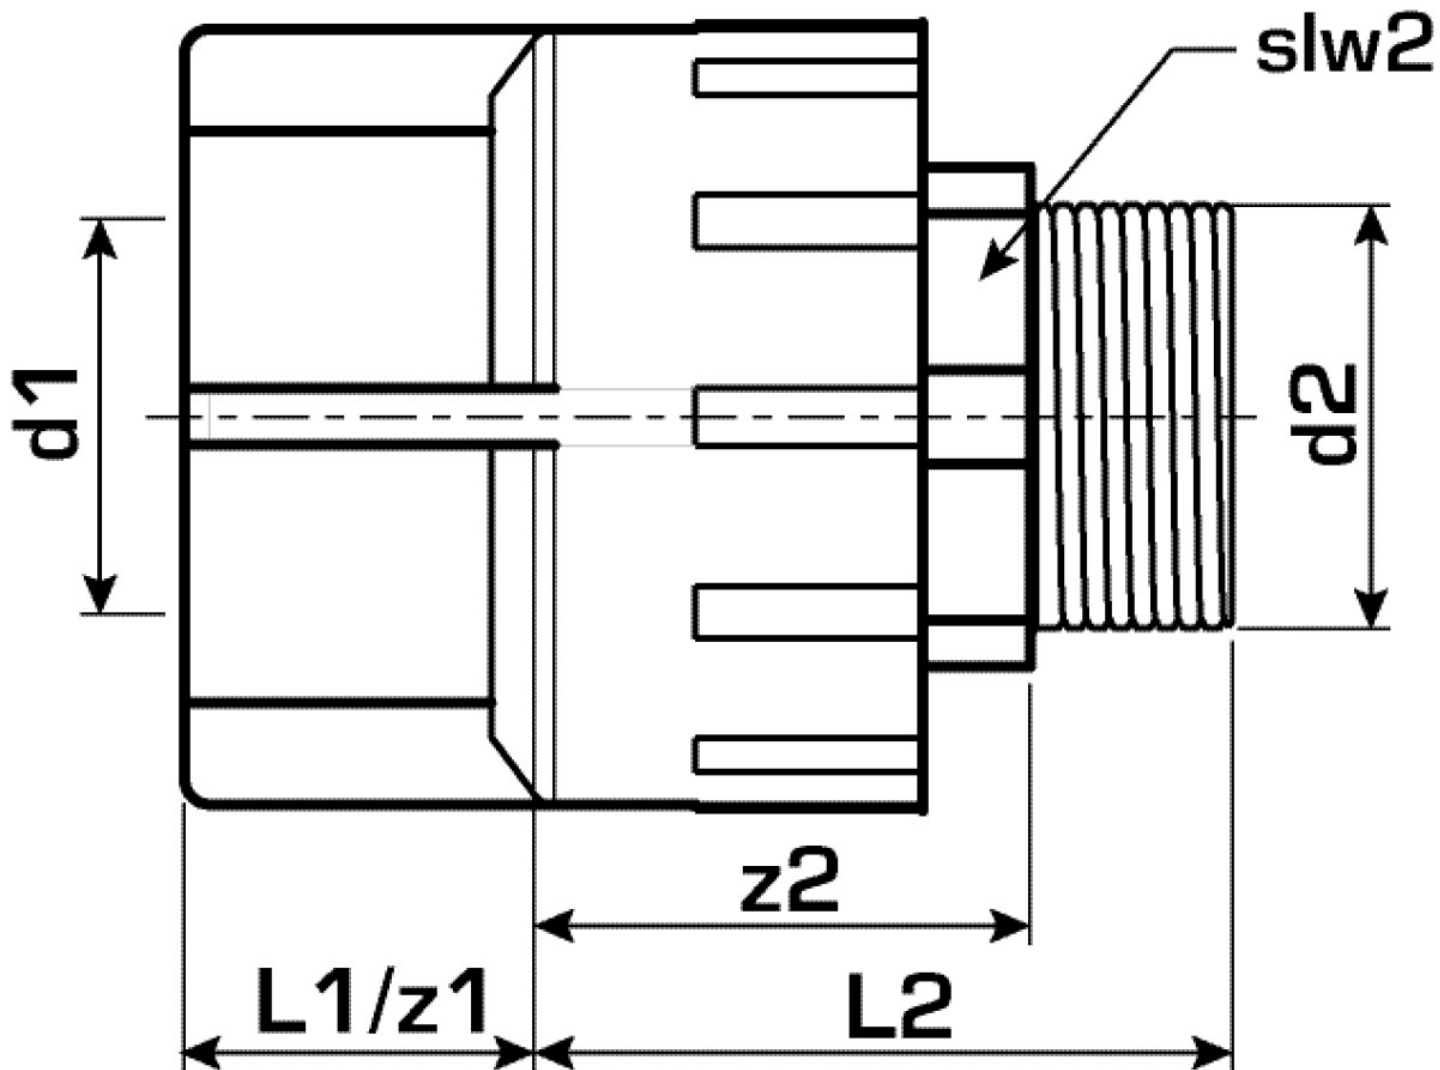

KELEN

KE11 KELEN PP-RCT átköt? küls? menettel 75x2 1/2"S

2600001

Felhasználási terület

KELEN PP-RCT polifúziós hegeszt?idom, csövek és azonos anyagú idomok összekötése a keresztmetszet sz?kítése nélkül, cinkkiválás-mentes, pórusmentes fémbevonattal ellátott sárgaréz befecskendezett küls? menettel, a menet megfelel az ÖNORM EN 10226 szabványnak
Az „S” jelöléssel ellátott rendszerelemek kulcsos kivittel kész?ülnek

Engedélyek:

Specifikáció

Termékinformációk

Csatlakozás 1	Kunststoffschweißmuffe
Csatlakozás 2	Außengewinde konisch (NPT)
Kivitel	2-teilig
Forma	gerade

Termékinformációk

VPE1	1,00 SA1
VPE2	4,00 KT1
VPE3	16,00 KT2
VPE4	384,00 PAL
Tömeg	1,160 KGM
Szöveg	KELEN PP-RCT átköt? küls? menettel
BELS?	39174000
Áruf?csoport	KELEN
Áruf?csoport	KELEN fém idomok
Kód	KE11

Cikkszám	Rajz	d2 Zoll	d1 mm	L1 mm	L2 mm	z1 mm	z2 mm	slw2
2600001	75x2 1/2"S	2 1/2 Zoll (65)	75	30	90	30	58	80