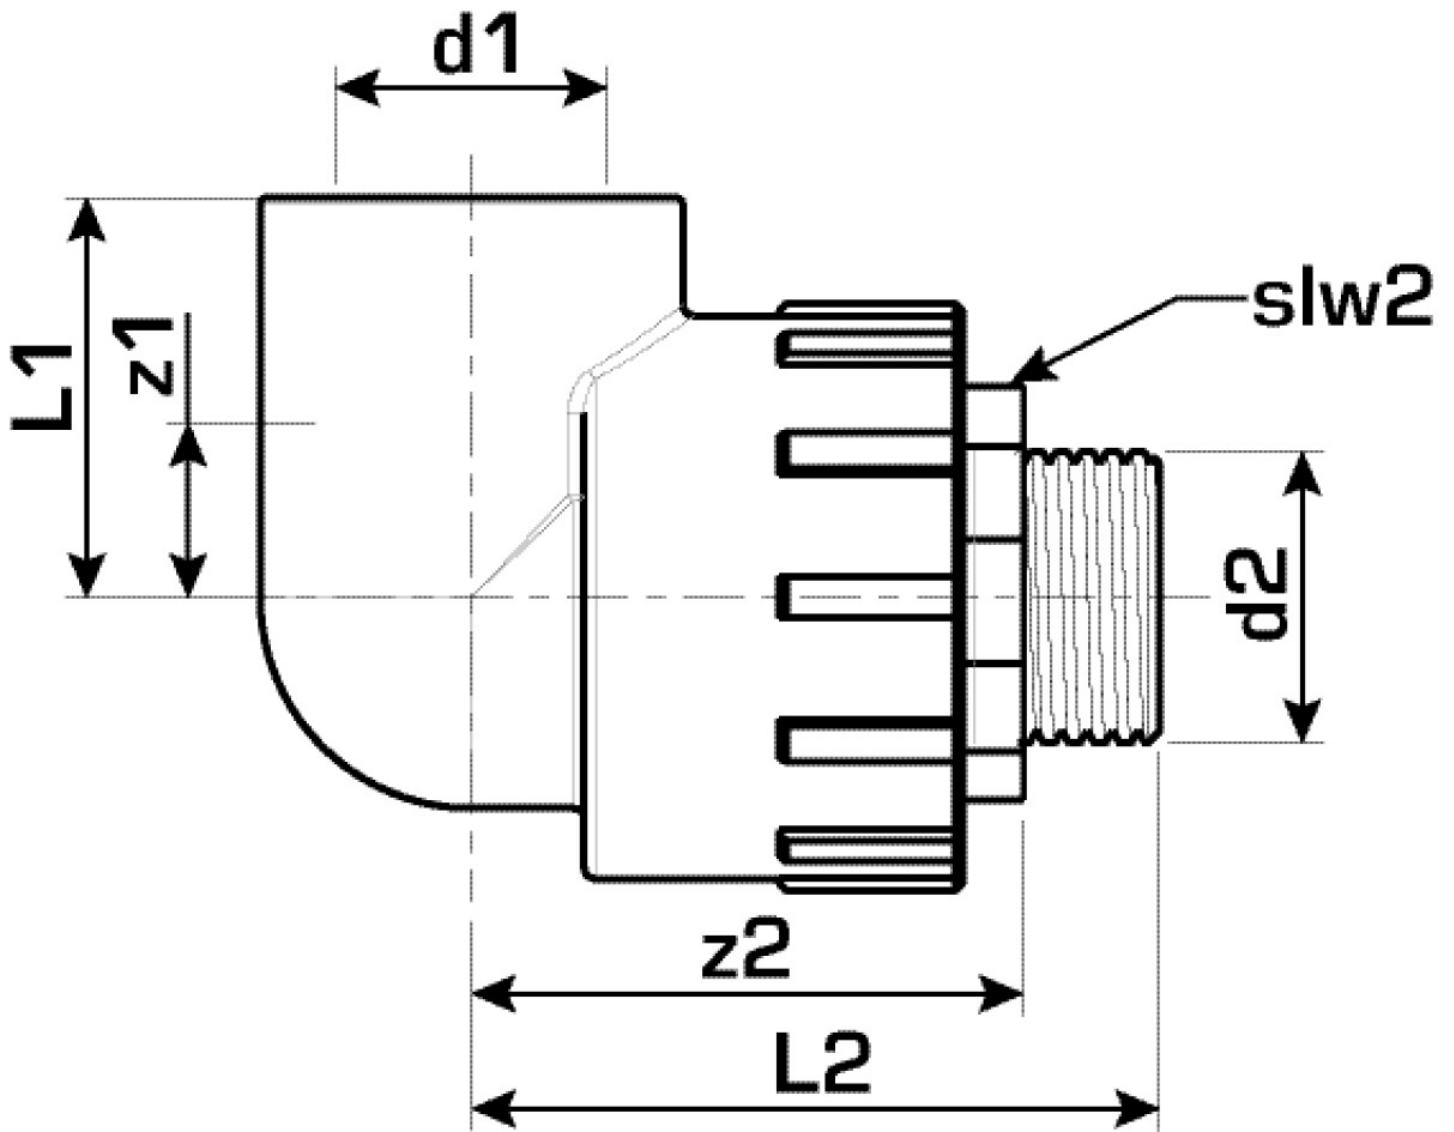

Cikkszám	Rajz	d2 Zoll	d1 mm	L1 mm	L2 mm	z1 mm	z2 mm
2613501	20x1/2"	1/2 Zoll (15)	20	28	49	13	35