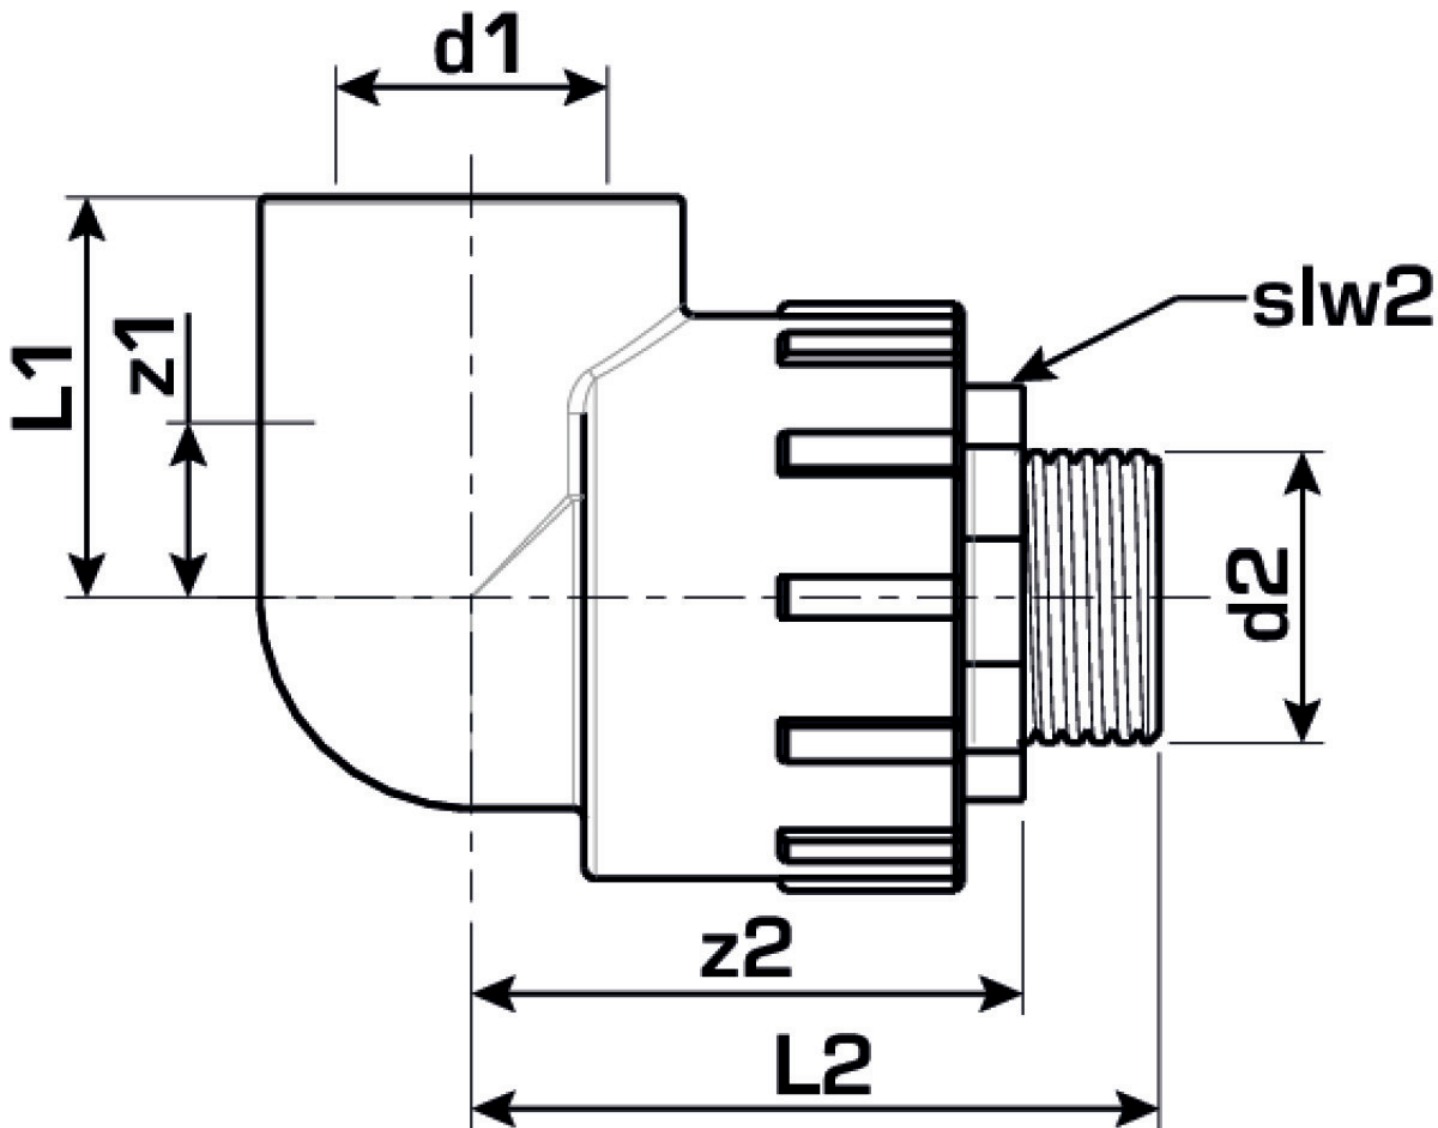

KELEN

KE21 KELEN PP-RCT Übergangswinkel 90° mit
AG 20x1/2"

2613501

Felhasználási terület

Engedélyek:

Specifikáció

Termékinformációk

Csatlakozás 1	Kunststoffschweißmuffe
Csatlakozás 2	Außengewinde konisch (NPT)
Kivitel	2-teilig
Forma	Bogen
Szög	90 °

Termékinformációk

VPE1	10 SA1
VPE2	80 KT1
VPE3	320 KT2
VPE4	7680 PAL
Tömeg	0,11 KGM
Szöveg	KELEN PP-RCT Übergangswinkel 90° mit AG
BELS?	39174000
Áruf?csoport	KELEN
Áruf?csoport	KELEN fém idomok
Kód	KE21

Cikkszám	Rajz	d2	d1 mm	L1 mm	L2 mm	z1 mm	z2 mm
2613501	20x1/2"	1/2 Zoll (15)	20	28	49	13	35