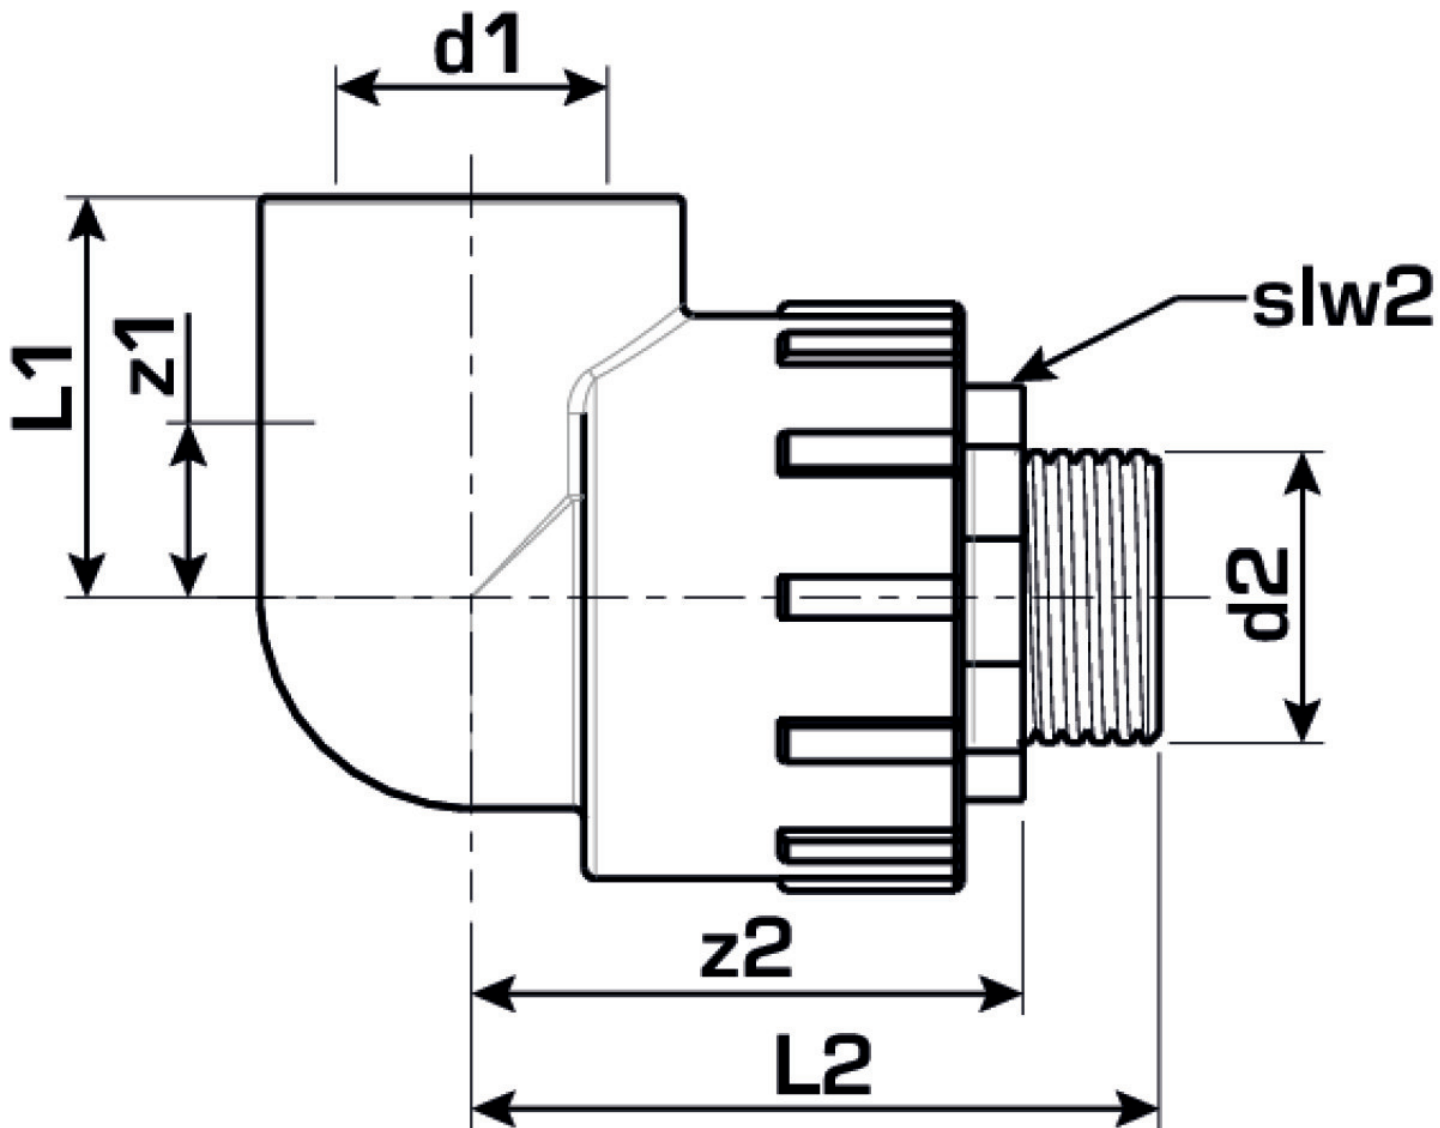

KELEN

KE21 KELEN PP-RCT Übergangswinkel 90° mit AG 32x1"S

2618501

Felhasználási terület

Engedélyek:

Specifikáció

Termékinformációk

Csatlakozás 1	Kunststoffschweißmuffe
Csatlakozás 2	Außengewinde konisch (NPT)
Kivitel	2-teilig
Forma	Bogen
Szög	90 °

Termékinformációk

VPE1	5 SA1
VPE2	30 KT1
VPE3	120 KT2
VPE4	2880 PAL
Tömeg	0,366 KGM
Szöveg	KELEN PP-RCT Übergangswinkel 90° mit AG
BELS?	39174000
Áruf?csoport	KELEN
Áruf?csoport	KELEN fém idomok
Kód	KE21

Cikkszám	Rajz	d2	d1 mm	L1 mm	L2 mm	z1 mm	z2 mm	slw2
2618501	32x1"S	1 Zoll (25)	32	44	71	19.5	54	39