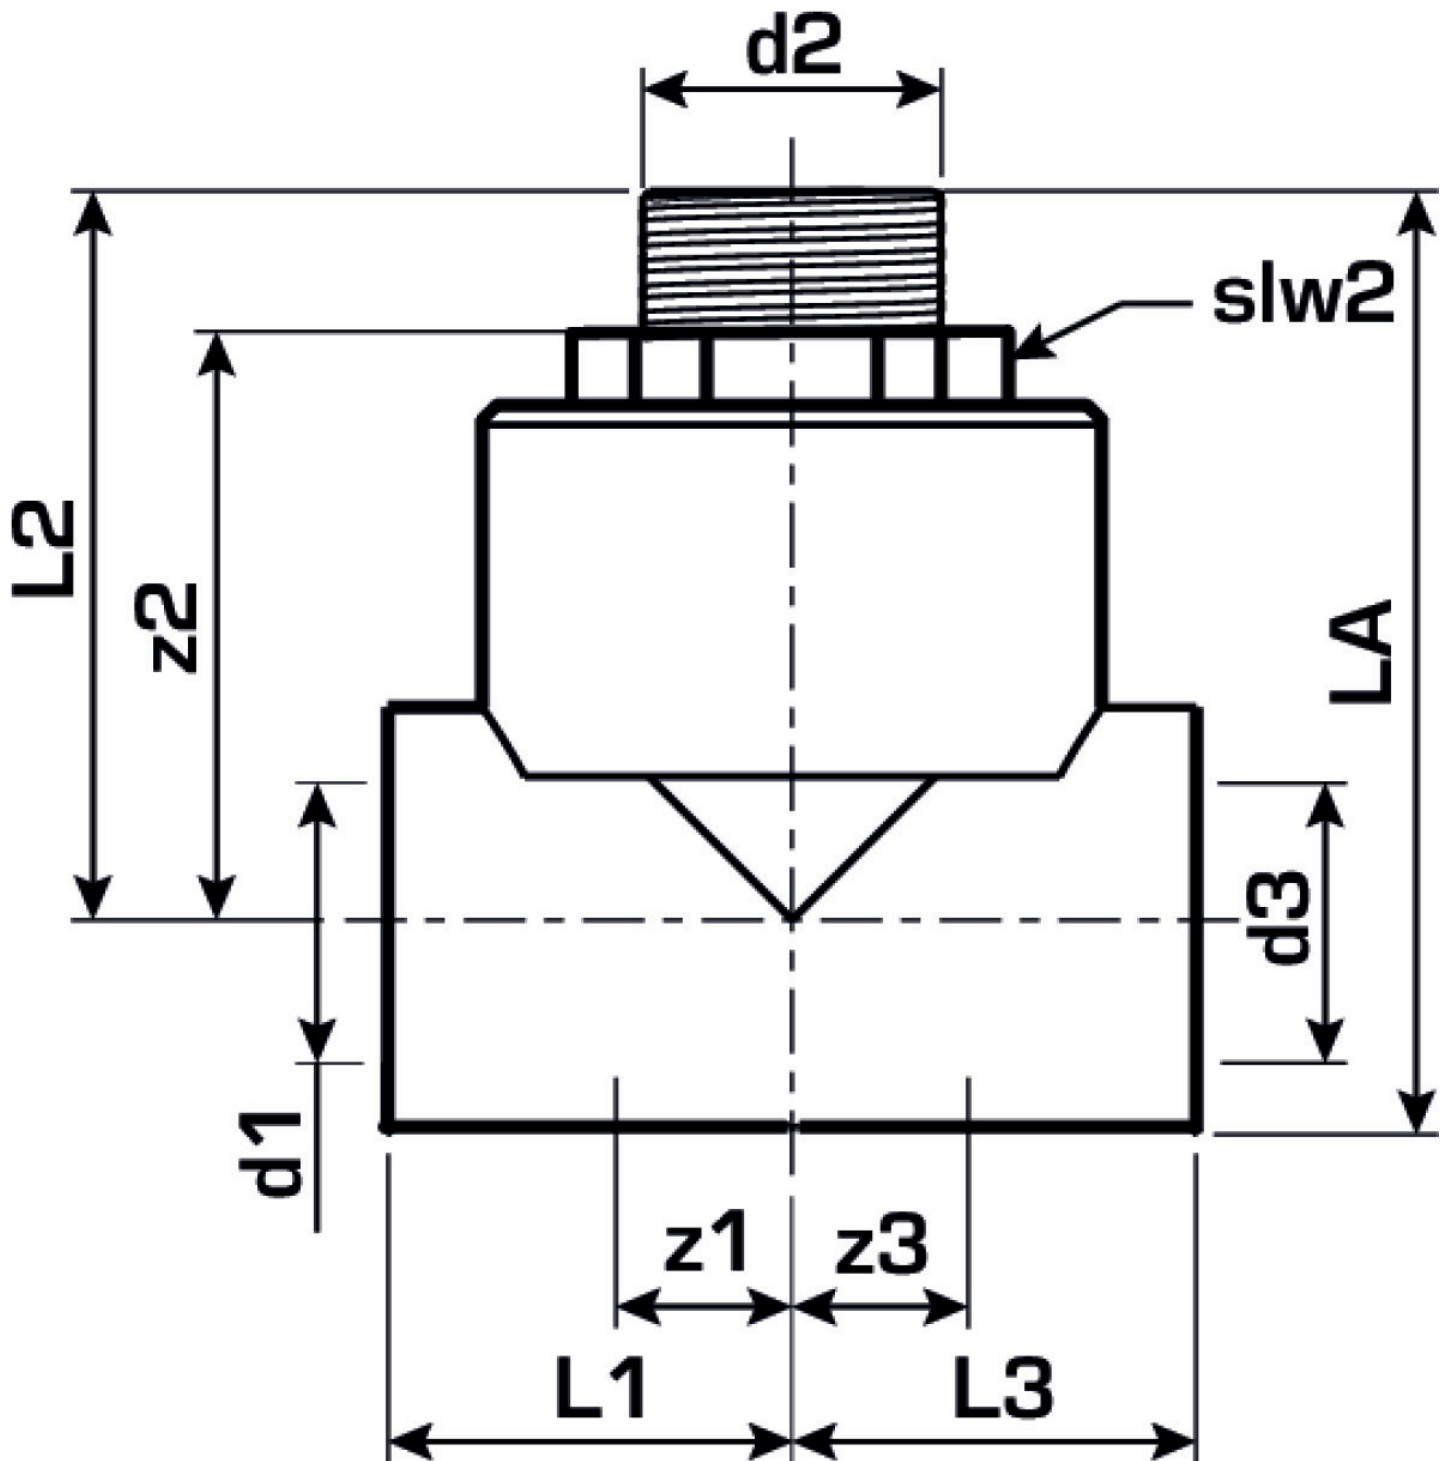

KELEN

KE31 KELEN PP-RCT T-Stück mit Abgang AG 32x1" S

2648601

Felhasználási terület

Engedélyek:

Specifikáció

Termékinformációk

Csatlakozás 1	Kunststoffschweißmuffe
Csatlakozás 2	Außengewinde konisch (NPT)
Csatlakozás 3	Kunststoffschweißmuffe
Kivitel	T-Stück
Szög	90 °

Műszaki tulajdonságok

Max. üzemi nyomás 20°C-nál	20 bar
----------------------------	--------

Termékinformációk

VPE1	5 SA1
VPE2	20 KT1
VPE3	80 KT2
VPE4	1920 PAL
Tömeg	0,11 KGM
Szöveg	KELEN PP-RCT T-Stück mit Abgang AG
BELS?	39174000
Árúfcsoport	KELEN
Árúfcsoport	KELEN fém idomok
Kód	KE31

Cikkszám	Rajz	d2	d1 mm	d3 mm	L1 mm	L1 mm	L2 mm	L3 mm	z1 mm	z2 mm	z3 mm	slw1
2648601	32x1" S	1Zoll (25)	32	32	99	42	78	42	25	59	25	39

KE KELIT GmbH

A 4020 Linz, Ignaz-Mayer-Straße 17, Austria, Europe

PHONE +43 (0) 50 779 **E-MAIL** office@kekelit.com