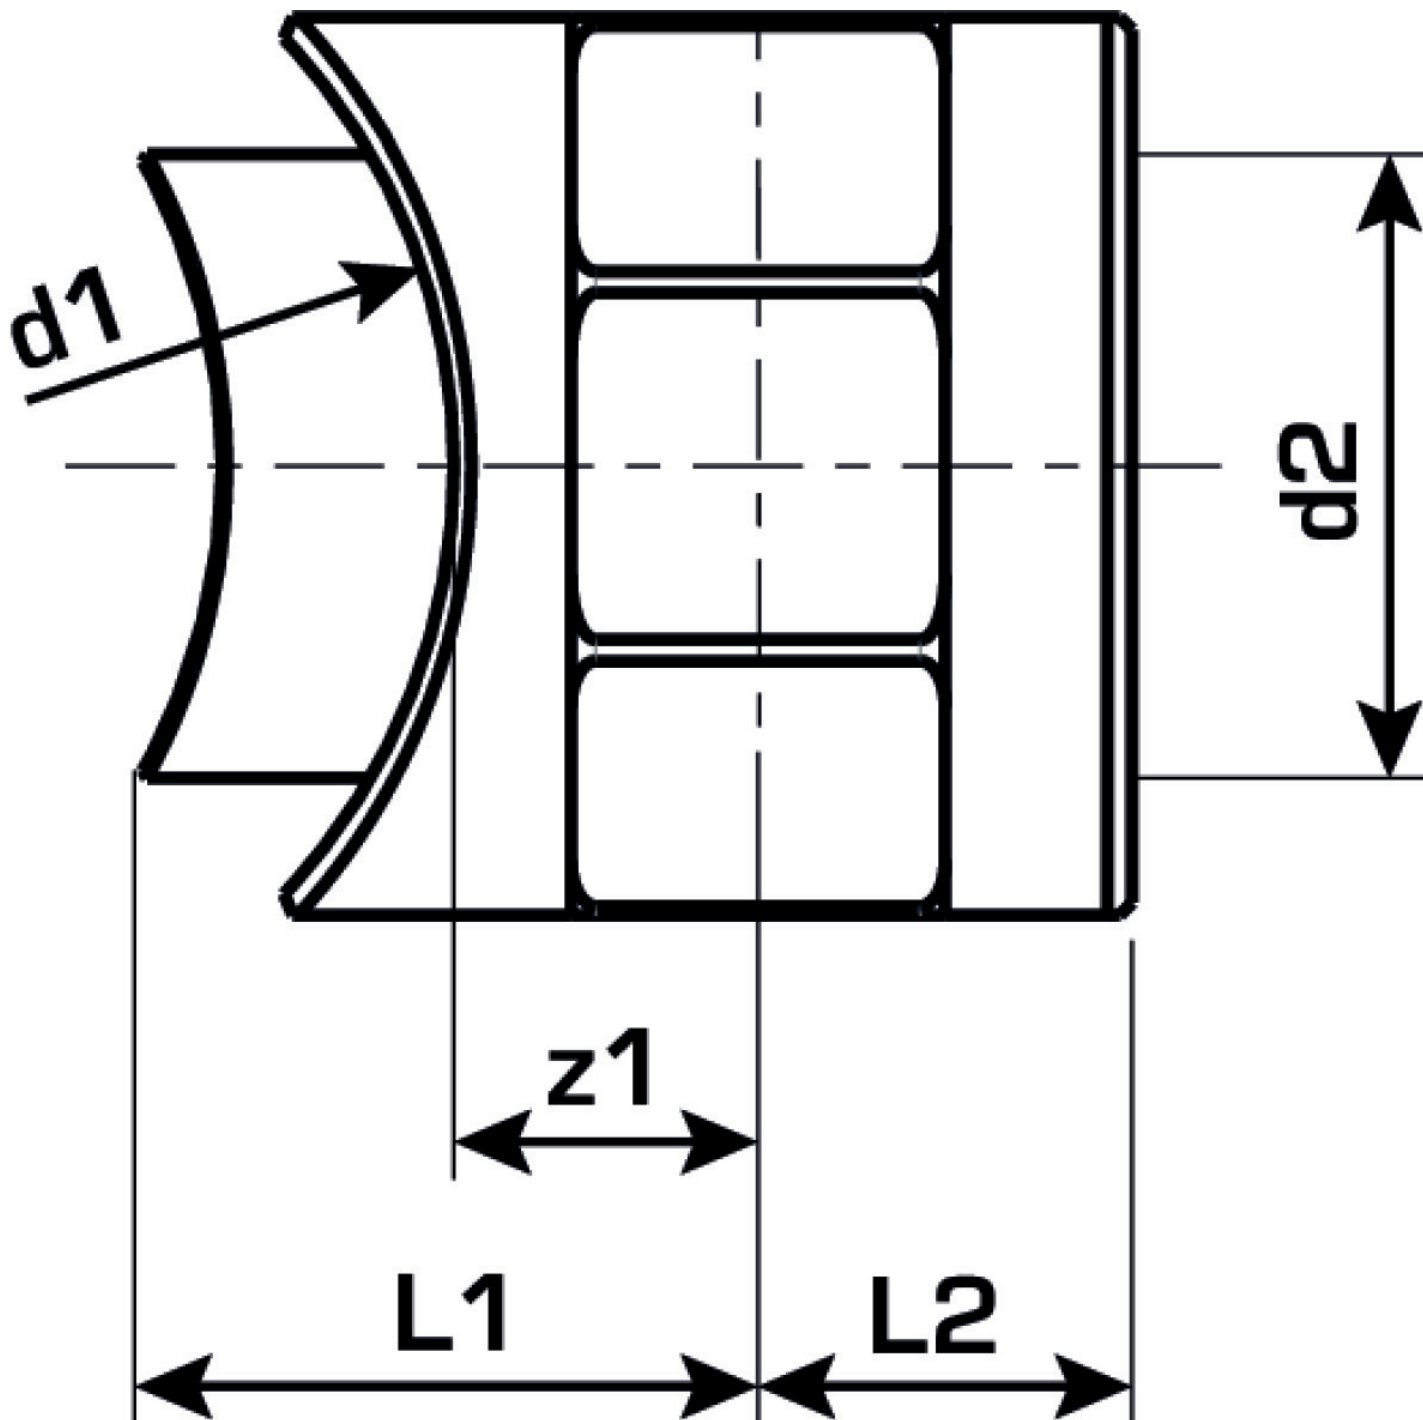

KELEN

KE43 KELEN Sattelstück mit IG 40-50x1/2"

2472051

Felhasználási terület

Engedélyek:

Specifikáció

Termékinformációk	
VPE1	5 SA1
VPE2	80 KT1
VPE3	320 KT2
VPE4	7680 PAL
Tömeg	0,062 KGM
Szöveg	KELEN Sattelstück mit IG
BELS?	39174000
Árúfcsoport	KELEN
Árúfcsoport	KELEN fém idomok
Kód	KE43

Cikkszám	Rajz	d	L2 mm	z1 mm
2472051	40-50x1/2"	1/2 Zoll (15)	15	13