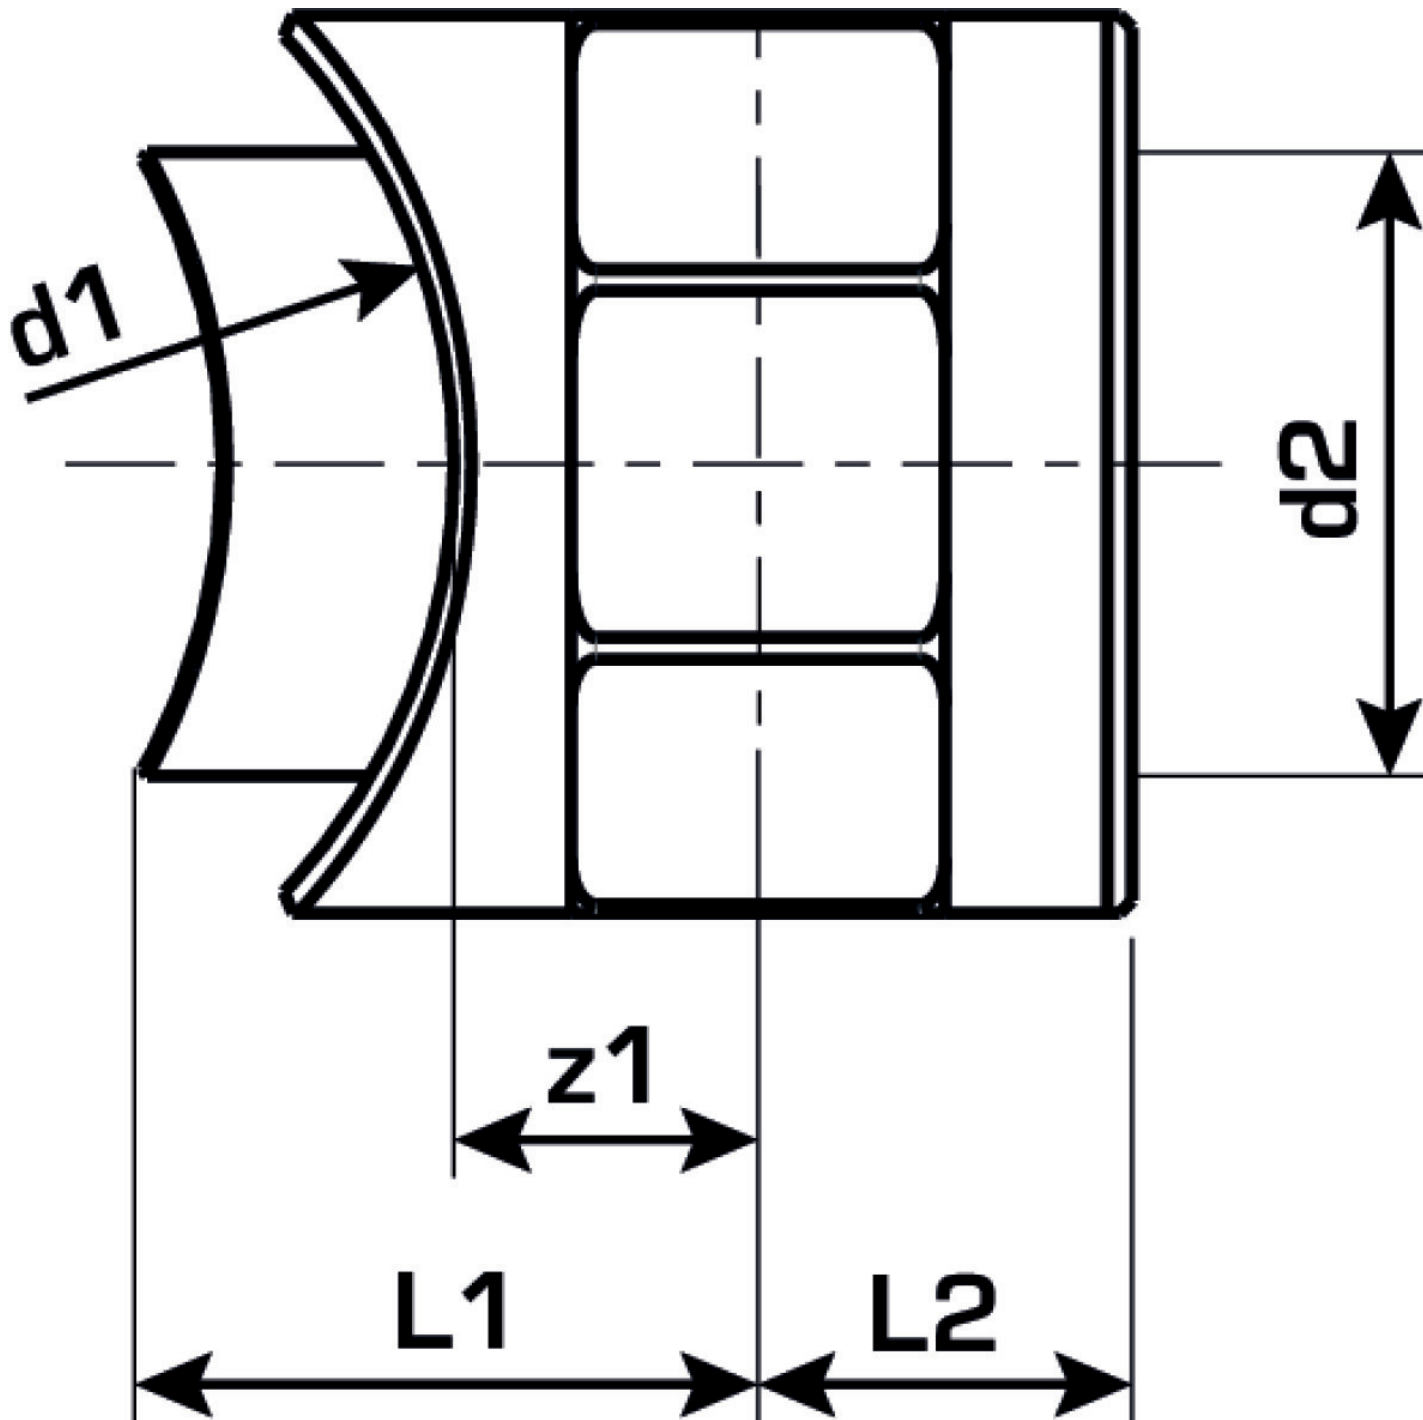

KELEN

KE43 KELEN Sattelstück mit IG 63-125x1/2"

2475051

Felhasználási terület

Engedélyek:

Specifikáció

Termékinformációk	
VPE1	5 SA1
VPE2	80 KT1
VPE3	320 KT2
VPE4	7680 PAL
Tömeg	0,069 KGM
Szöveg	KELEN Sattelstück mit IG
BELS?	39174000
Árúfcsoport	KELEN
Árúfcsoport	KELEN fém idomok
Kód	KE43

Cikkszám	Rajz	d	L2 mm	z1 mm
2475051	63-125x1/2"	1/2 Zoll (15)	15	13