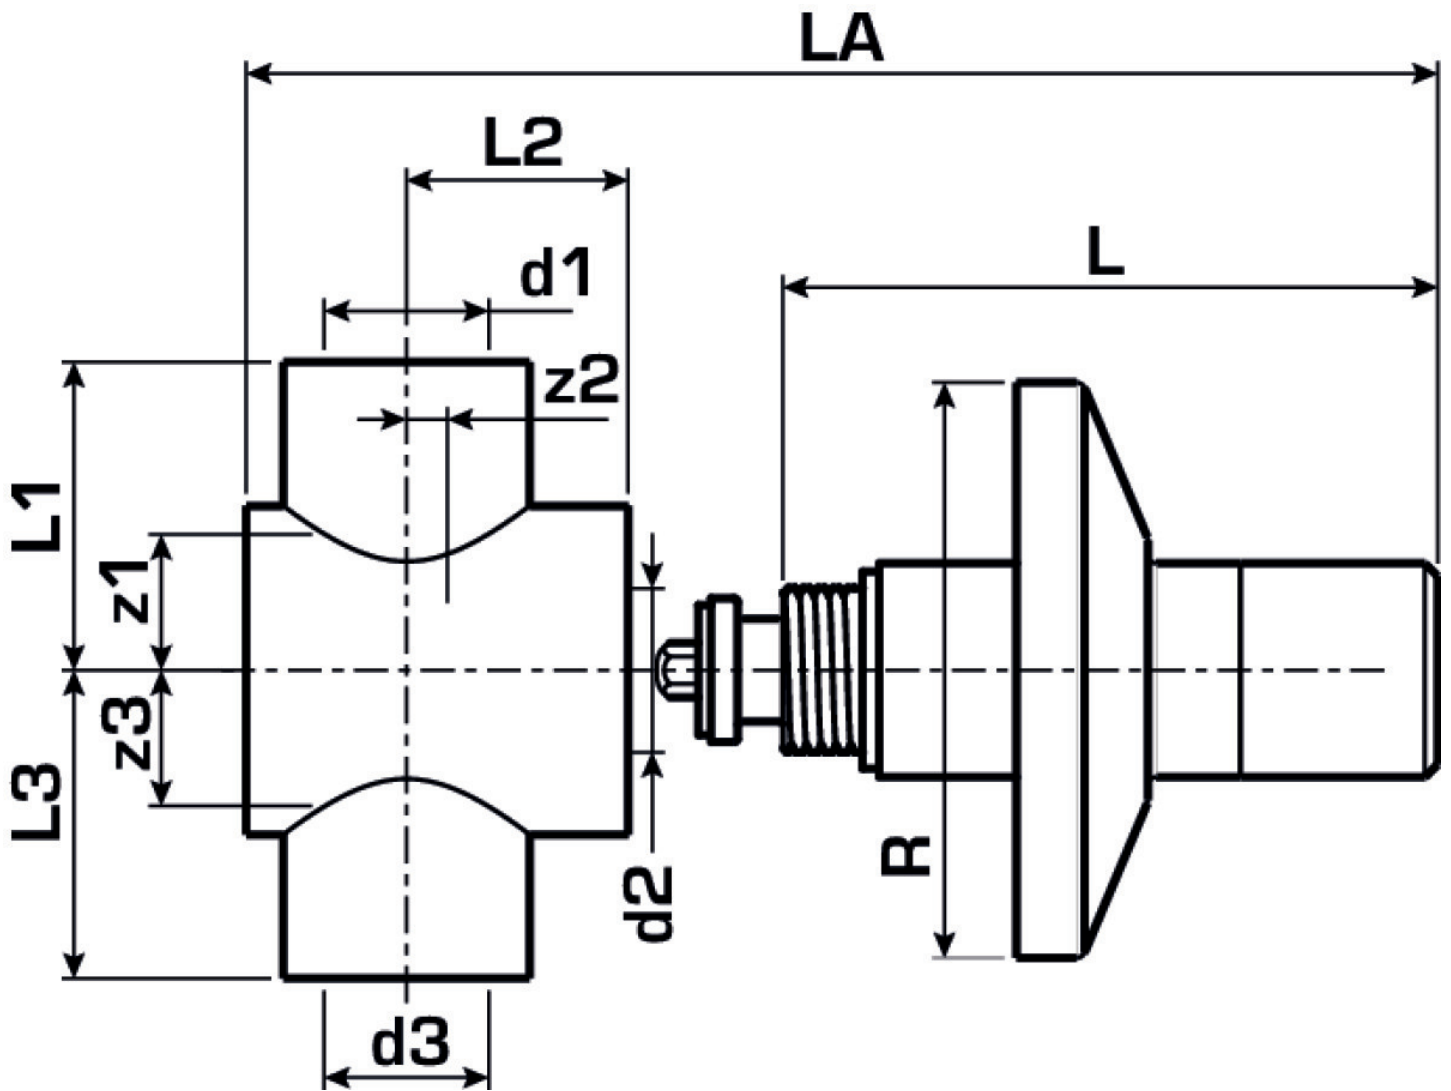

Cikksz	Rajz	d1 mm	d2 Zoll	d3 mm	d1 mm	L1 mm	L1 mm	L2 mm	L3 mm	L1/L3 mm	z1 mm	z2 mm	z3 mm	z2 mm
26603C	25x3/4	25	3/4"	25	25	130	43	114	43	44	23	17	23	4