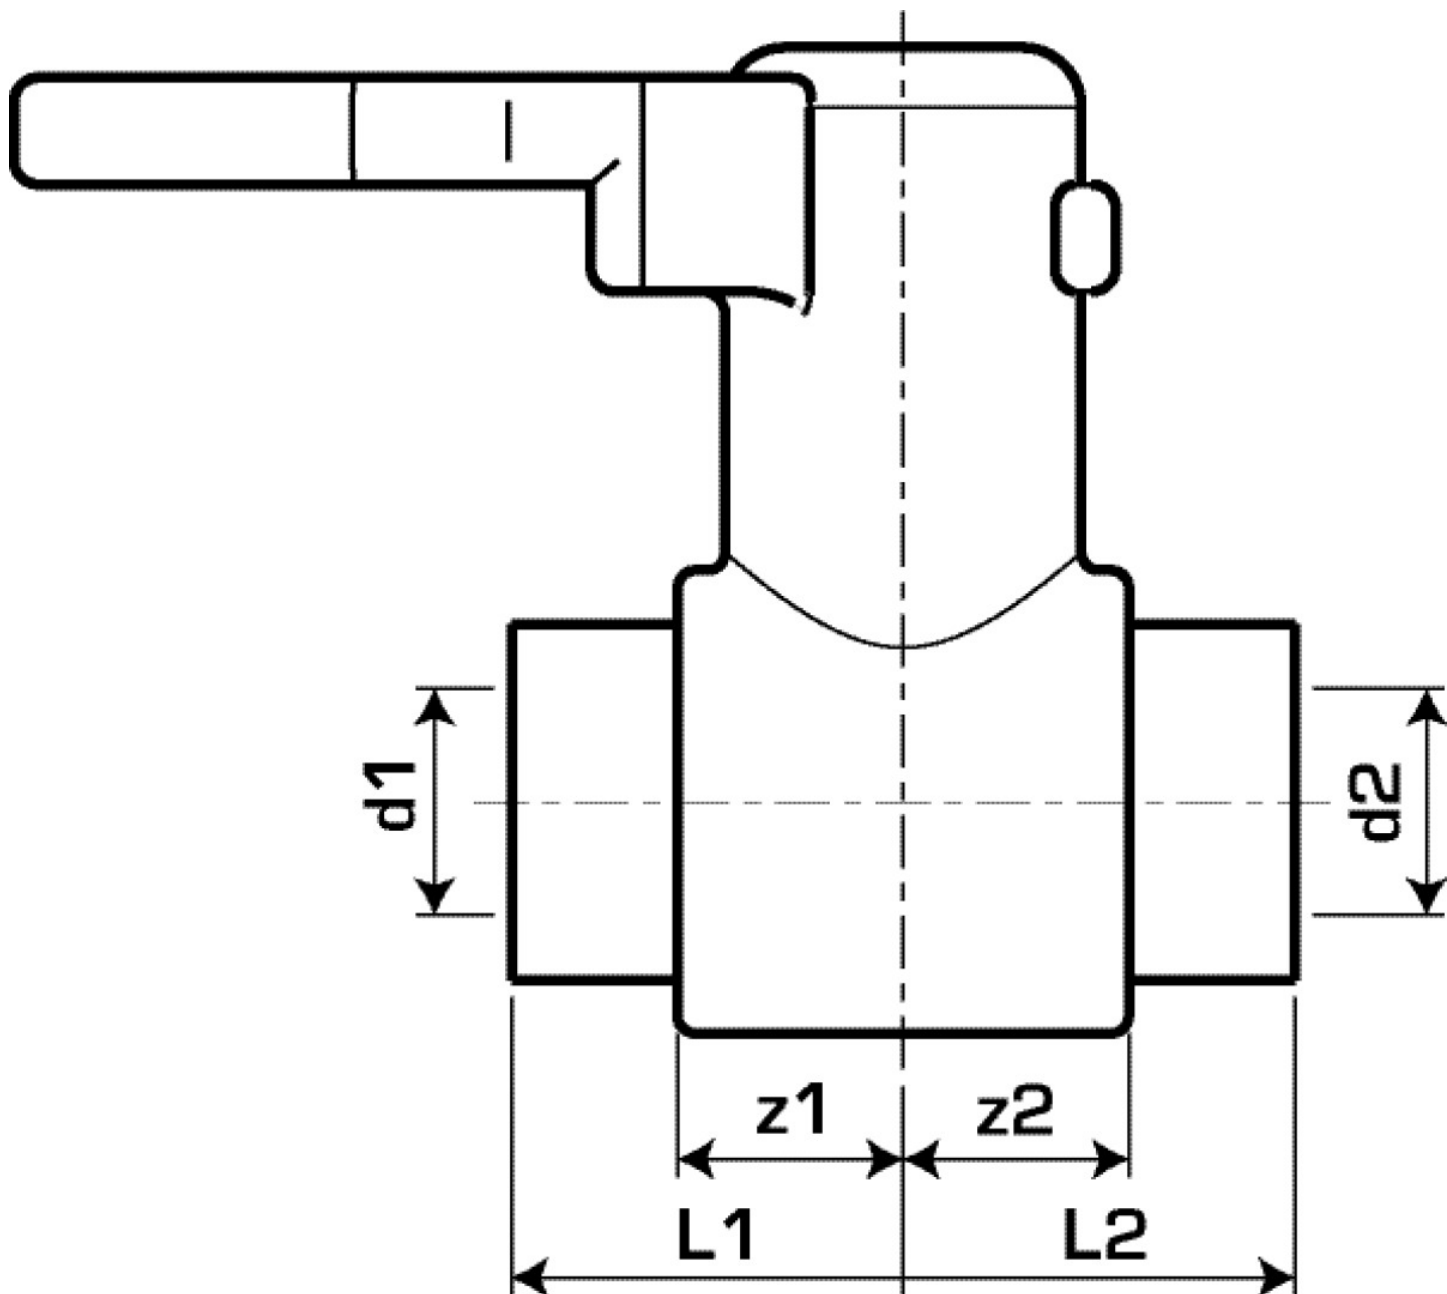

KELEN

KE51 KELEN PPR golyóscsap PN16 20

2662101

Felhasználási terület

KELEN golyóscsap, polifúziós hegesztőidom (PP-R), csövek és azonos anyagú idomok összekötése a keresztmetszet szűkítése nélkül

Engedélyek:

Specifikáció

Termékinformációk

Csatlakozás 1	Kunststoffschweißmuffe
Csatlakozás 2	Kunststoffschweißmuffe
Kivitel	gerade

Termékinformációk

VPE1	5,00 SA1
VPE2	25,00 KT1
VPE3	100,00 KT2
Tömeg	0,137 KGM
Szöveg	KELEN PPR golyóscsap PN16
BELS?	39174000
Áruf?csoport	KELEN
Áruf?csoport	KELEN fém idomok
Kód	KE51

Cikkszám	Rajz	d1 mm	d2 mm	L1 mm	L2 mm	z1 mm	z2 mm
2662101	20	20	20	34	34	18	18