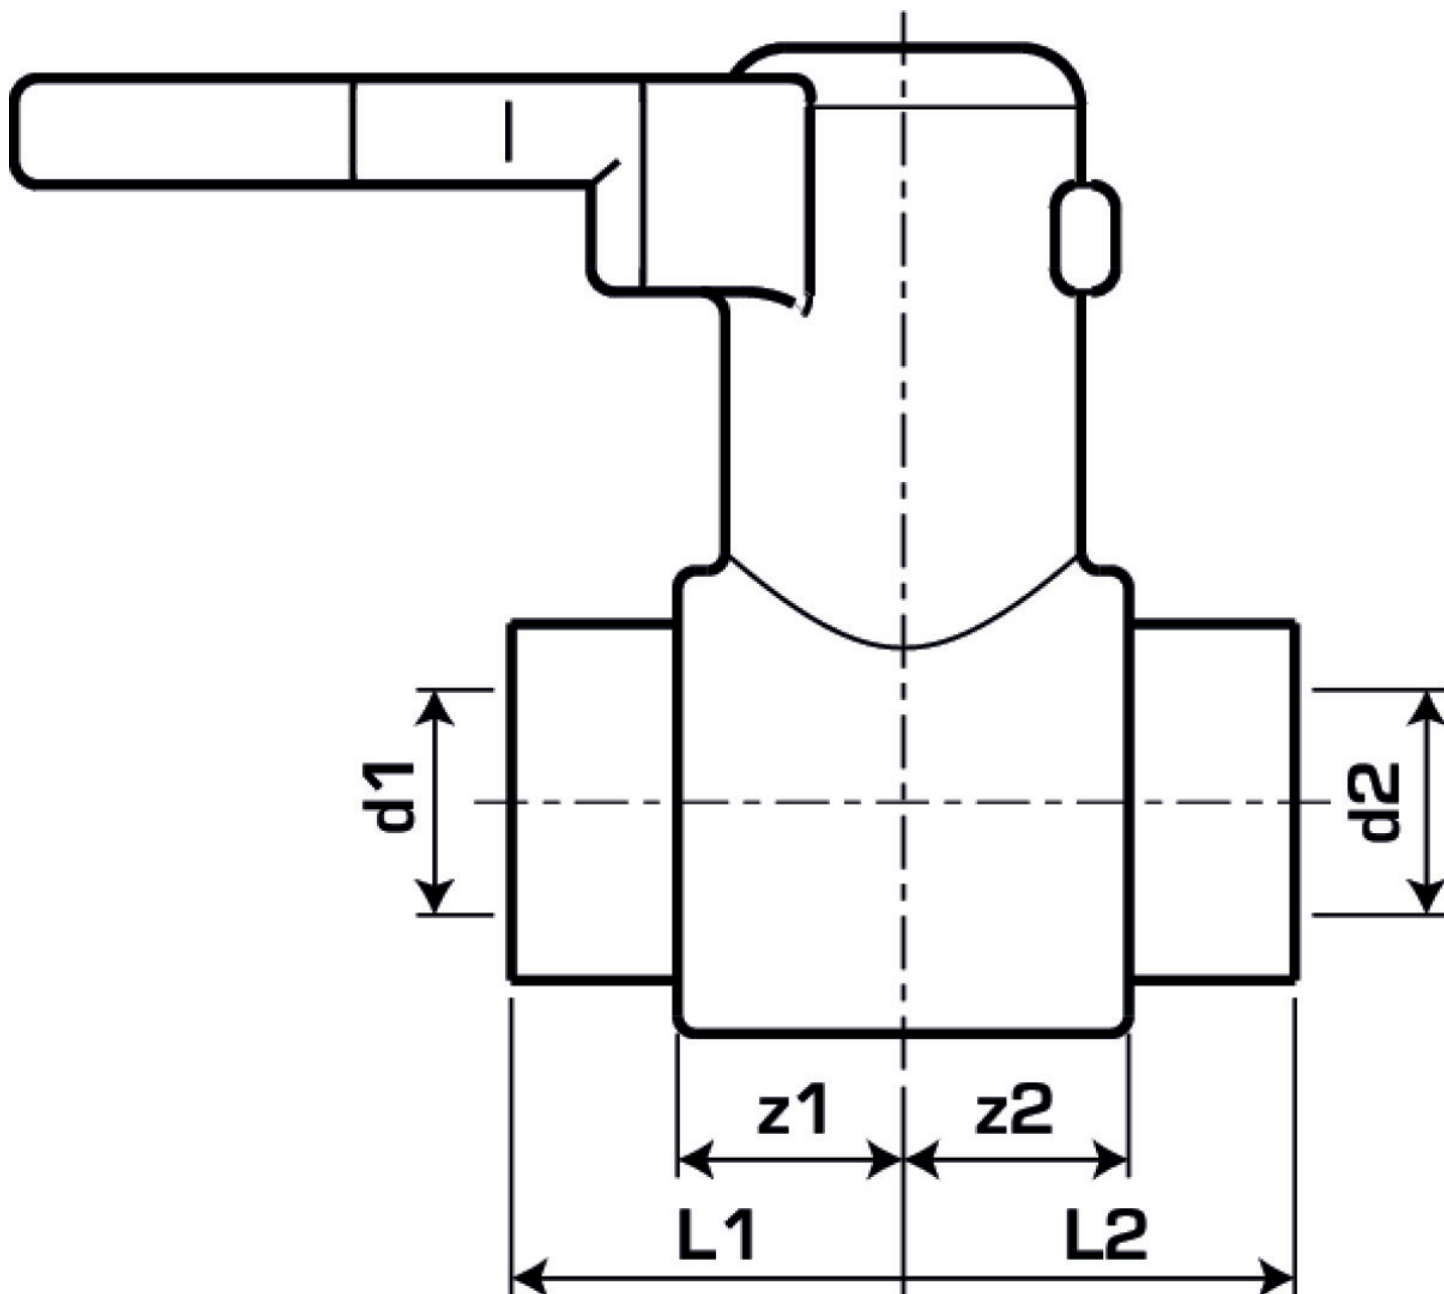

KELEN

KE51 KELEN PPR Kugelhahn PN16 20

2662101

Felhasználási terület

Engedélyek:

Specifikáció

Termékinformációk

Csatlakozás 1	Kunststoffschweißmuffe
Csatlakozás 2	Kunststoffschweißmuffe
Kivitel	gerade

Termékinformációk

VPE1	5 SA1
VPE2	25 KT1
VPE3	100 KT2
Tömeg	0,137 KGM
Szöveg	KELEN PPR Kugelhahn PN16
BELS?	39174000
Áruf?csoport	KELEN
Áruf?csoport	KELEN fém idomok
Kód	KE51

Cikkszám	Rajz	d1 mm	d2 mm	L1 mm	L2 mm	z1 mm	z2 mm
2662101	20	20	20	34	34	18	18