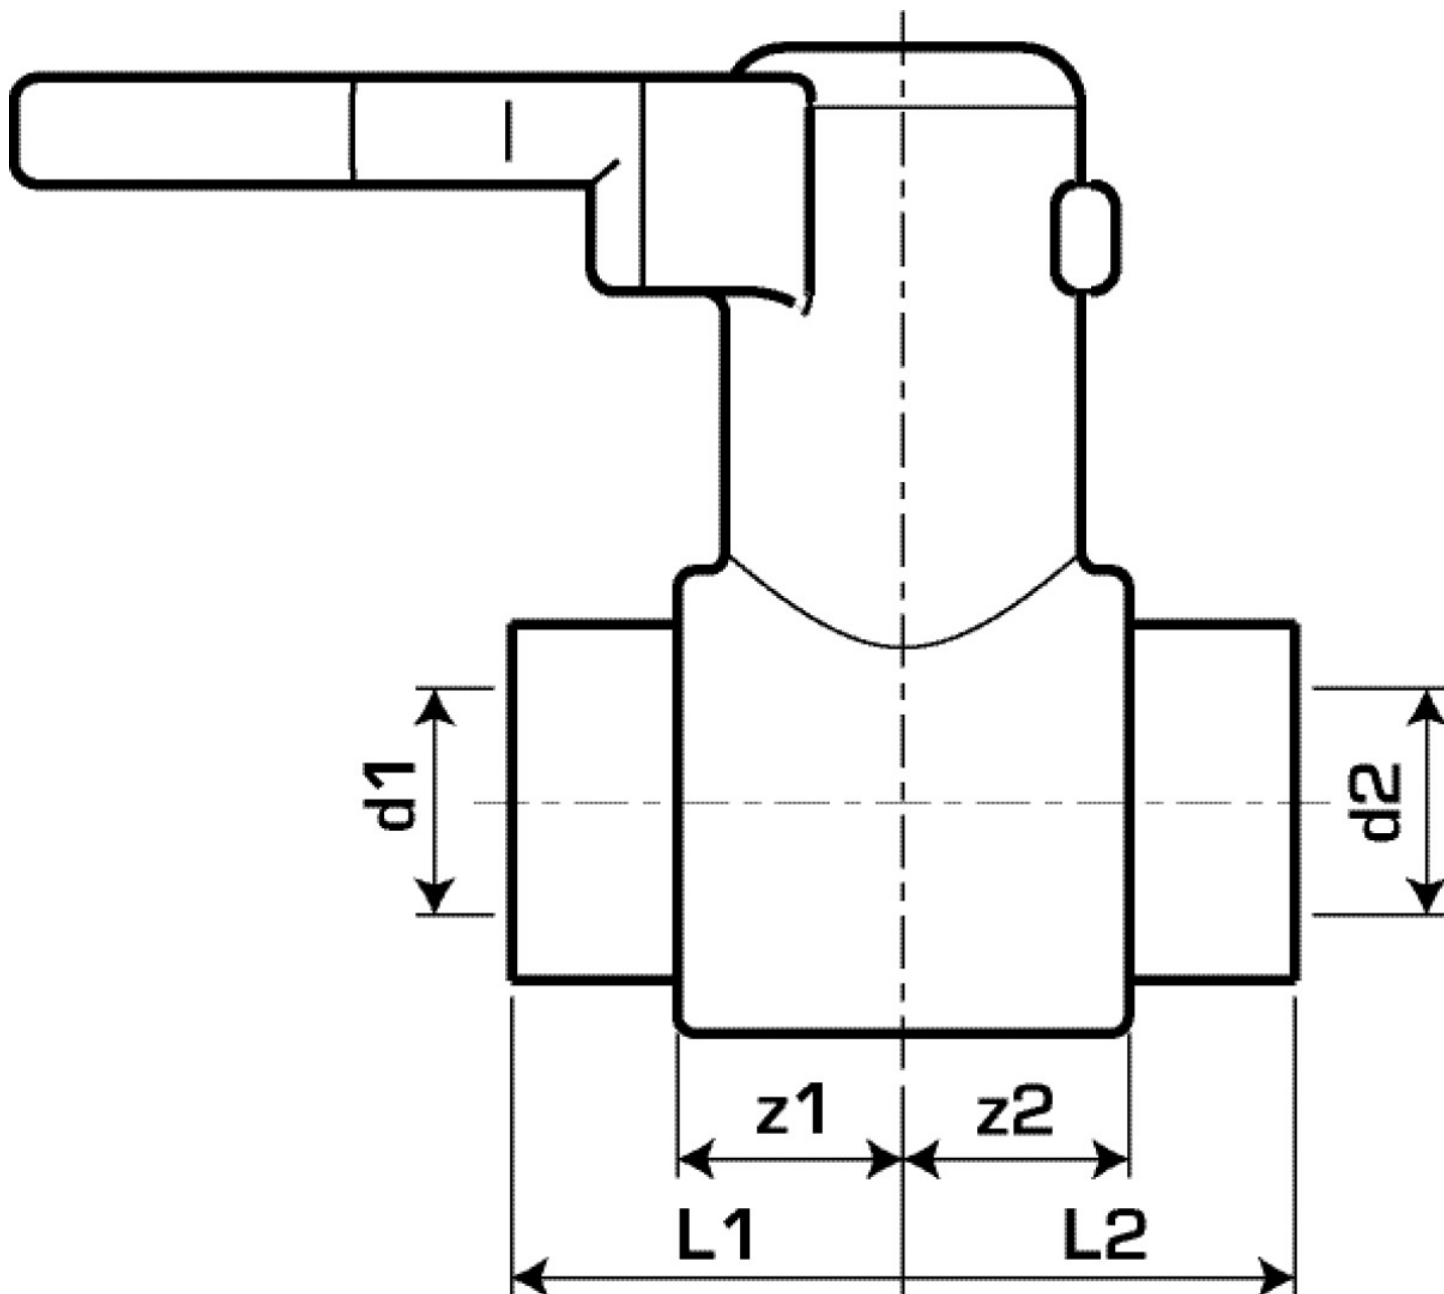

KELEN

KE51 KELEN PPR golyóscsap PN16 25

2662201

Felhasználási terület

KELEN golyóscsap, polifúziós hegesztőidom (PP-R), csövek és azonos anyagú idomok összekötése a keresztmetszet szűkítése nélkül

Engedélyek:

Specifikáció

Termékinformációk

Csatlakozás 1	Kunststoffschweißmuffe
Csatlakozás 2	Kunststoffschweißmuffe
Kivitel	gerade

Termékinformációk

VPE1	5,00 SA1
VPE2	20,00 KT1
VPE3	80,00 KT2
Tömeg	0,189 KGM
Szöveg	KELEN PPR golyóscsap PN16
BELS?	39174000
Áruf?csoport	KELEN
Áruf?csoport	KELEN fém idomok
Kód	KE51

Cikkszám	Rajz	d1 mm	d2 mm	L1 mm	L2 mm	z1 mm	z2 mm
2662201	25	25	25	35	35	14	14