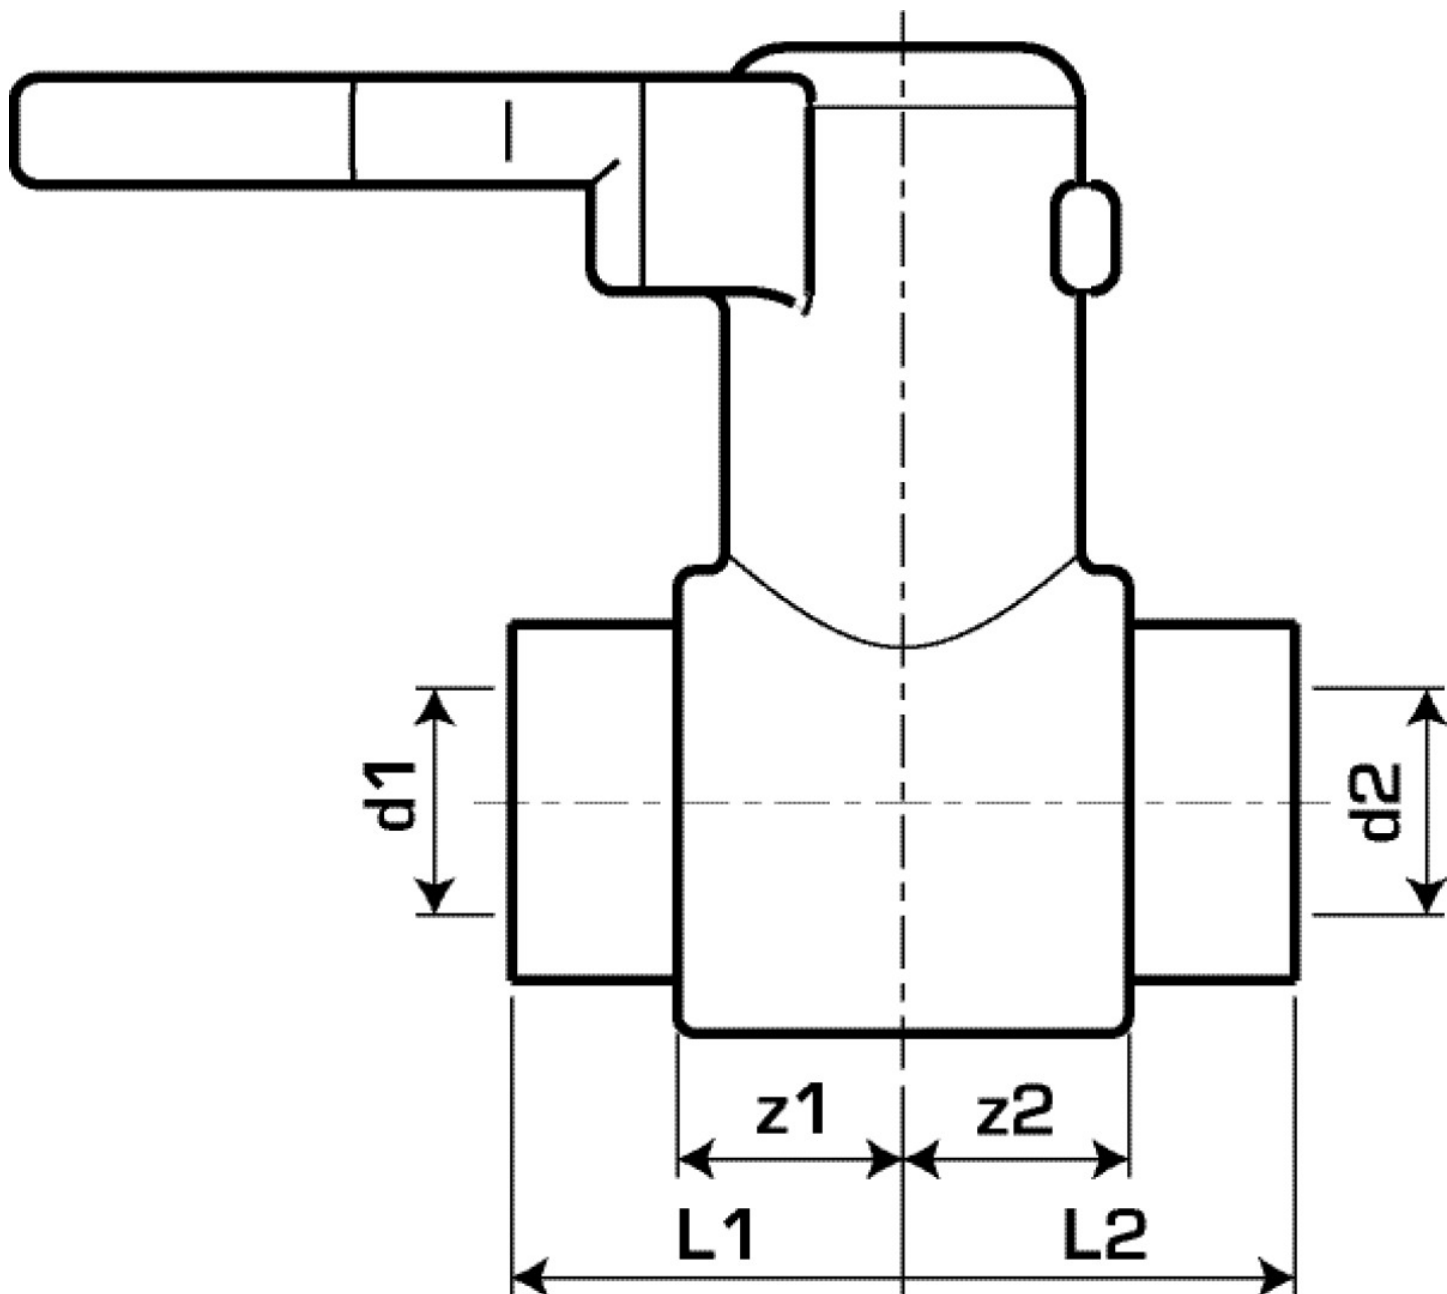

KELEN

KE51 KELEN PPR golyóscsap PN16 25

2662201

Felhasználási terület

KELEN golyóscsap, polifúziós hegesztőidom (PP-R), csövek és azonos anyagú idomok összekötése a keresztmetszet szűkítése nélkül

Engedélyek:

Specifikáció

Termékinformációk

Csatlakozás 1	Kunststoffschweißmuffe
Csatlakozás 2	Kunststoffschweißmuffe
Kivitel	gerade

Termékinformációk

VPE1	5,00 SA1
VPE2	20,00 KT1
VPE3	80,00 KT2
Tömeg	0,189 KGM
Szöveg	KELEN PPR golyóscsap PN16
BELS?	39174000
Áruf?csoport	KELEN
Áruf?csoport	KELEN fém idomok
Kód	KE51

Cikkszám	Rajz	d1 mm	d2 mm	L1 mm	L2 mm	z1 mm	z2 mm
2662201	25	25	25	35	35	14	14