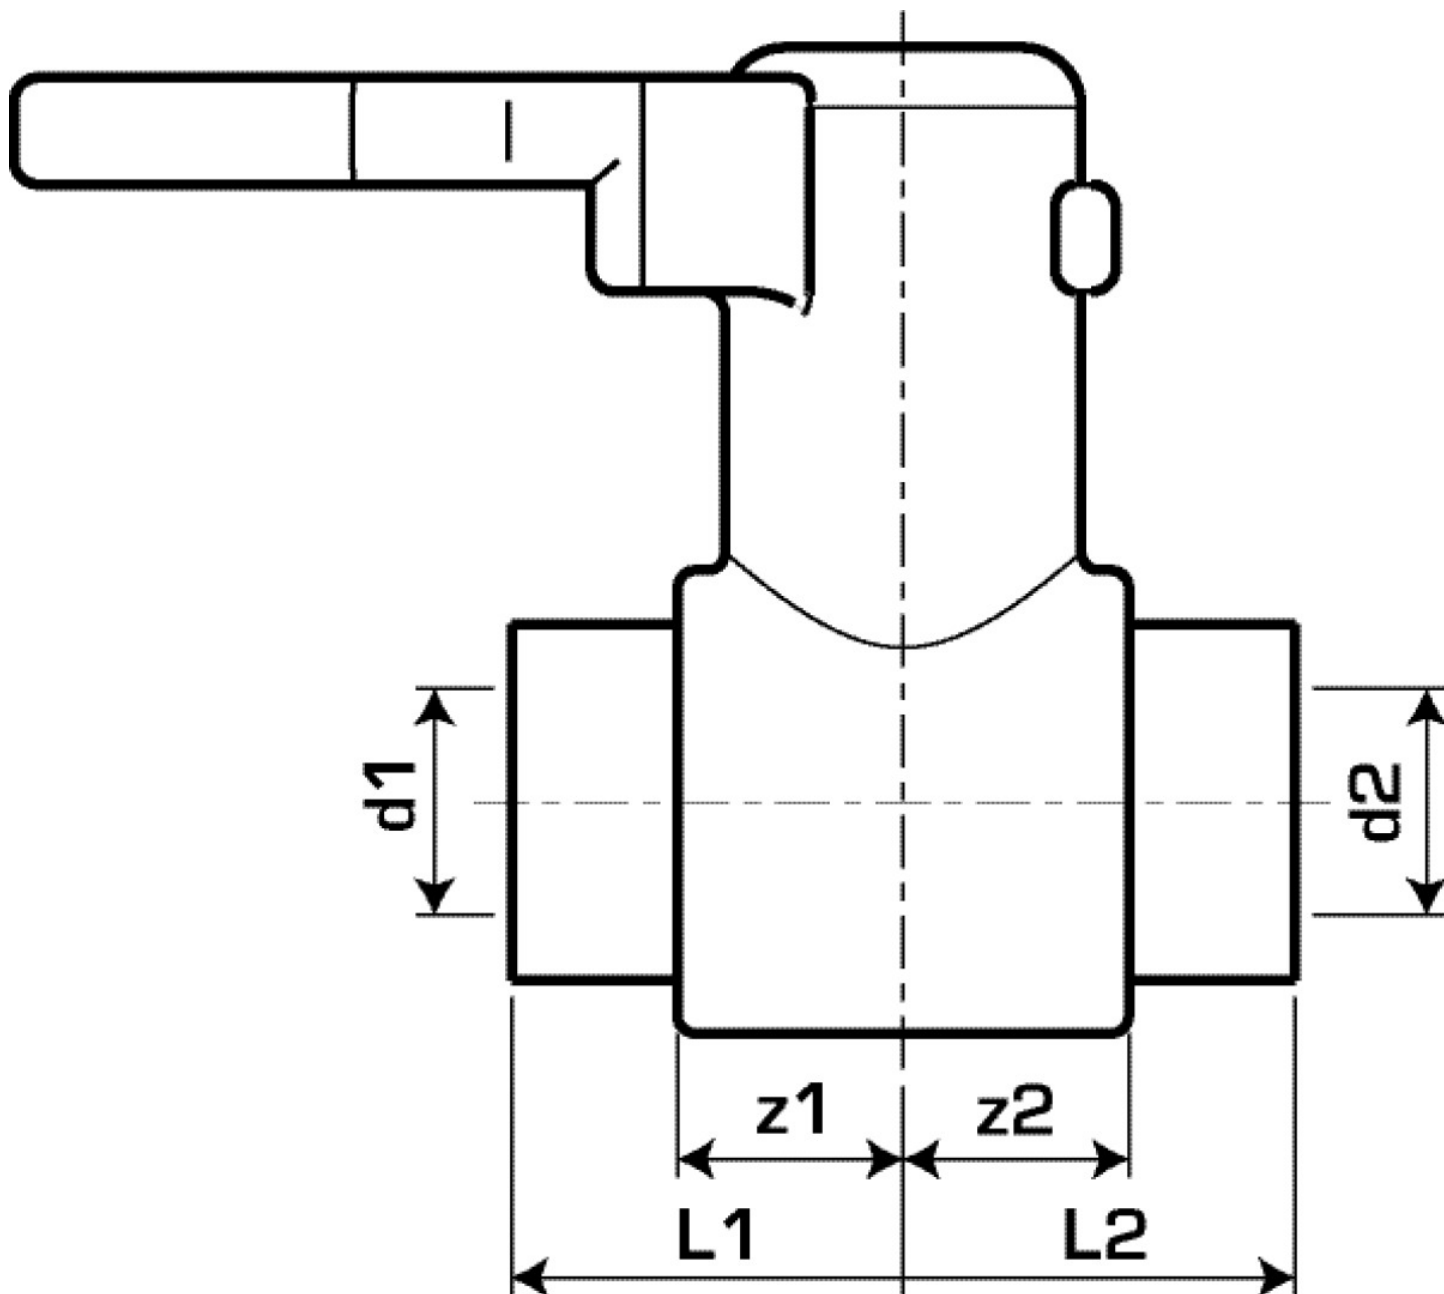

## Termékinformációk

VPE1	5,00 SA1
VPE2	20,00 KT1
VPE3	80,00 KT2
Tömeg	0,319 KGM
Szöveg	KELEN PPR golyóscsap PN16
BELS?	39174000
Áruf?csoport	KELEN
Áruf?csoport	KELEN fém idomok
Kód	KE51

Cikkszám	Rajz	d1 mm	d2 mm	L1 mm	L2 mm	z1 mm	z2 mm
2662301	32	32	32	42	42	22	22