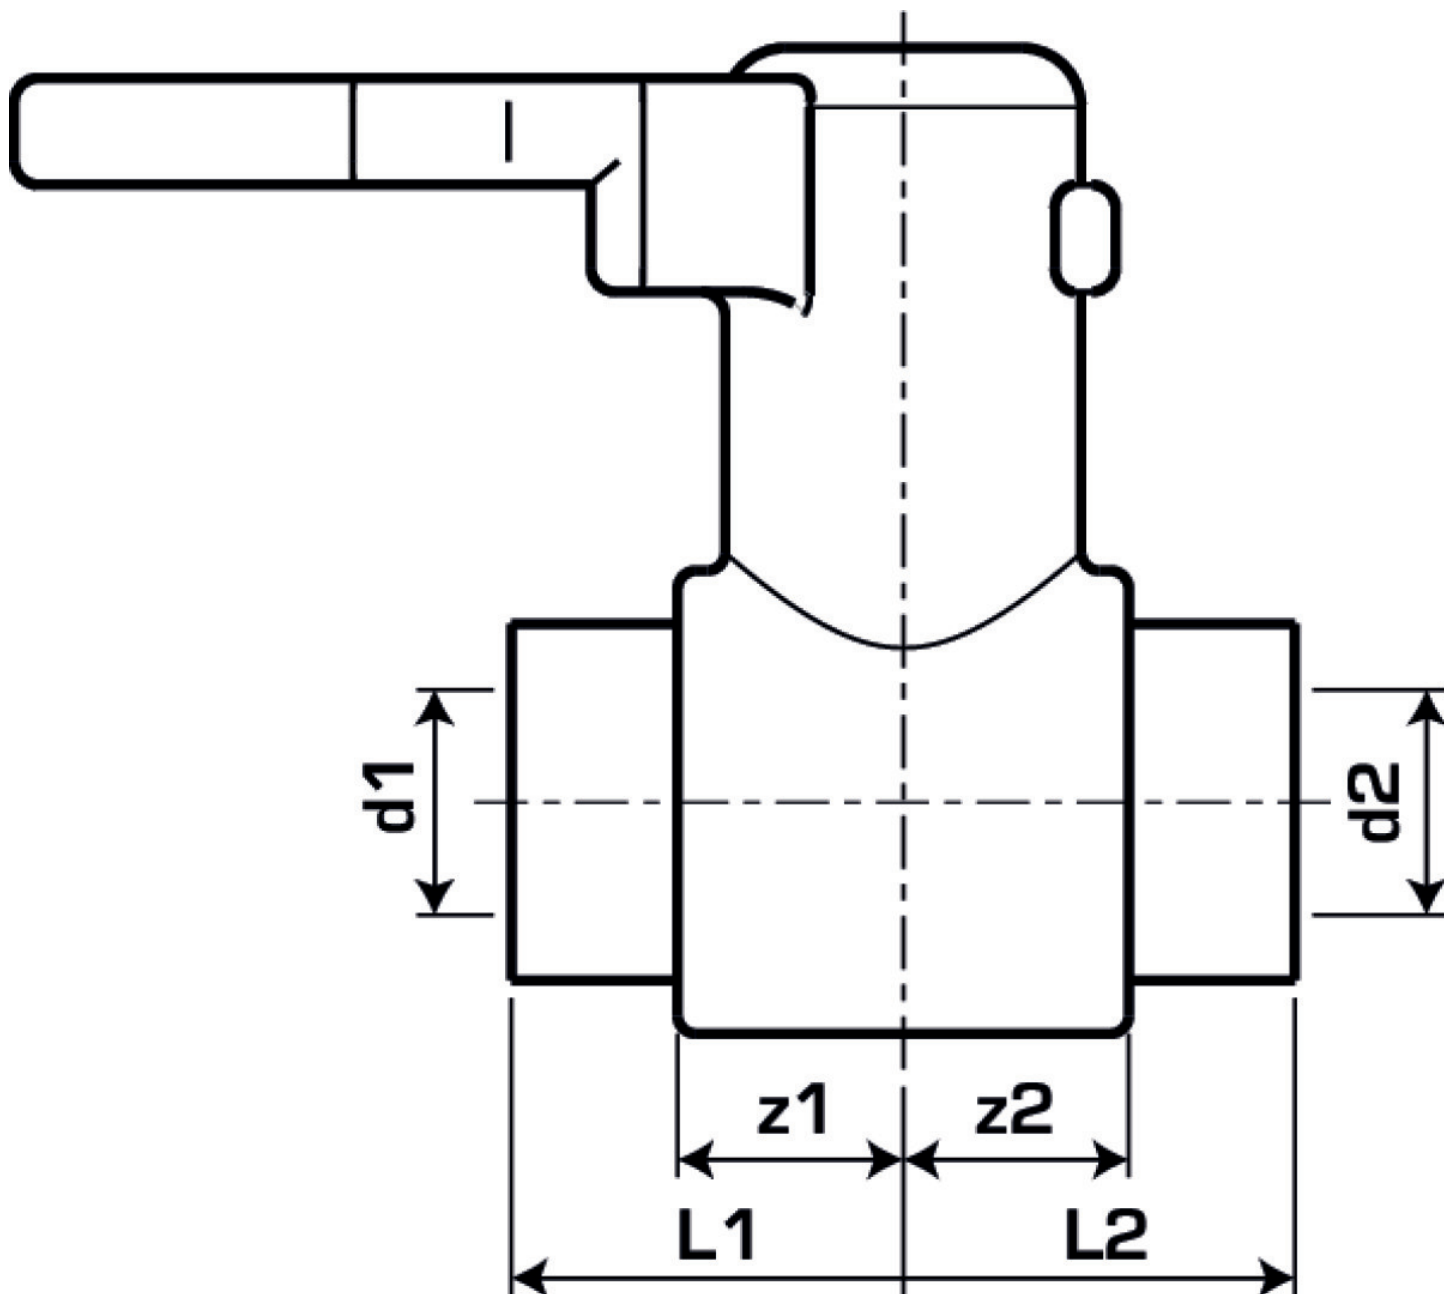

## KE51 KELEN PPR Kugelhahn PN16 40

2662401

## Termékinformációk

VPE1	5 SA1
VPE2	10 KT1
VPE3	40 KT2
Tömeg	0,587 KGM
Szöveg	KELEN PPR Kugelhahn PN16
BELS?	39174000
Áruf?csoport	KELEN
Áruf?csoport	KELEN fém idomok
Kód	KE51

Cikkszám	Rajz	d1 mm	d2 mm	L1 mm	L2 mm	z1 mm	z2 mm
2662401	40	40	40	50	50	28	28