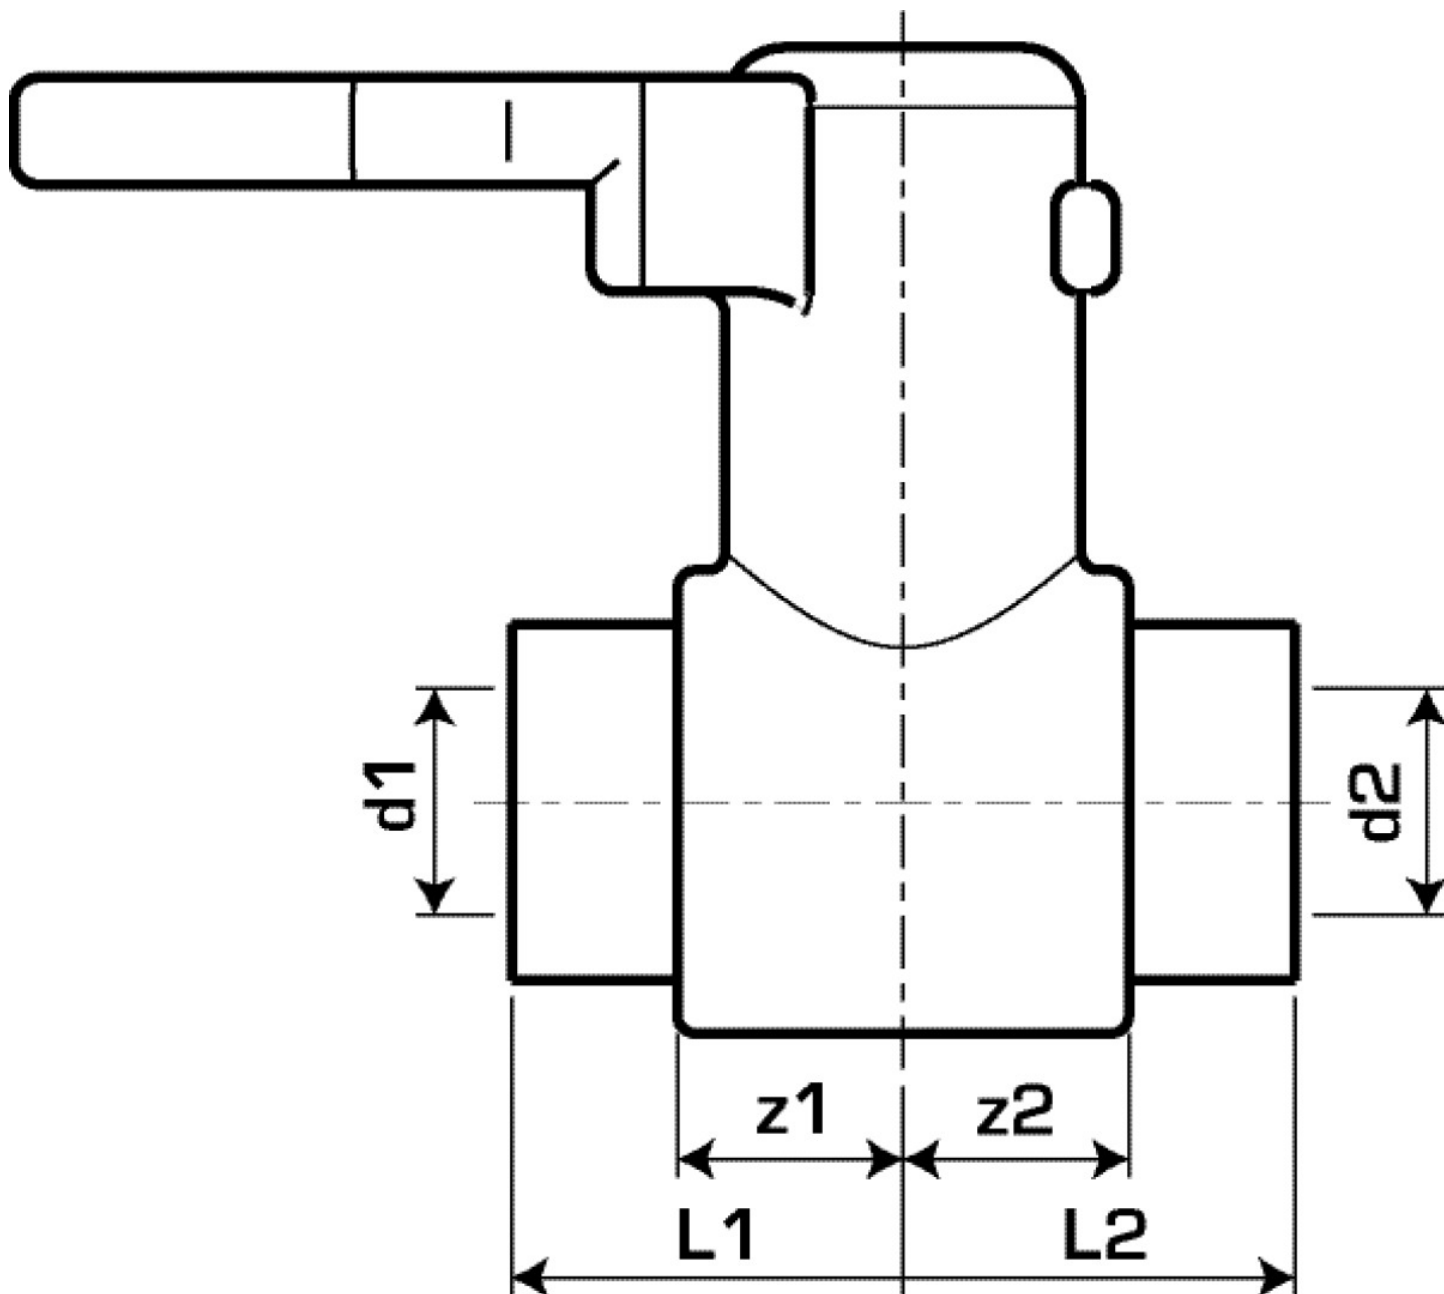

## Termékinformációk

VPE1	5,00 SA1
VPE2	10,00 KT1
VPE3	40,00 KT2
Tömeg	0,587 KGM
Szöveg	KELEN PPR golyóscsap PN16
BELS?	39174000
Áruf?csoport	KELEN
Áruf?csoport	KELEN fém idomok
Kód	KE51

Cikkszám	Rajz	d1 mm	d2 mm	L1 mm	L2 mm	z1 mm	z2 mm
2662401	40	40	40	50	50	28	28