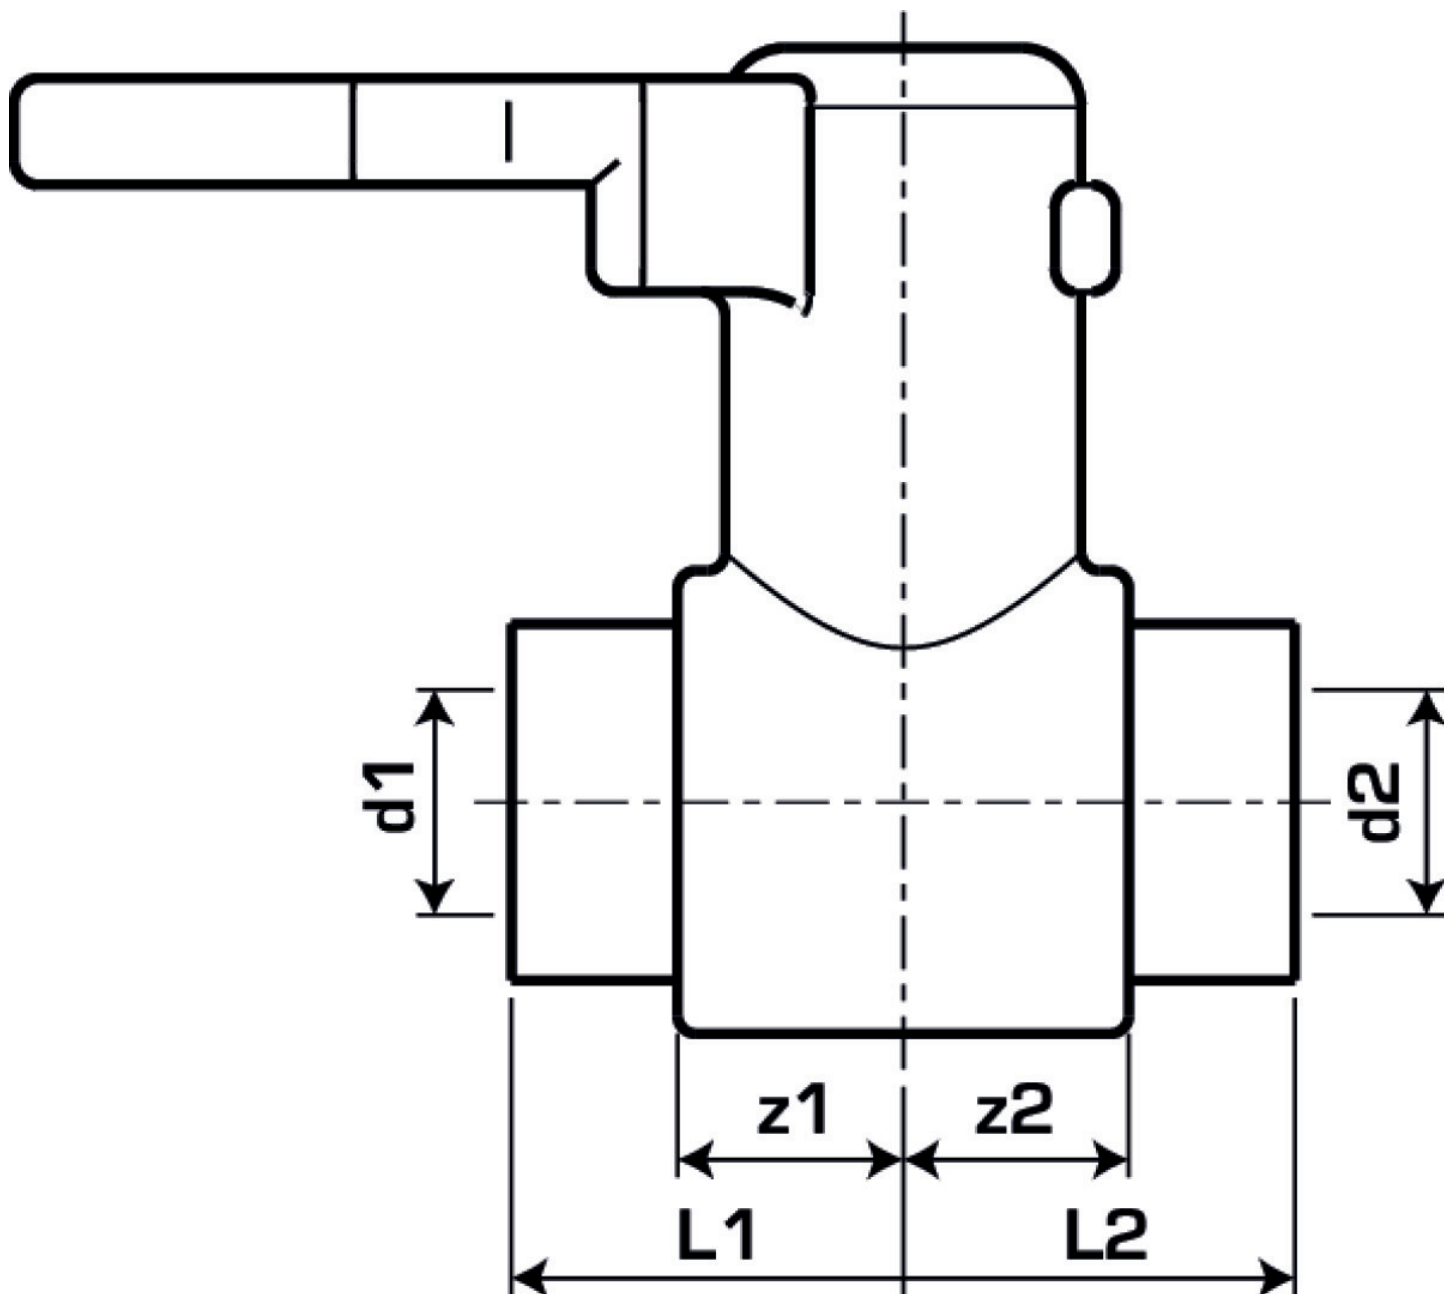

KELEN

KE51 KELEN PPR Kugelhahn PN16 50

2662501

Felhasználási terület

Engedélyek:

Specifikáció

Termékinformációk

Csatlakozás 1	Kunststoffschweißmuffe
Csatlakozás 2	Kunststoffschweißmuffe
Kivitel	gerade

Termékinformációk

VPE1	2 SA1
VPE2	8 KT1
VPE3	32 KT2
Tömeg	0,923 KGM
Szöveg	KELEN PPR Kugelhahn PN16
BELS?	39174000
Áruf?csoport	KELEN
Áruf?csoport	KELEN fém idomok
Kód	KE51

Cikkszám	Rajz	d1 mm	d2 mm	L1 mm	L2 mm	z1 mm	z2 mm
2662501	50	50	50	58	58	33	33