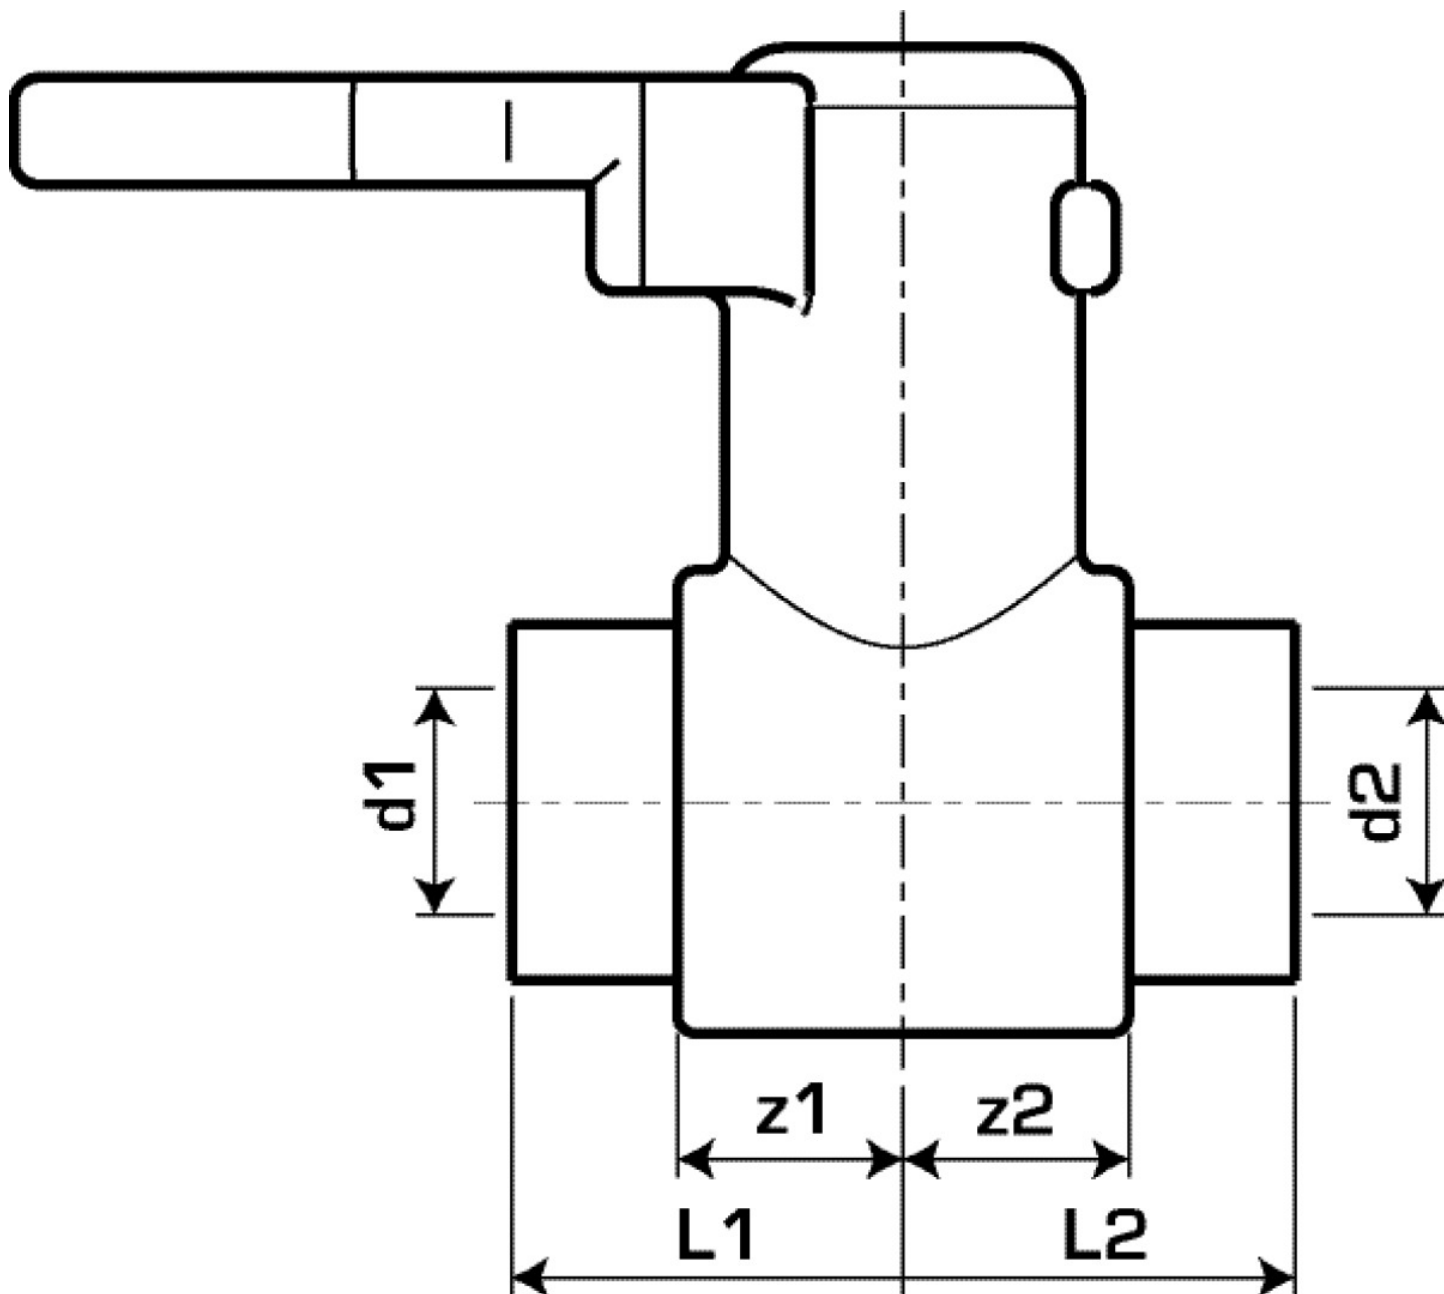

KELEN

KE51 KELEN PPR golyóscsap PN16 50

2662501

Felhasználási terület

KELEN golyóscsap, polifúziós hegesztőidom (PP-R), csövek és azonos anyagú idomok összekötése a keresztmetszet szűkítése nélkül

Engedélyek:

Specifikáció

Termékinformációk

Csatlakozás 1	Kunststoffschweißmuffe
Csatlakozás 2	Kunststoffschweißmuffe
Kivitel	gerade

Termékinformációk

VPE1	2,00 SA1
VPE2	8,00 KT1
VPE3	32,00 KT2
Tömeg	0,923 KGM
Szöveg	KELEN PPR golyóscsap PN16
BELS?	39174000
Áruf?csoport	KELEN
Áruf?csoport	KELEN fém idomok
Kód	KE51

Cikkszám	Rajz	d1 mm	d2 mm	L1 mm	L2 mm	z1 mm	z2 mm
2662501	50	50	50	58	58	33	33