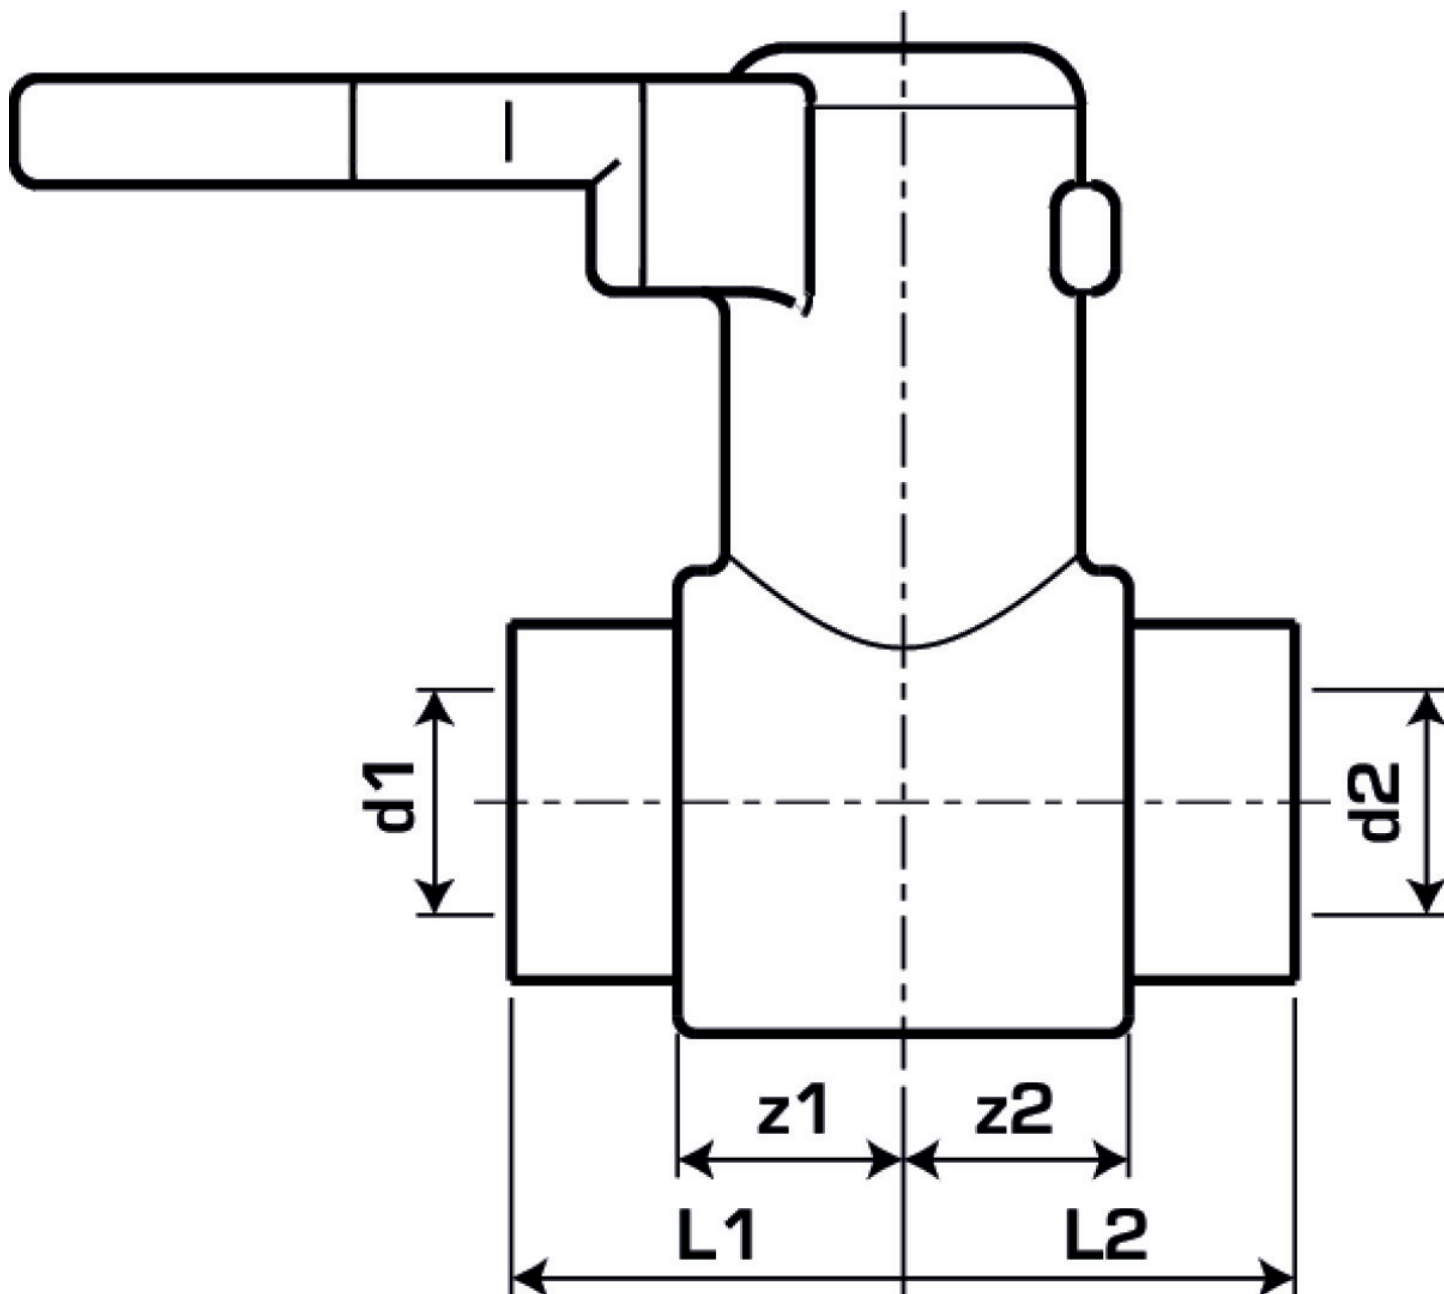

KELEN

KE51 KELEN PPR Kugelhahn PN16 63

2662601

Felhasználási terület

Engedélyek:

Specifikáció

Termékinformációk

Csatlakozás 1	Kunststoffschweißmuffe
Csatlakozás 2	Kunststoffschweißmuffe
Kivitel	gerade

Termékinformációk

VPE1	1 SA1
VPE2	4 KT1
VPE3	16 KT2
Tömeg	1,333 KGM
Szöveg	KELEN PPR Kugelhahn PN16
BELS?	39174000
Áruf?csoport	KELEN
Áruf?csoport	KELEN fém idomok
Kód	KE51

Cikkszám	Rajz	d1 mm	d2 mm	L1 mm	L2 mm	z1 mm	z2 mm
2662601	63	63	63	67	67	38	38