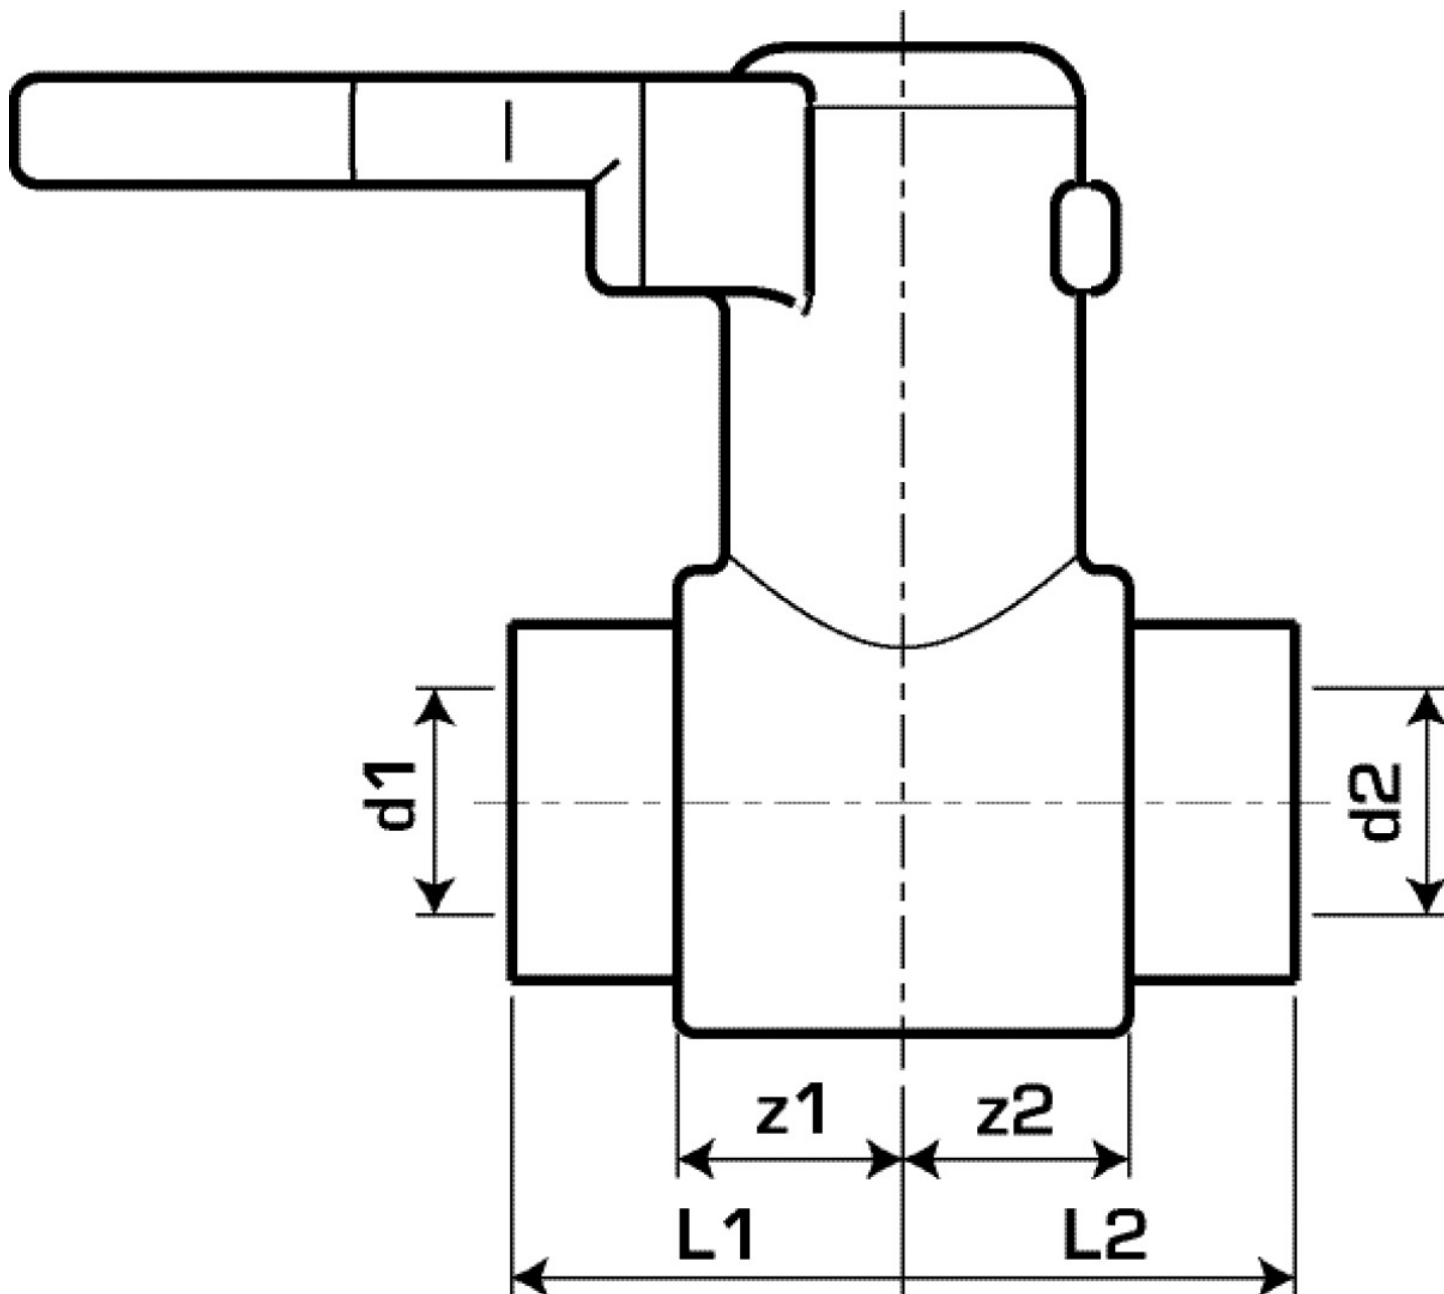

KELEN

KE51 KELEN PPR golyóscsap PN16 63

2662601

Felhasználási terület

KELEN golyóscsap, polifúziós hegesztőidom (PP-R), csövek és azonos anyagú idomok összekötése a keresztmetszet szűkítése nélkül

Engedélyek:

Specifikáció

Termékinformációk

Csatlakozás 1	Kunststoffschweißmuffe
Csatlakozás 2	Kunststoffschweißmuffe
Kivitel	gerade

Termékinformációk

VPE1	1,00 SA1
VPE2	4,00 KT1
VPE3	16,00 KT2
Tömeg	1,333 KGM
Szöveg	KELEN PPR golyóscsap PN16
BELS?	39174000
Áruf?csoport	KELEN
Áruf?csoport	KELEN fém idomok
Kód	KE51

Cikkszám	Rajz	d1 mm	d2 mm	L1 mm	L2 mm	z1 mm	z2 mm
2662601	63	63	63	67	67	38	38