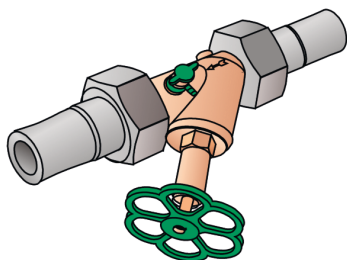

KELEN

KE52 KELEN PP-RCT ferde ülék? szelep szerelvénycsatl. KE57 40-DN32

2670401

Felhasználási terület

KELEN PP-RCT polifúziós hegeszt?idom, KE57 laposan tömít? szerelvénycsatlakozó-csavarzattal, „holttérmentes” fels? rész, EPDM-tömítéssel és leeresztéssel

Termékinformációk	
VPE1	1,00 SA1
VPE2	3,00 KT1
VPE3	12,00 KT2
VPE4	288,00 PAL
Tömeg	1,903 KGM
Szöveg	KELEN PP-RCT ferde ülék? szelep szerelvénycsatl. KE57
BELS?	84818079
Áruf?csoport	KELEN
Áruf?csoport	KELEN fém idomok
Kód	KE52