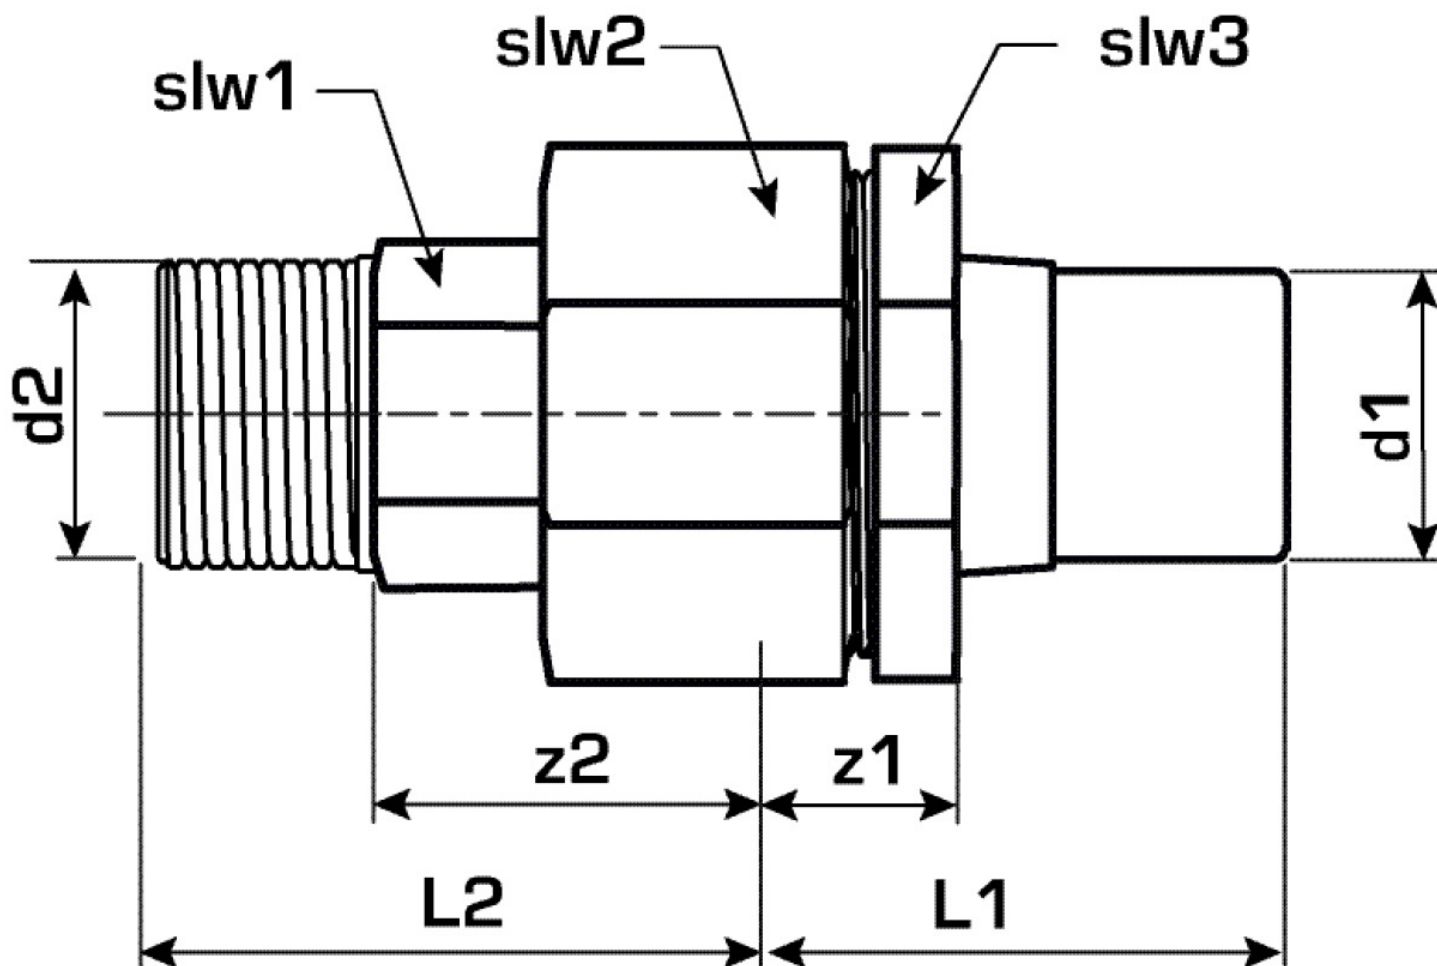

KELEN

KE55 KELEN PP-RCT hollandi anya m?anyag-
fém küls? menet 20x1/2"

2742001

Felhasználási terület

KELEN PP-RCT polifúziós hegeszt?idom, cinkkiválás-mentes, pórusmentes fémbevonattal ellátott sárgaréz küls? menettel, laposan tömít?, EPDM-tömítéssel, a menet megfelel az ÖNORM EN 10226 szabványnak

A m?anyag aljzat és az EPDM-tömítés külön szállítható!

Engedélyek:

Specifikáció

Termékinformációk

Csatlakozás 1	Kunststoffschweißmuffe
Csatlakozás 2	Außengewinde konisch (NPT)
Forma	gerade

Termékinformációk

VPE1	5,00 SA1
VPE2	40,00 KT1
VPE3	160,00 KT2
VPE4	3840,00 PAL
Tömeg	0,200 KGM
Szöveg	KELEN PP-RCT hollandi anya m?anyag-fém küls? menet
BELS?	39174000
Áruf?csoport	KELEN
Áruf?csoport	KELEN fém idomok
Kód	KE55

Cikkszám	Rajz	d2 Zoll	d1 mm	L1 mm	L2 mm	z1 mm	z2 mm	slw1 mm	slw2 mm
2742001	20x1/2"	1/2 Zoll (15)	20	42	33	25	21	36	36