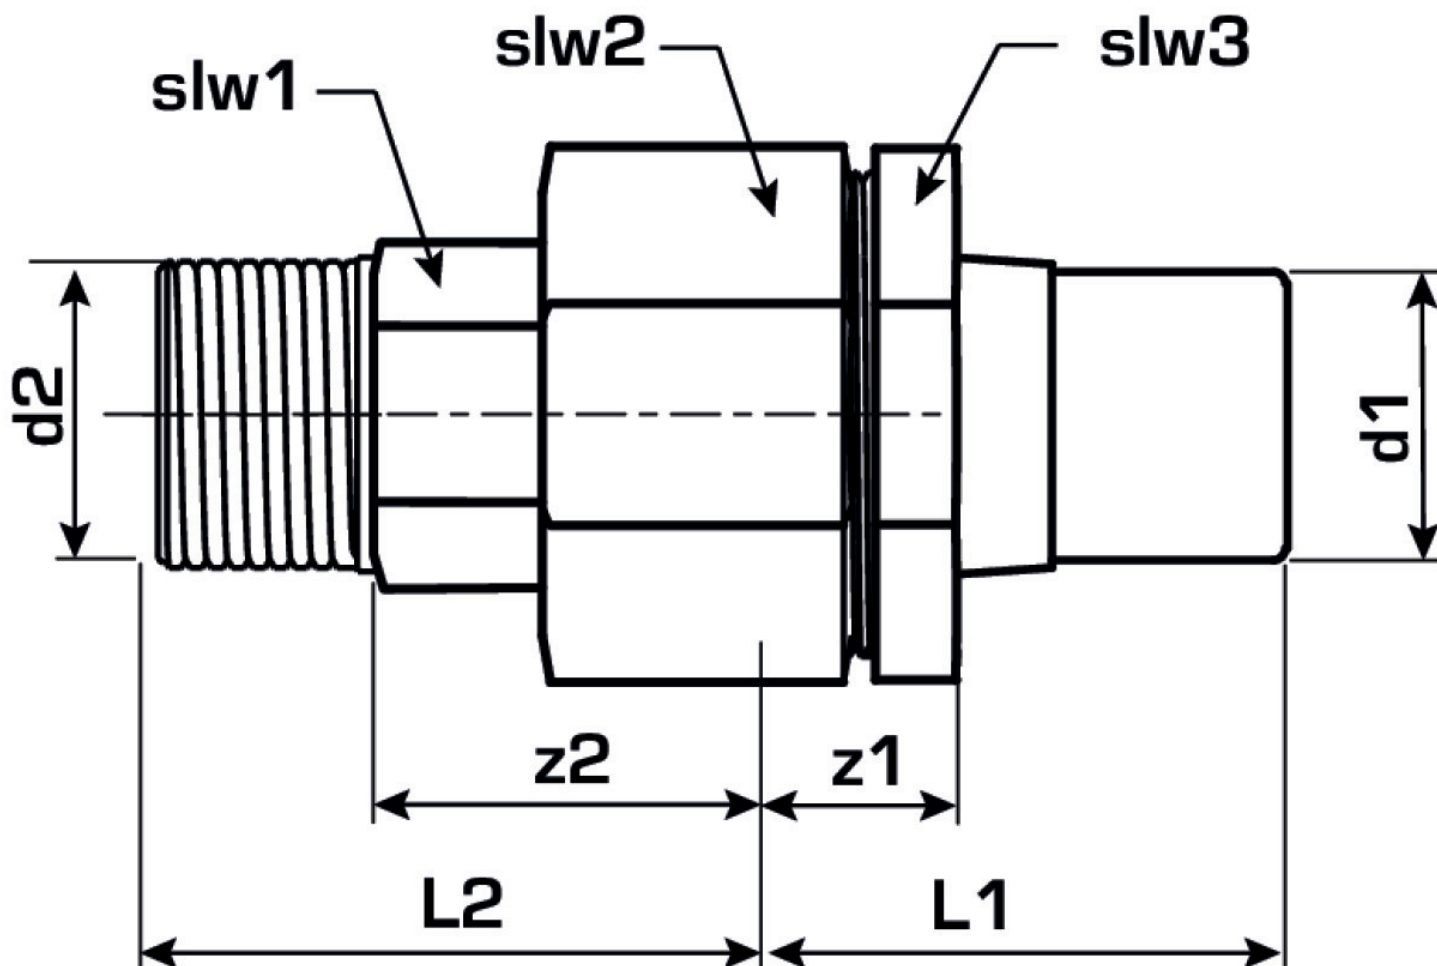

KELEN

KE55 KELEN PP-RCT Holländer Kunststoff-Metall AG 25x3/4"

2742501

Felhasználási terület

Engedélyek:

Specifikáció

Termékinformációk

Csatlakozás 1	Kunststoffschweißmuffe
Csatlakozás 2	Außengewinde konisch (NPT)
Forma	gerade

Termékinformációk

VPE1	5 SA1
VPE2	30 KT1
VPE3	120 KT2
VPE4	2880 PAL
Tömeg	0,362 KGM
Szöveg	KELEN PP-RCT Holländer Kunststoff-Metall AG
BELS?	39174000
Áruf?csoport	KELEN
Áruf?csoport	KELEN fém idomok
Kód	KE55

Cikkszám	Rajz	d2	d1 mm	L1 mm	L2 mm	z1 mm	z2 mm	slw1 mm	slw2
2742501	25x3/4"	3/4 Zoll (20)	25	34	39	27	24	46	46