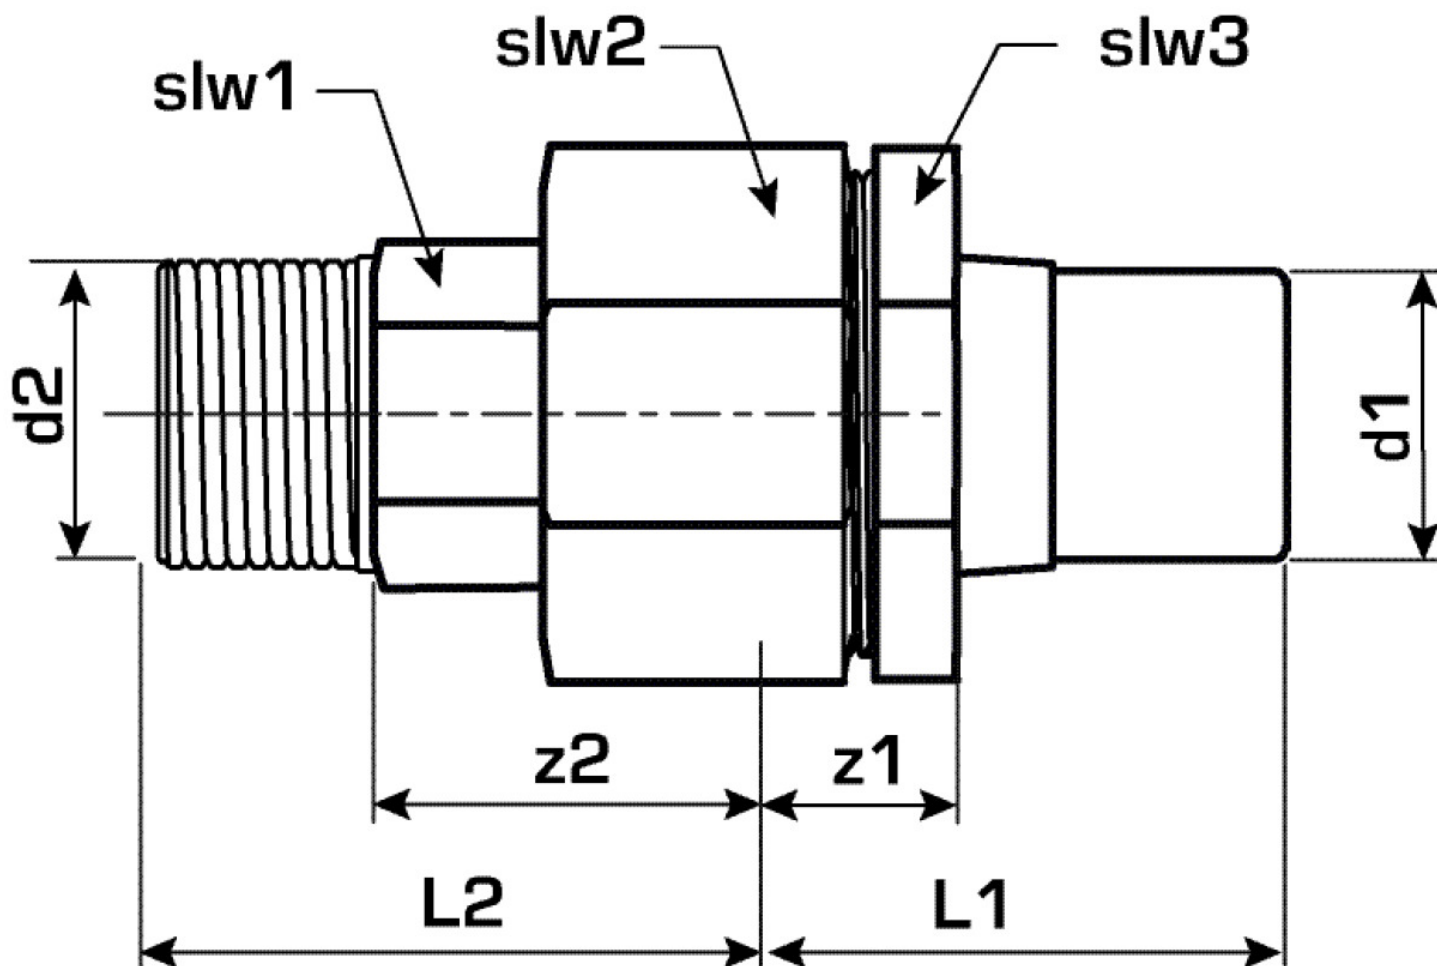

KELEN

KE55 KELEN PP-RCT hollandi anya m?anyag-
fém küls? menet 25x3/4"

2742501

Felhasználási terület

KELEN PP-RCT polifúziós hegeszt?idom, cinkkiválás-mentes, pórusmentes fémbevonattal ellátott sárgaréz küls? menettel, laposan tömít?, EPDM-tömítéssel, a menet megfelel az ÖNORM EN 10226 szabványnak

A m?anyag aljzat és az EPDM-tömítés külön szállítható!

Engedélyek:

Specifikáció

Termékinformációk

Csatlakozás 1	Kunststoffschweißmuffe
Csatlakozás 2	Außengewinde konisch (NPT)
Forma	gerade

Termékinformációk

VPE1	5,00 SA1
VPE2	30,00 KT1
VPE3	120,00 KT2
VPE4	2880,00 PAL
Tömeg	0,343 KGM
Szöveg	KELEN PP-RCT hollandi anya m?anyag-fém küls? menet
BELS?	39174000
Áruf?csoport	KELEN
Áruf?csoport	KELEN fém idomok
Kód	KE55

Cikkszám	Rajz	d2 Zoll	d1 mm	L1 mm	L2 mm	z1 mm	z2 mm	slw1 mm	slw2 mm
2742501	25x3/4"	3/4 Zoll (20)	25	34	39	27	24	46	46