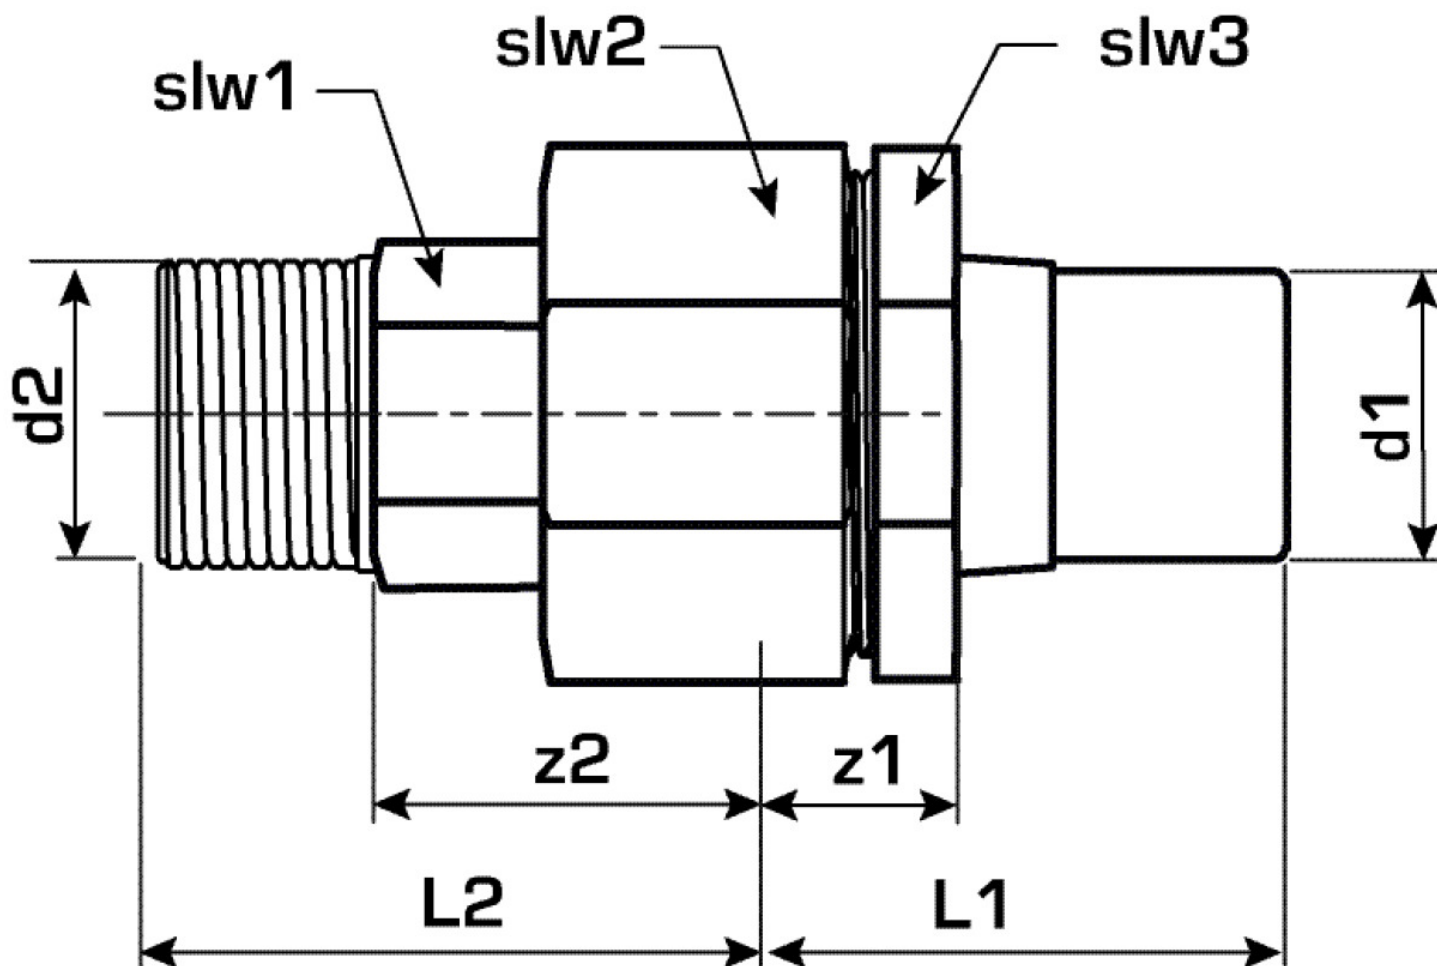

KELEN

KE55 KELEN PP-RCT hollandi anya m?anyag- fém küls? menet 32x1"

2743001

Felhasználási terület

KELEN PP-RCT polifúziós hegeszt?idom, cinkkiválás-mentes, pórusmentes fémbevonattal ellátott sárgaréz küls? menettel, laposan tömít?, EPDM-tömítéssel, a menet megfelel az ÖNORM EN 10226 szabványnak

A m?anyag aljzat és az EPDM-tömítés külön szállítható!

Engedélyek:

Specifikáció

Termékinformációk

Csatlakozás 1	Kunststoffschweißmuffe
Csatlakozás 2	Außengewinde konisch (NPT)
Forma	gerade

Termékinformációk

VPE1	3,00 SA1
VPE2	18,00 KT1
VPE3	72,00 KT2
VPE4	1728,00 PAL
Tömeg	0,451 KGM
Szöveg	KELEN PP-RCT hollandi anya m?anyag-fém küls? menet
BELS?	39174000
Áruf?csoport	KELEN
Áruf?csoport	KELEN fém idomok
Kód	KE55

Cikkszám	Rajz	d2 Zoll	d1 mm	L1 mm	L2 mm	z1 mm	z2 mm	slw1 mm	slw2
2743001	32x1"	1 Zoll (25)	32	55	45	31	27	52	52