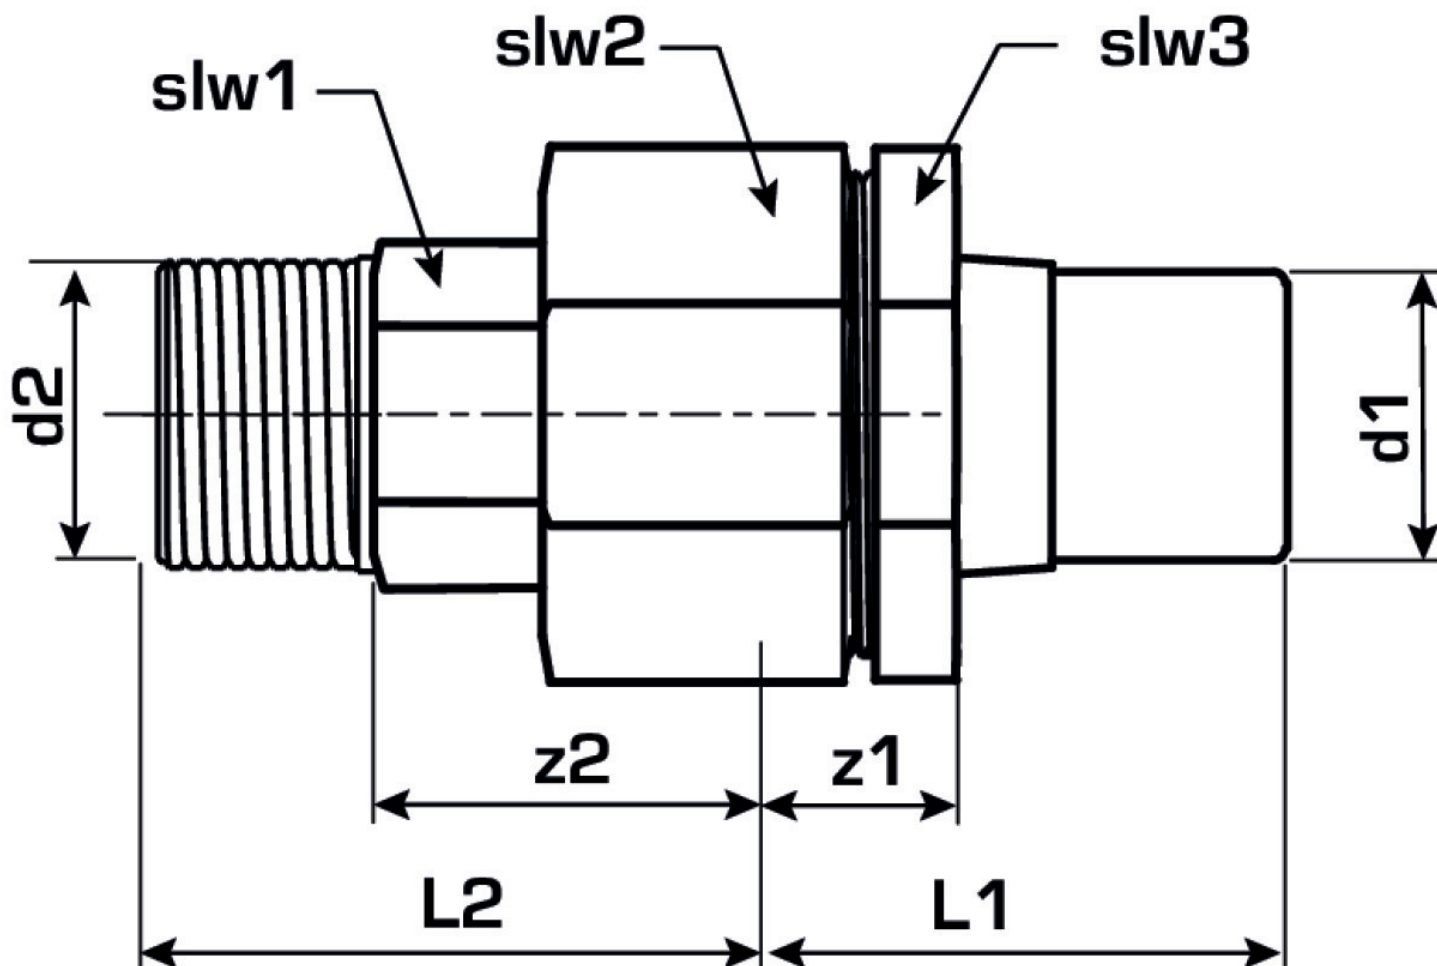

Cikkszám	Rajz	d2	d1 mm	L1 mm	L2 mm	z1 mm	z2 mm	slw1 mm	slw2
2743001	32x1"	1 Zoll (25)	32	55	45	31	27	52	52