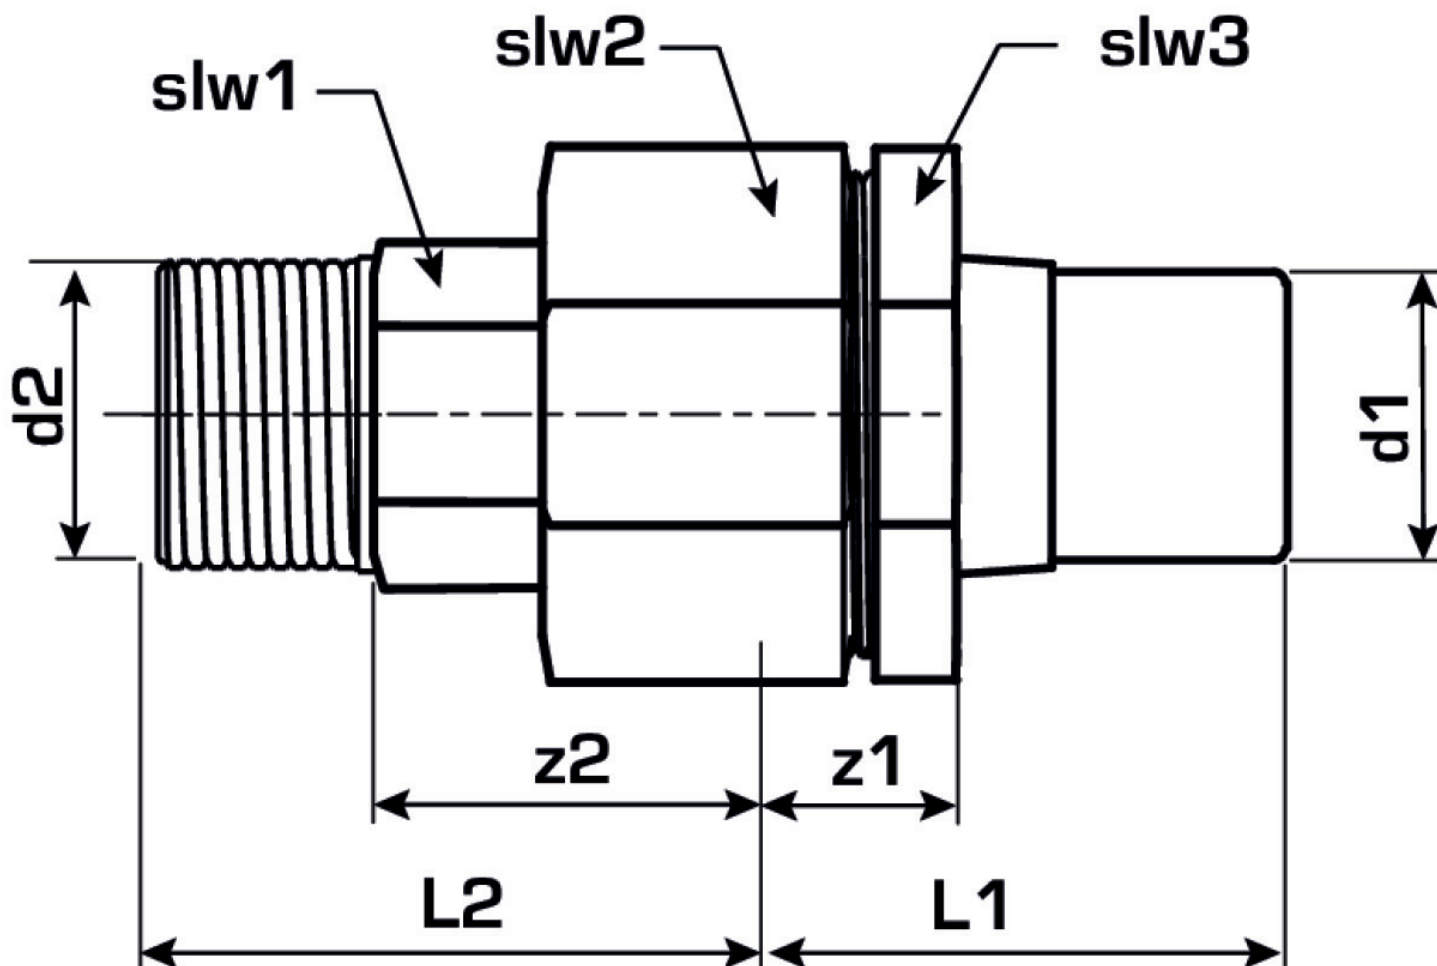

KELEN

KE55 KELEN PP-RCT Holländer Kunststoff-Metall AG 40x5/4"

2743501

Felhasználási terület

Engedélyek:

Specifikáció

Termékinformációk

Csatlakozás 1	Kunststoffschweißmuffe
Csatlakozás 2	Außengewinde konisch (NPT)
Forma	gerade

Termékinformációk

VPE1	2 SA1
VPE2	10 KT1
VPE3	40 KT2
VPE4	960 PAL
Tömeg	0,832 KGM
Szöveg	KELEN PP-RCT Holländer Kunststoff-Metall AG
BELS?	39174000
Áruf?csoport	KELEN
Áruf?csoport	KELEN fém idomok
Kód	KE55

Cikkszám	Rajz	d2	d1 mm	L1 mm	L2 mm	z1 mm	z2 mm	slw1 mm	slw2
2743501	40x5/4"	1 1/4 Zoll (32)	40	87	52	36	32	66	66