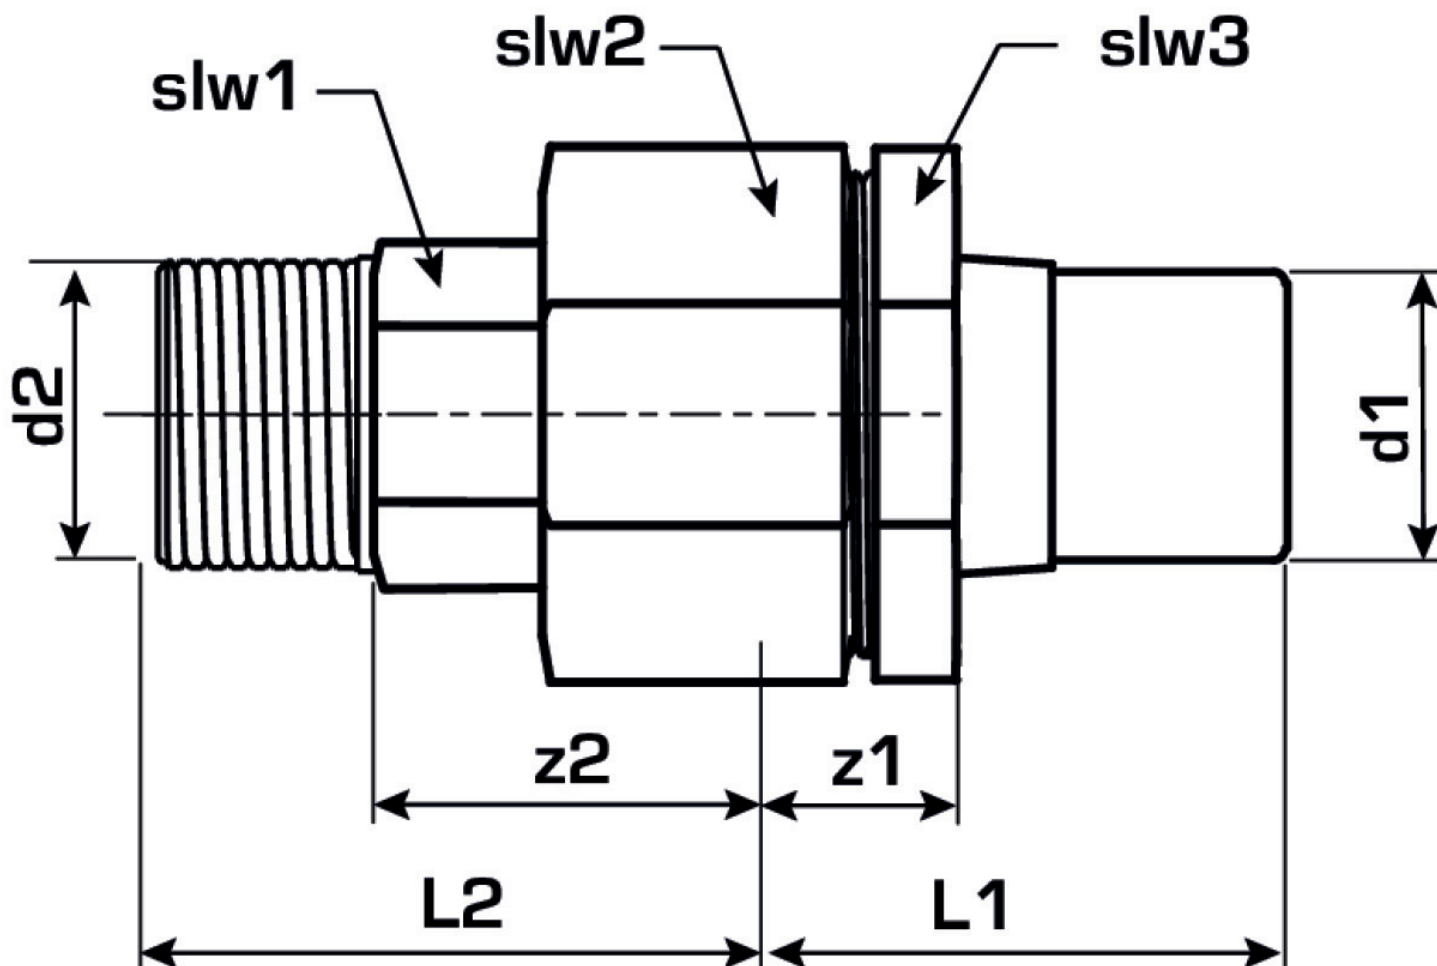

KELEN

KE55 KELEN PP-RCT Holländer Kunststoff-Metall AG 50x6/4"

2744001

Felhasználási terület

Engedélyek:

Specifikáció

Termékinformációk

Csatlakozás 1	Kunststoffschweißmuffe
Csatlakozás 2	Außengewinde konisch (NPT)
Forma	gerade

Termékinformációk

VPE1	1 SA1
VPE2	8 KT1
VPE3	32 KT2
VPE4	768 PAL
Tömeg	0,895 KGM
Szöveg	KELEN PP-RCT Holländer Kunststoff-Metall AG
BELS?	39174000
Áruf?csoport	KELEN
Áruf?csoport	KELEN fém idomok
Kód	KE55

Cikkszám	Rajz	d2	d1 mm	L1 mm	L2 mm	z1 mm	z2 mm	slw1 mm	slw2
2744001	50x6/4"	1 1/2 Zoll (40)	50	85	57	34	33	70	70