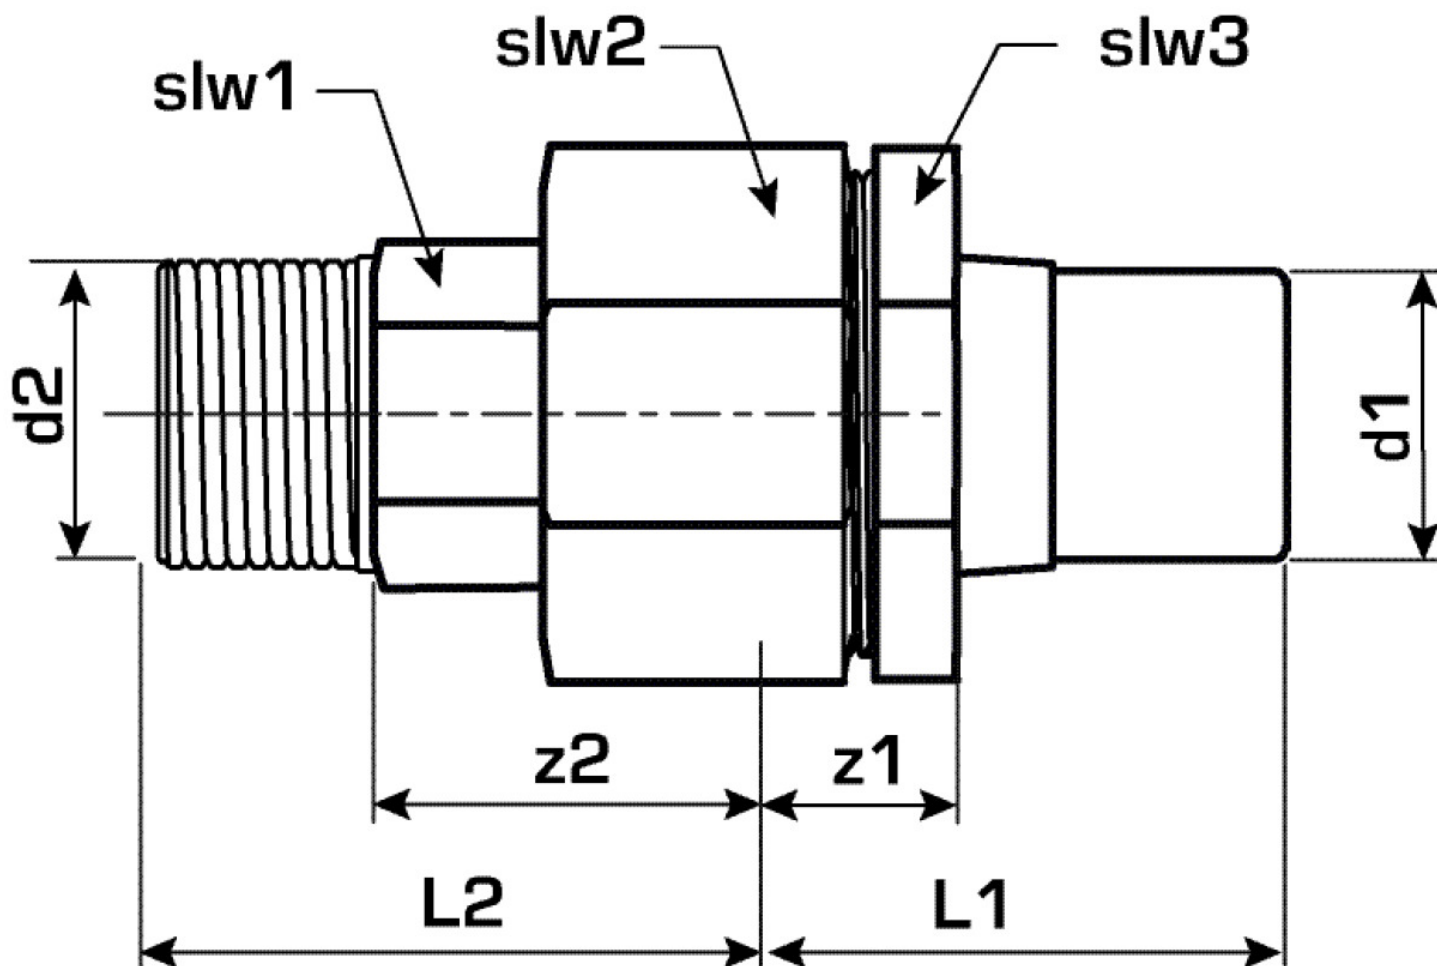

KELEN

KE55 KELEN PP-RCT hollandi anya m?anyag-
fém küls? menet 63x2"

2744501

Felhasználási terület

KELEN PP-RCT polifúziós hegeszt?idom, cinkkiválás-mentes, pórusmentes fémbevonattal ellátott sárgaréz küls? menettel, laposan tömít?, EPDM-tömítéssel, a menet megfelel az ÖNORM EN 10226 szabványnak

A m?anyag aljzat és az EPDM-tömítés külön szállítható!

Engedélyek:

Specifikáció

Termékinformációk

Csatlakozás 1	Kunststoffschweißmuffe
Csatlakozás 2	Außengewinde konisch (NPT)
Forma	gerade

Termékinformációk

VPE1	1,00 SA1
VPE2	7,00 KT1
VPE3	28,00 KT2
VPE4	672,00 PAL
Tömeg	1,443 KGM
Szöveg	KELEN PP-RCT hollandi anya m?anyag-fém küls? menet
BELS?	39174000
Áruf?csoport	KELEN
Áruf?csoport	KELEN fém idomok
Kód	KE55

Cikkszám	Rajz	d2 Zoll	d1 mm	L1 mm	L2 mm	z1 mm	z2 mm	slw1 mm	slw2 mm
2744501	63x2"	2 Zoll (50)	63	87	65	35	39	86	86