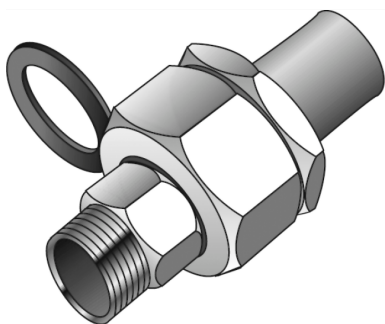

KELEN

KE55 KELEN PP-RCT Holländer Kunststoff-Metall AG 75x2 1/2"

2745001

Felhasználási terület

Engedélyek: