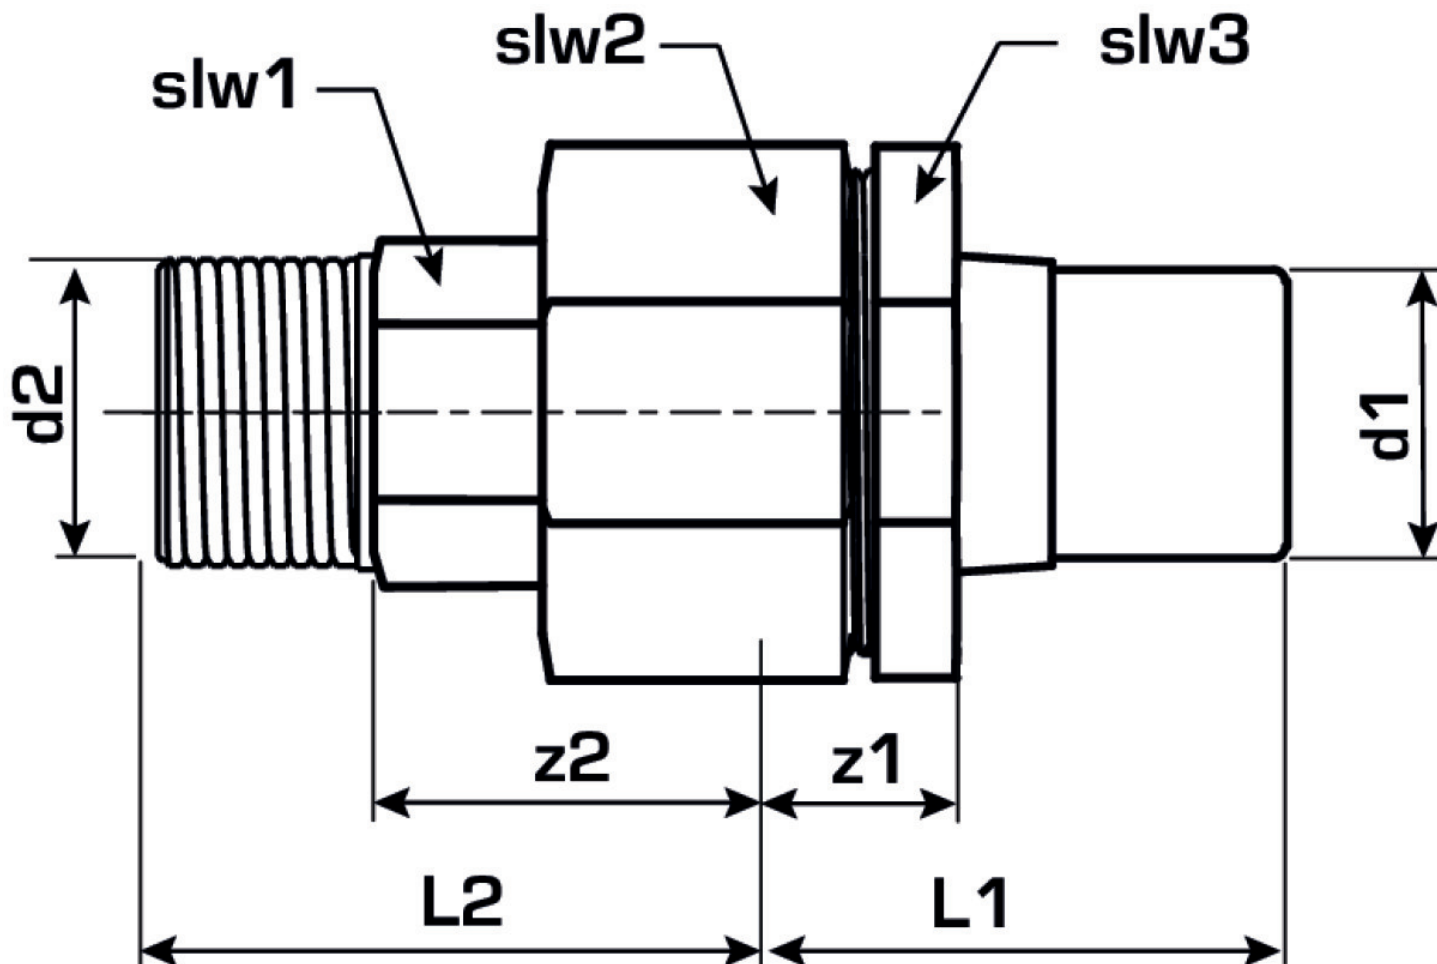

Cikkszám	Rajz	d2	d1 mm	L1 mm	L2 mm	z1 mm	z2 mm	slw1 mm	slw2
2745001	75x2 1/2"	2 1/2 Zoll (65)	75	92	67	40	67	108	108