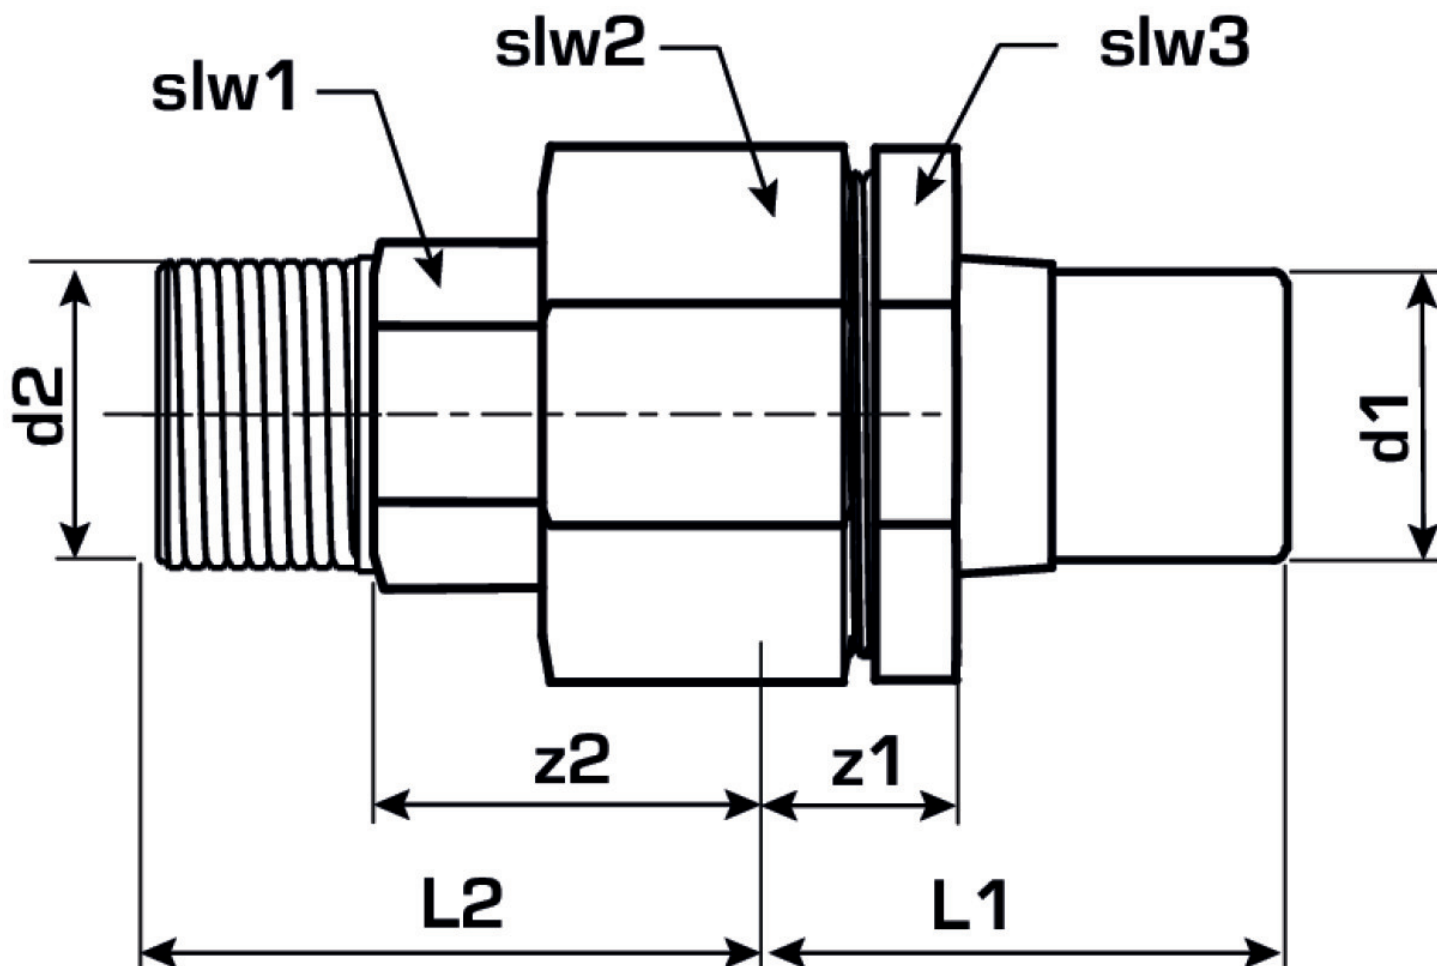

KELEN

KE55 KELEN PP-RCT Holländer Kunststoff-Metall AG 90x3"

2745501

Felhasználási terület

Engedélyek:

Specifikáció

Termékinformációk

Csatlakozás 1	Kunststoffschweißmuffe
Csatlakozás 2	Außengewinde konisch (NPT)
Forma	gerade

Termékinformációk

VPE1	1 SA1
VPE2	2 KT1
VPE3	8 KT2
VPE4	192 PAL
Tömeg	3,146 KGM
Szöveg	KELEN PP-RCT Holländer Kunststoff-Metall AG
BELS?	39174000
Áruf?csoport	KELEN
Áruf?csoport	KELEN fém idomok
Kód	KE55

Cikkszám	Rajz	d2	d1 mm	L1 mm	L2 mm	z1 mm	z2 mm	slw1 mm	slw2
2745501	90x3"	3 Zoll (80)	90	90	73	40	41	122	122