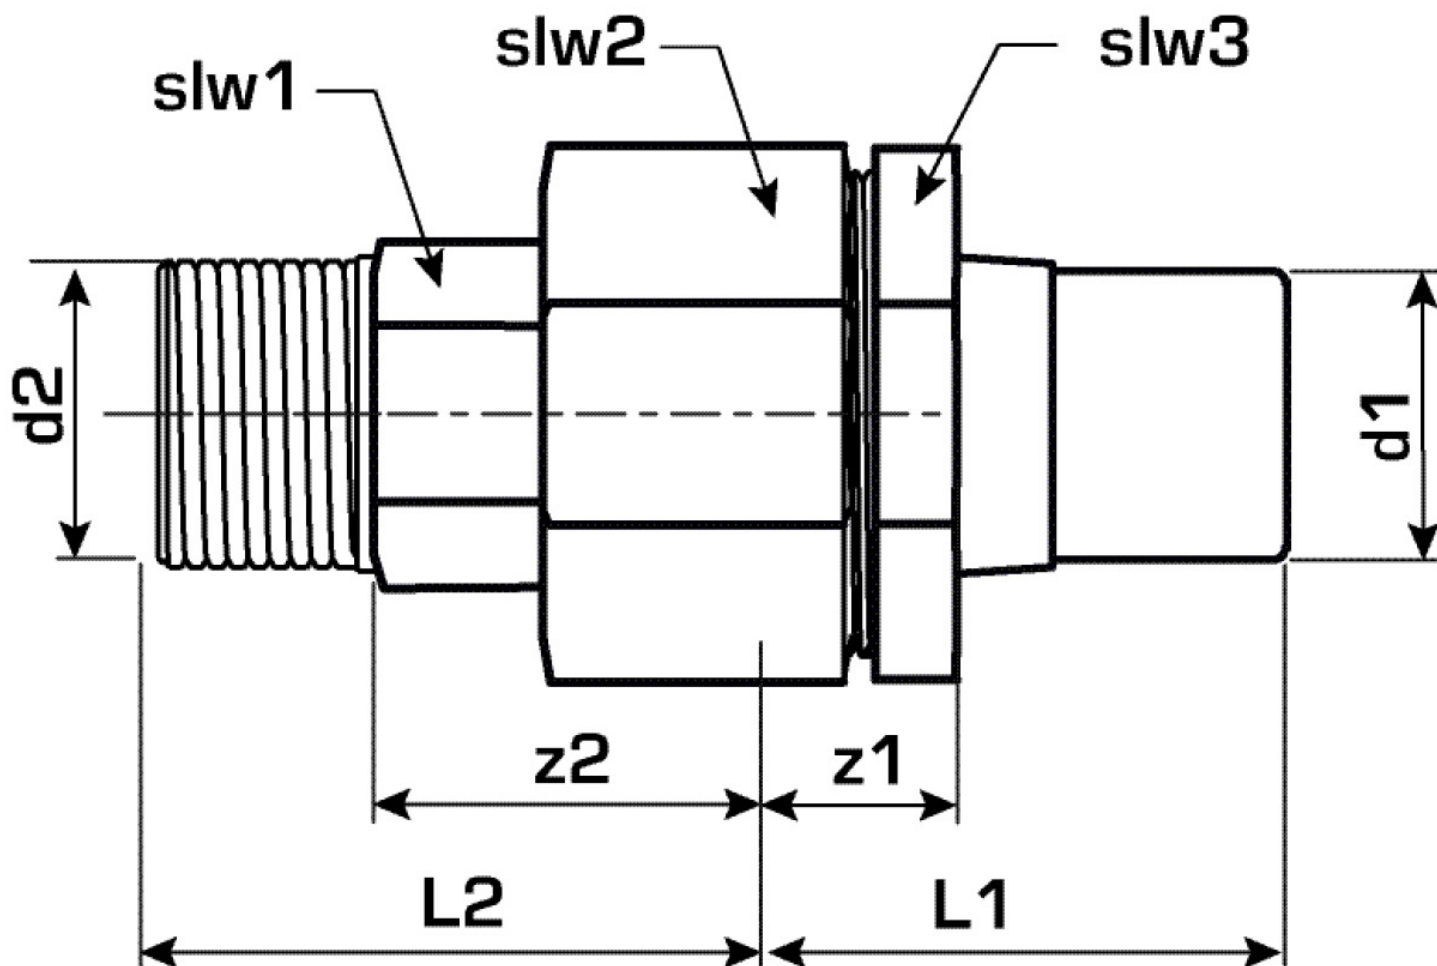

KELEN

KE55 KELEN PP-RCT hollandi anya m?anyag-
fém küls? menet 90x3"

2745501

Felhasználási terület

KELEN PP-RCT polifúziós hegeszt?idom, cinkkiválás-mentes, pórusmentes fémbevonattal ellátott sárgaréz küls? menettel, laposan tömít?, EPDM-tömítéssel, a menet megfelel az ÖNORM EN 10226 szabványnak

A m?anyag aljzat és az EPDM-tömítés külön szállítható!

Engedélyek:

Specifikáció

Termékinformációk

Csatlakozás 1	Kunststoffschweißmuffe
Csatlakozás 2	Außengewinde konisch (NPT)
Forma	gerade

Termékinformációk

VPE1	1,00 SA1
VPE2	2,00 KT1
VPE3	8,00 KT2
VPE4	192,00 PAL
Tömeg	3,433 KGM
Szöveg	KELEN PP-RCT hollandi anya m?anyag-fém küls? menet
BELS?	39174000
Áruf?csoport	KELEN
Áruf?csoport	KELEN fém idomok
Kód	KE55

Cikkszám	Rajz	d2 Zoll	d1 mm	L1 mm	L2 mm	z1 mm	z2 mm	slw1 mm	slw2
2745501	90x3"	3 Zoll (80)	90	90	73	40	41	122	122