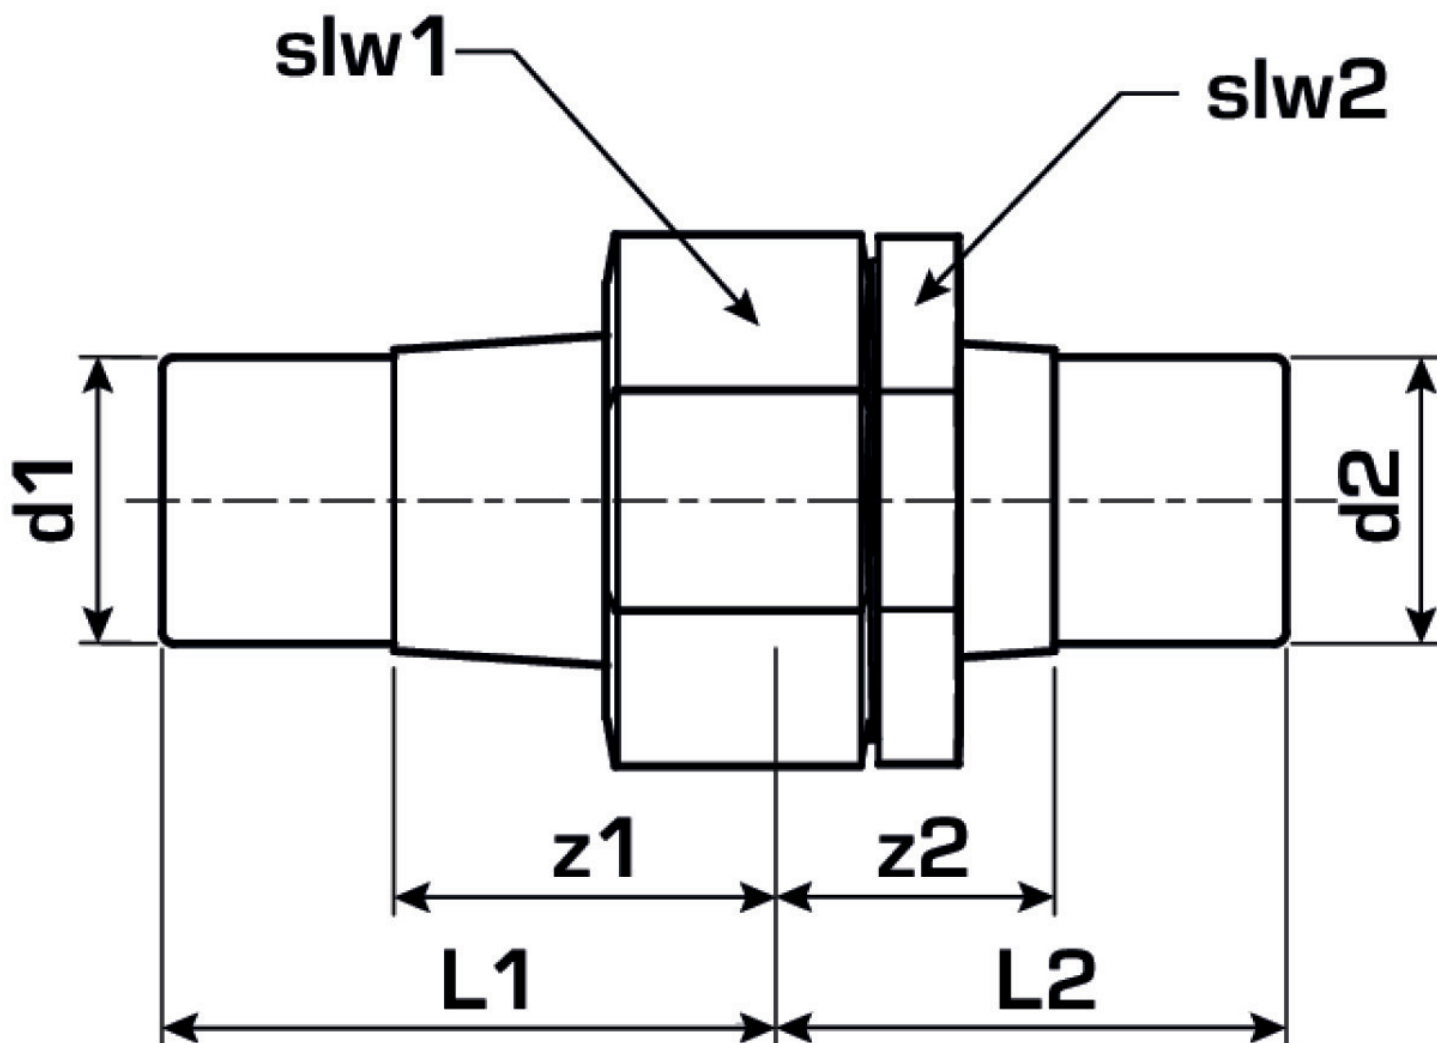

KELEN

KE56 KELEN PP-RCT Holländer Kunststoff-Kunststoff 20

2752001

Felhasználási terület

Engedélyek:

Specifikáció

Termékinformációk

Csatlakozás 1	Kunststoffschweißmuffe
Csatlakozás 2	Kunststoffschweißmuffe
Forma	gerade

Termékinformációk

VPE1	5 SA1
VPE2	40 KT1
VPE3	160 KT2
VPE4	3840 PAL
Tömeg	0,156 KGM
Szöveg	KELEN PP-RCT Holländer Kunststoff-Kunststoff
BELS?	39174000
Áruf?csoport	KELEN
Áruf?csoport	KELEN fém idomok
Kód	KE56

Cikkszám	Rajz	d1 mm	d2 mm	L1 mm	L2 mm	z1 mm	z2 mm	slw1 mm	slw2
2752001	20	20	20	42	42	25	25	36	36