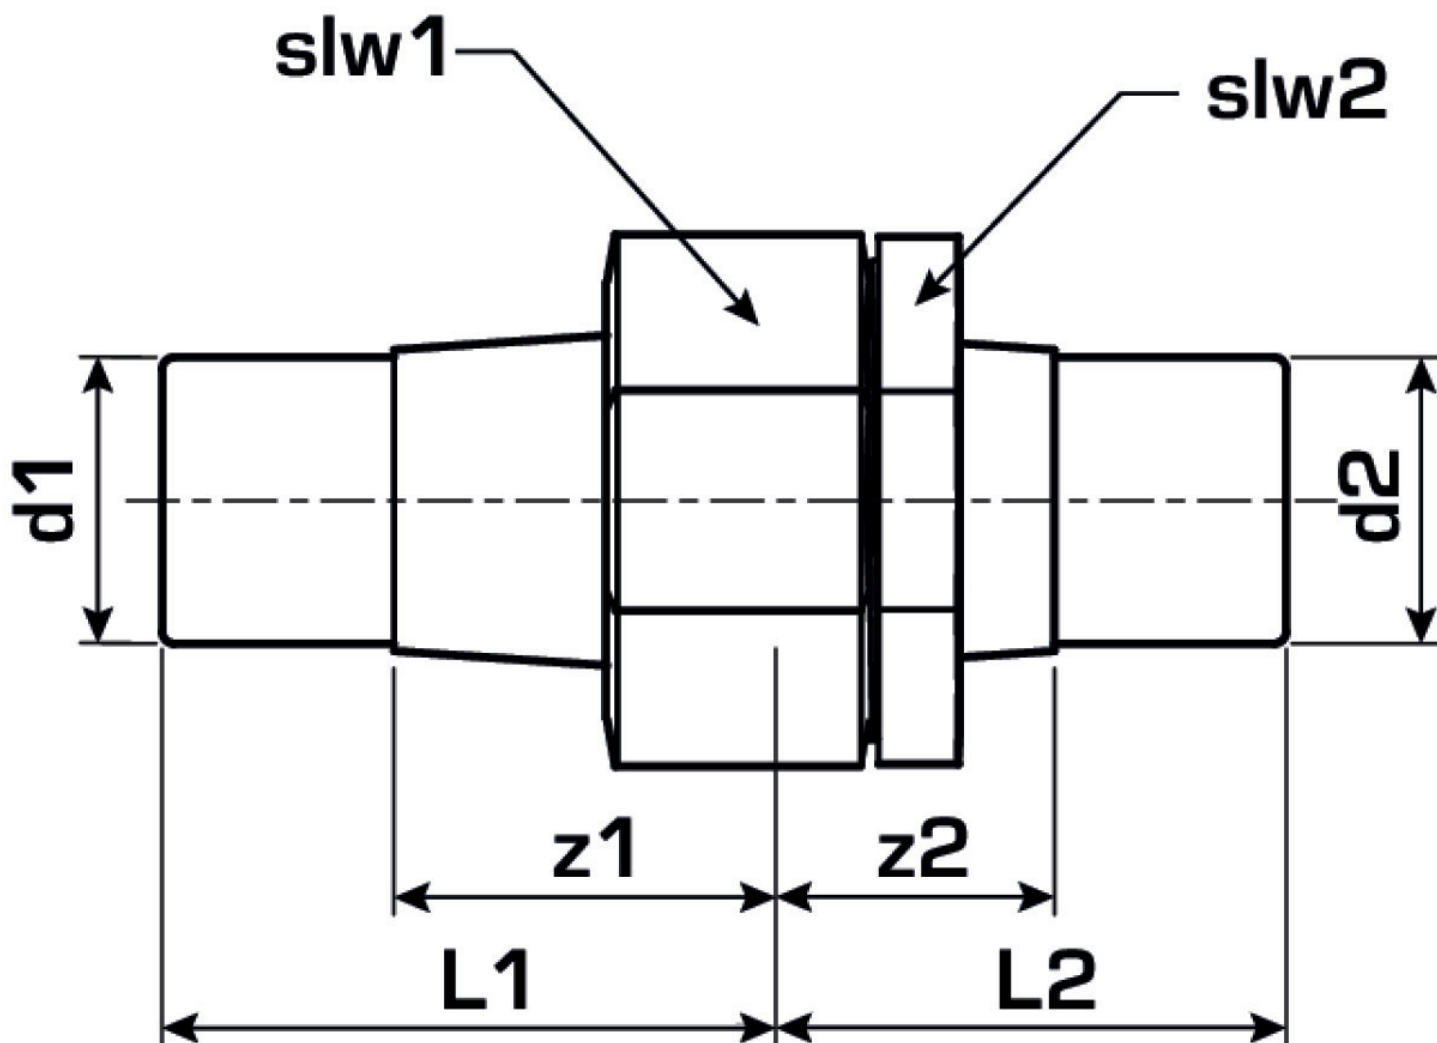

KELEN

KE56 KELEN PP-RCT Holländer Kunststoff-Kunststoff 25

2752501

Felhasználási terület

Engedélyek:

Specifikáció

Termékinformációk

Csatlakozás 1 Kunststoffschweißmuffe

Csatlakozás 2 Kunststoffschweißmuffe

Forma gerade

Termékinformációk

VPE1 5 SA1

VPE2 30 KT1

VPE3 120 KT2

VPE4 2880 PAL

Tömeg 0,267 KGM

Szöveg KELEN PP-RCT Holländer Kunststoff-Kunststoff

BELS? 39174000

Áruf?csoport KELEN

Áruf?csoport KELEN fém idomok

Kód KE56

Cikkszám	Rajz	d1 mm	d2 mm	L1 mm	L2 mm	z1 mm	z2 mm	slw1 mm	slw2
2752501	25	25	25	49	49	29	29	46	46