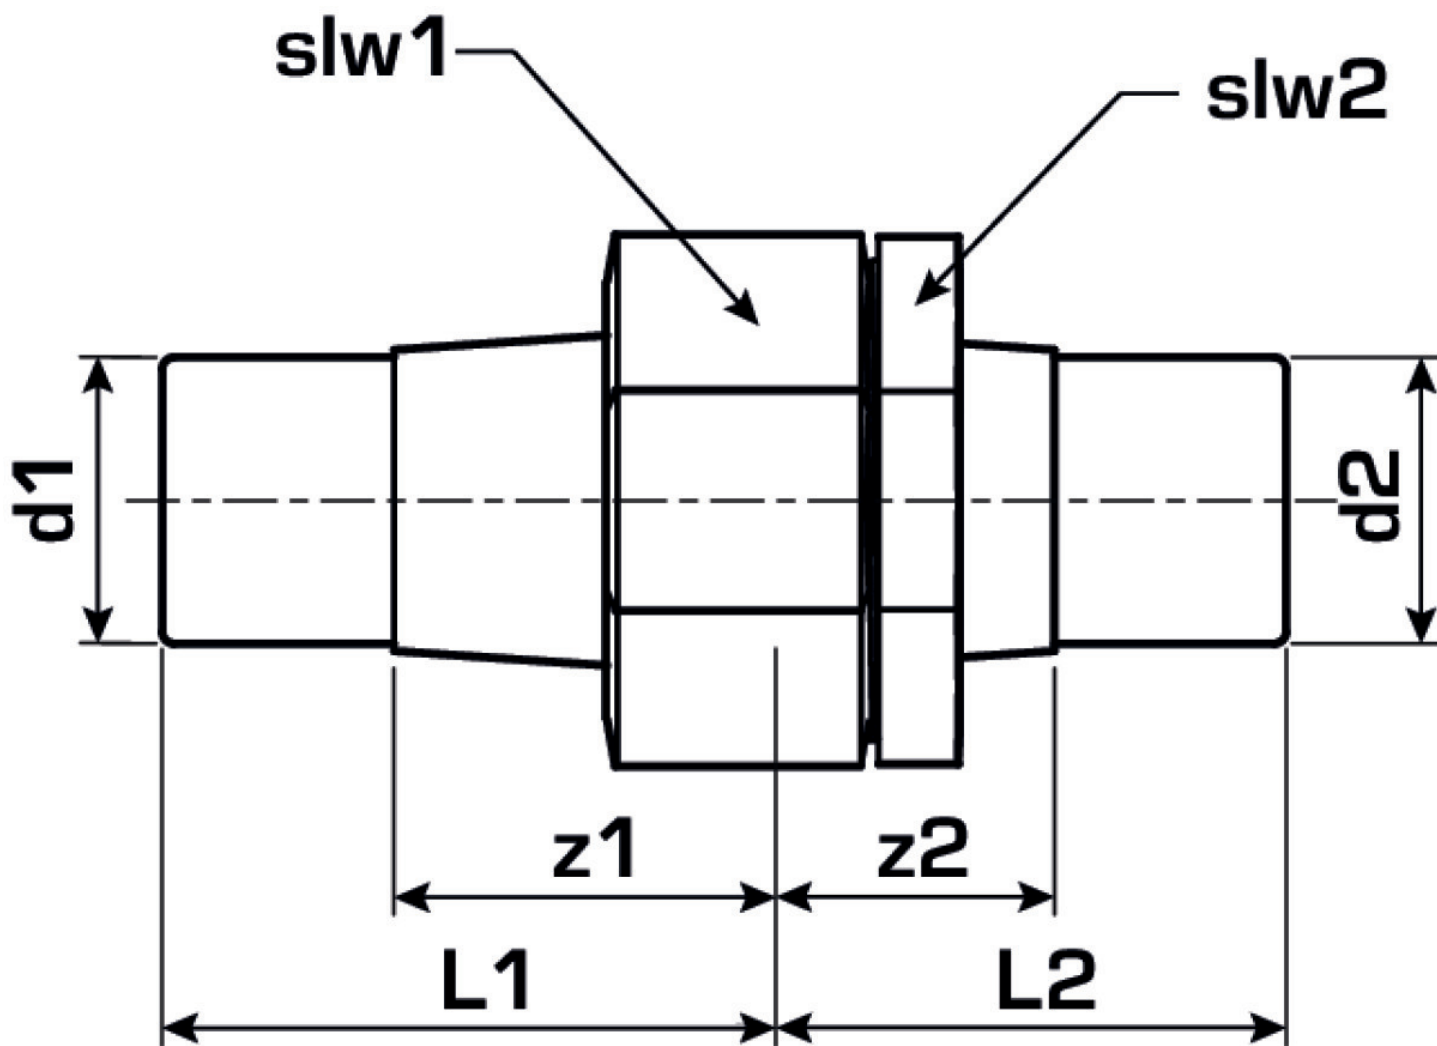

KELEN

KE56 KELEN PP-RCT Holländer Kunststoff- Kunststoff 40

2753501

Felhasználási terület

Engedélyek:

Specifikáció

Termékinformációk

Csatlakozás 1	Kunststoffschweißmuffe
Csatlakozás 2	Kunststoffschweißmuffe
Forma	gerade

Termékinformációk

VPE1	2 SA1
VPE2	10 KT1
VPE3	40 KT2
VPE4	960 PAL
Tömeg	0,582 KGM
Szöveg	KELEN PP-RCT Holländer Kunststoff-Kunststoff
BELS?	39174000
Áruf?csoport	KELEN
Áruf?csoport	KELEN fém idomok
Kód	KE56

Cikkszám	Rajz	d1 mm	d2 mm	L1 mm	L2 mm	z1 mm	z2 mm	slw1 mm	slw2
2753501	40	40	40	86	86	36	35	66	66