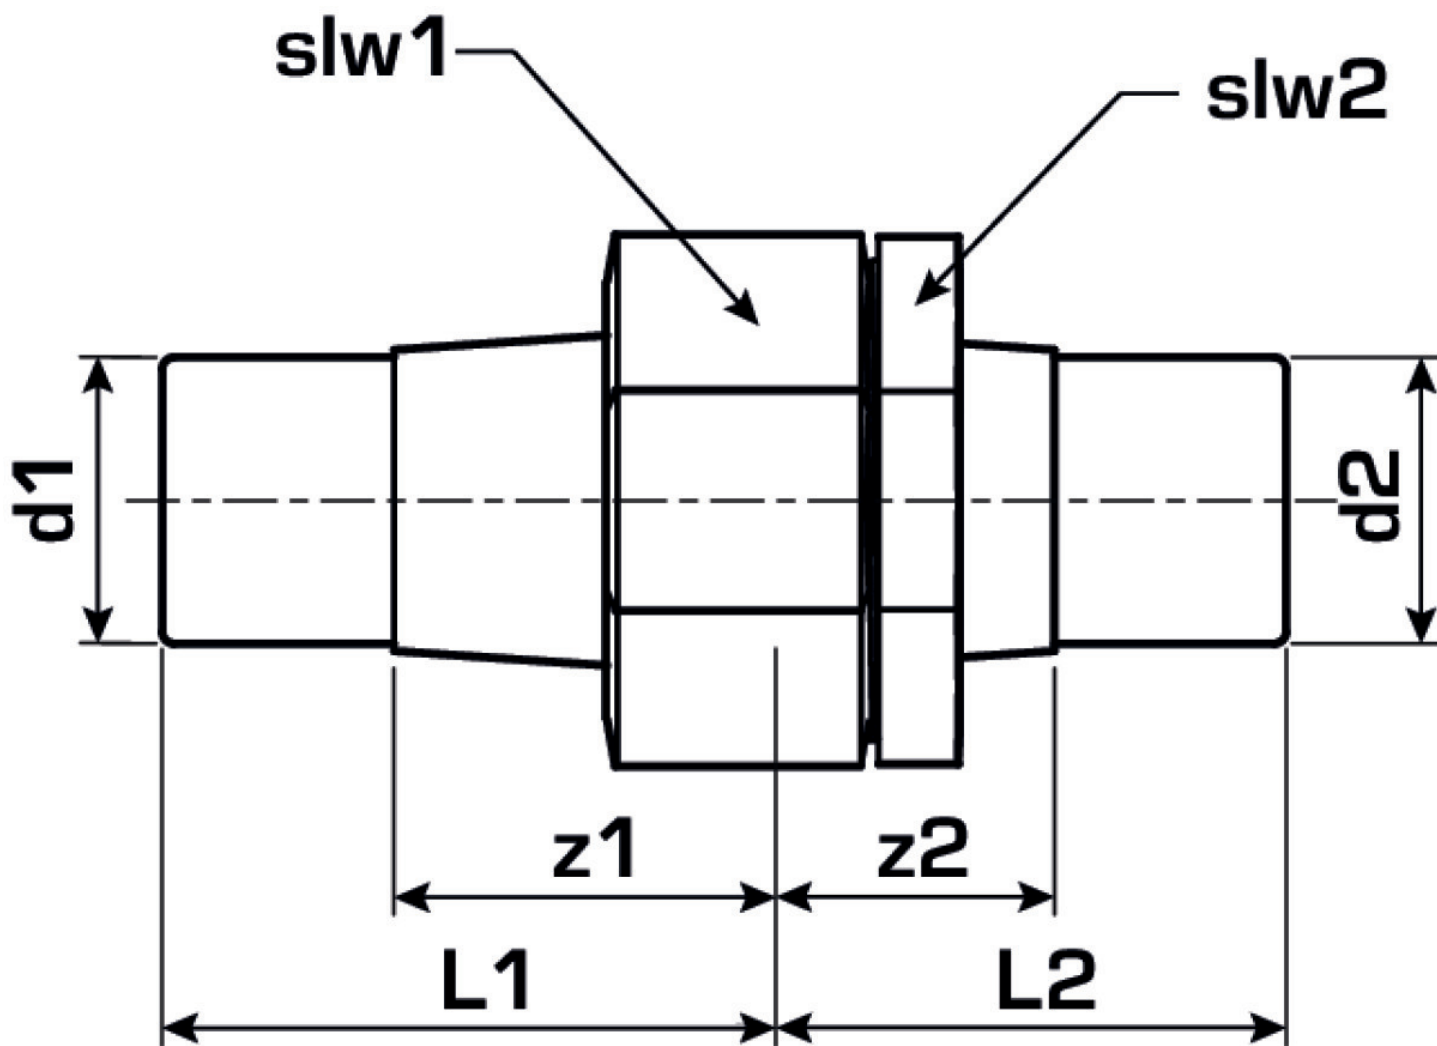

KELEN

KE56 KELEN PP-RCT Holländer Kunststoff- Kunststoff 75

2755001

Felhasználási terület

Engedélyek:

Specifikáció

Termékinformációk

Csatlakozás 1 Kunststoffschweißmuffe

Csatlakozás 2 Kunststoffschweißmuffe

Forma gerade

Termékinformációk

VPE1 1 SA1

VPE2 5 KT1

VPE3 20 KT2

VPE4 480 PAL

Tömeg 1,609 KGM

Szöveg KELEN PP-RCT Holländer Kunststoff-Kunststoff

BELS? 39174000

Áruf?csoport KELEN

Áruf?csoport KELEN fém idomok

Kód KE56

Cikkszám	Rajz	d1 mm	d2 mm	L1 mm	L2 mm	z1 mm	z2 mm	slw1 mm	slw2
2755001	75	75	75	92	92	42	42	108	108