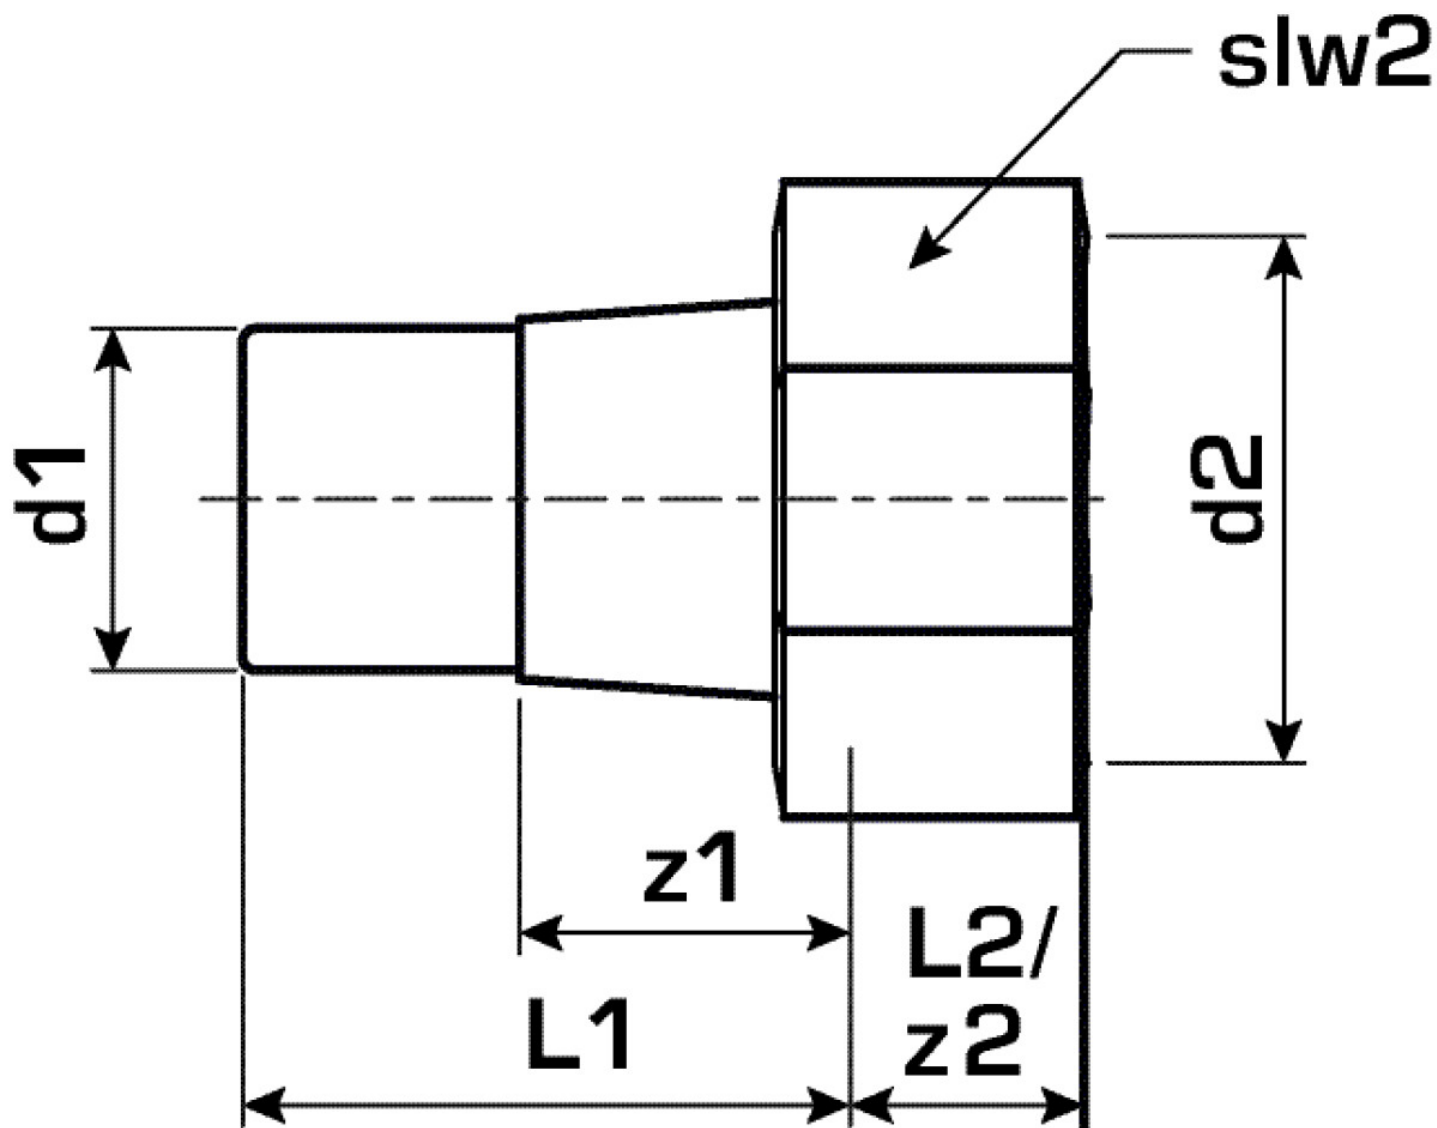

KELEN

KE57 KELEN PP-RCT szerelvénycsatlakozó, csavarkötés bels? menettel 20x1"

2762001

Felhasználási terület

KELEN PP-RCT polifúziós hegeszt?idom, laposan tömít?, EPDM-tömítéssel
A m?anyag aljzat és az EPDM-tömítés külön szállítható!

Engedélyek:

Specifikáció

Termékinformációk

Csatlakozás 1	Kunststoffschweißmuffe
Csatlakozás 2	Innengewinde zylindrisch BSPT-Rp (ISO 7-1 / EN 10226-1)
Forma	gerade

Termékinformációk

VPE1	5,00 SA1
VPE2	40,00 KT1
VPE3	160,00 KT2
VPE4	3840,00 PAL
Tömeg	0,072 KGM
Szöveg	KELEN PP-RCT szerelvénycsatlakozó, csavarkötés bels? menettel
BELS?	39174000
Áruf?csoport	KELEN
Áruf?csoport	KELEN fém idomok
Kód	KE57

Cikkszám	Rajz	d1 mm	L1 mm	L2 mm	z1 mm	z2 mm	slw2
2762001	20x1"	20	42	9	25	9	36