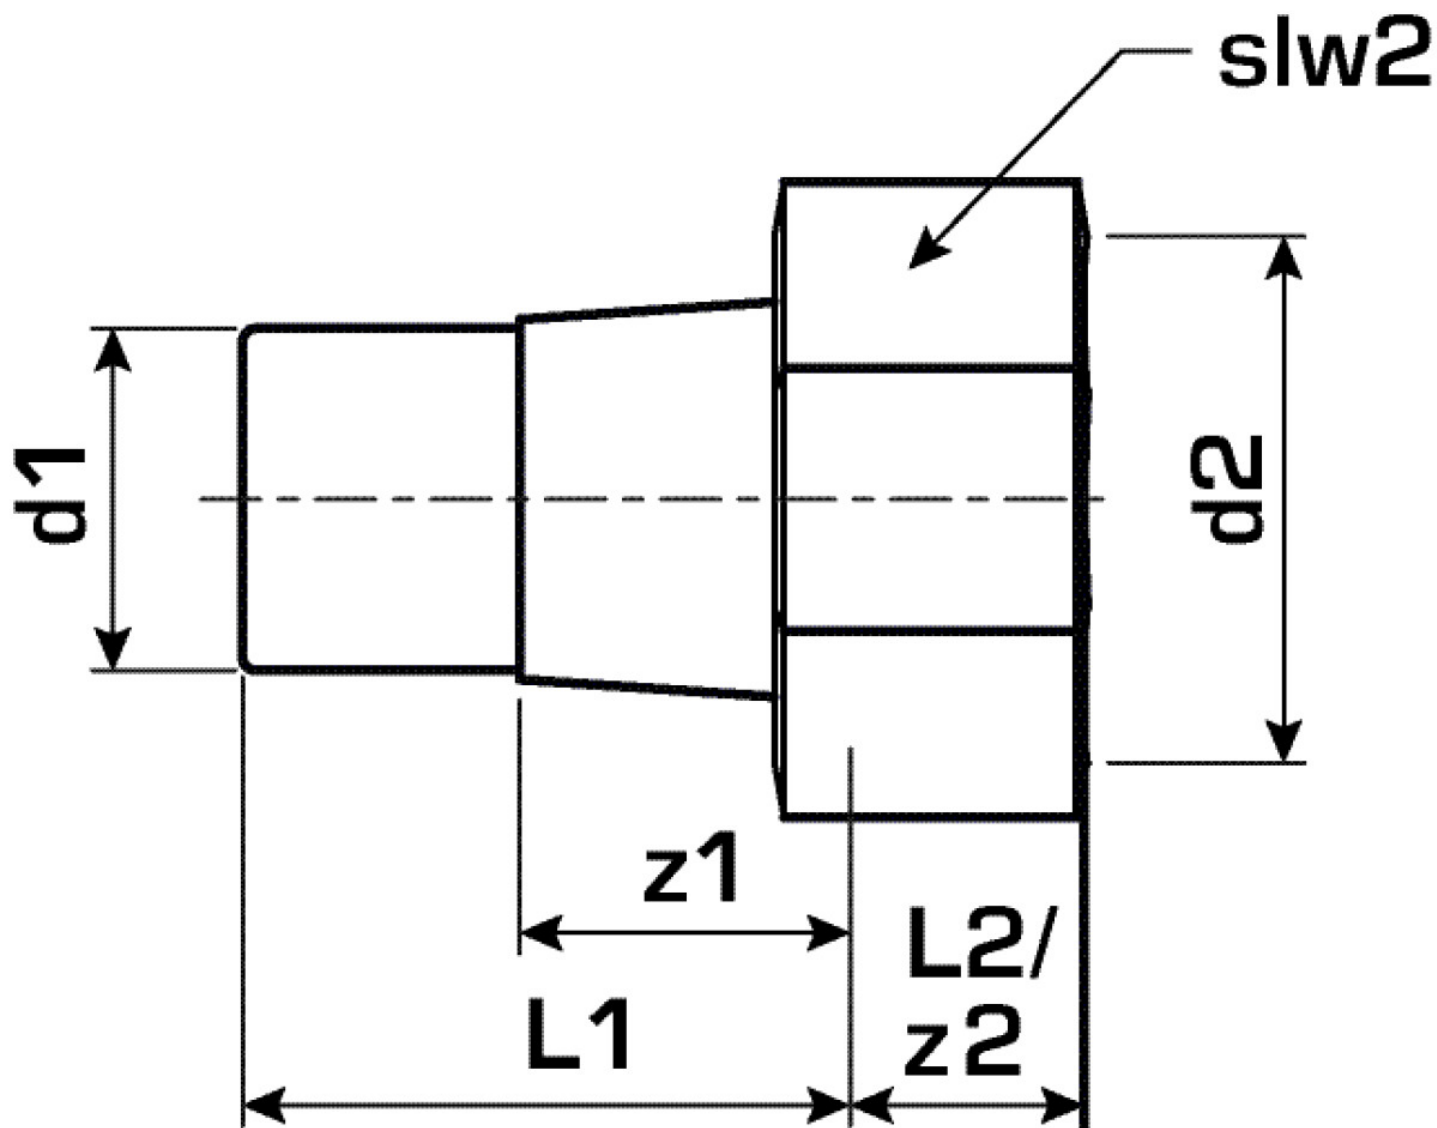

Cikkszám	Rajz	d1 mm	L1 mm	L2 mm	z1 mm	z2 mm	slw2
2762001	20x1"	20	42	9	25	9	36