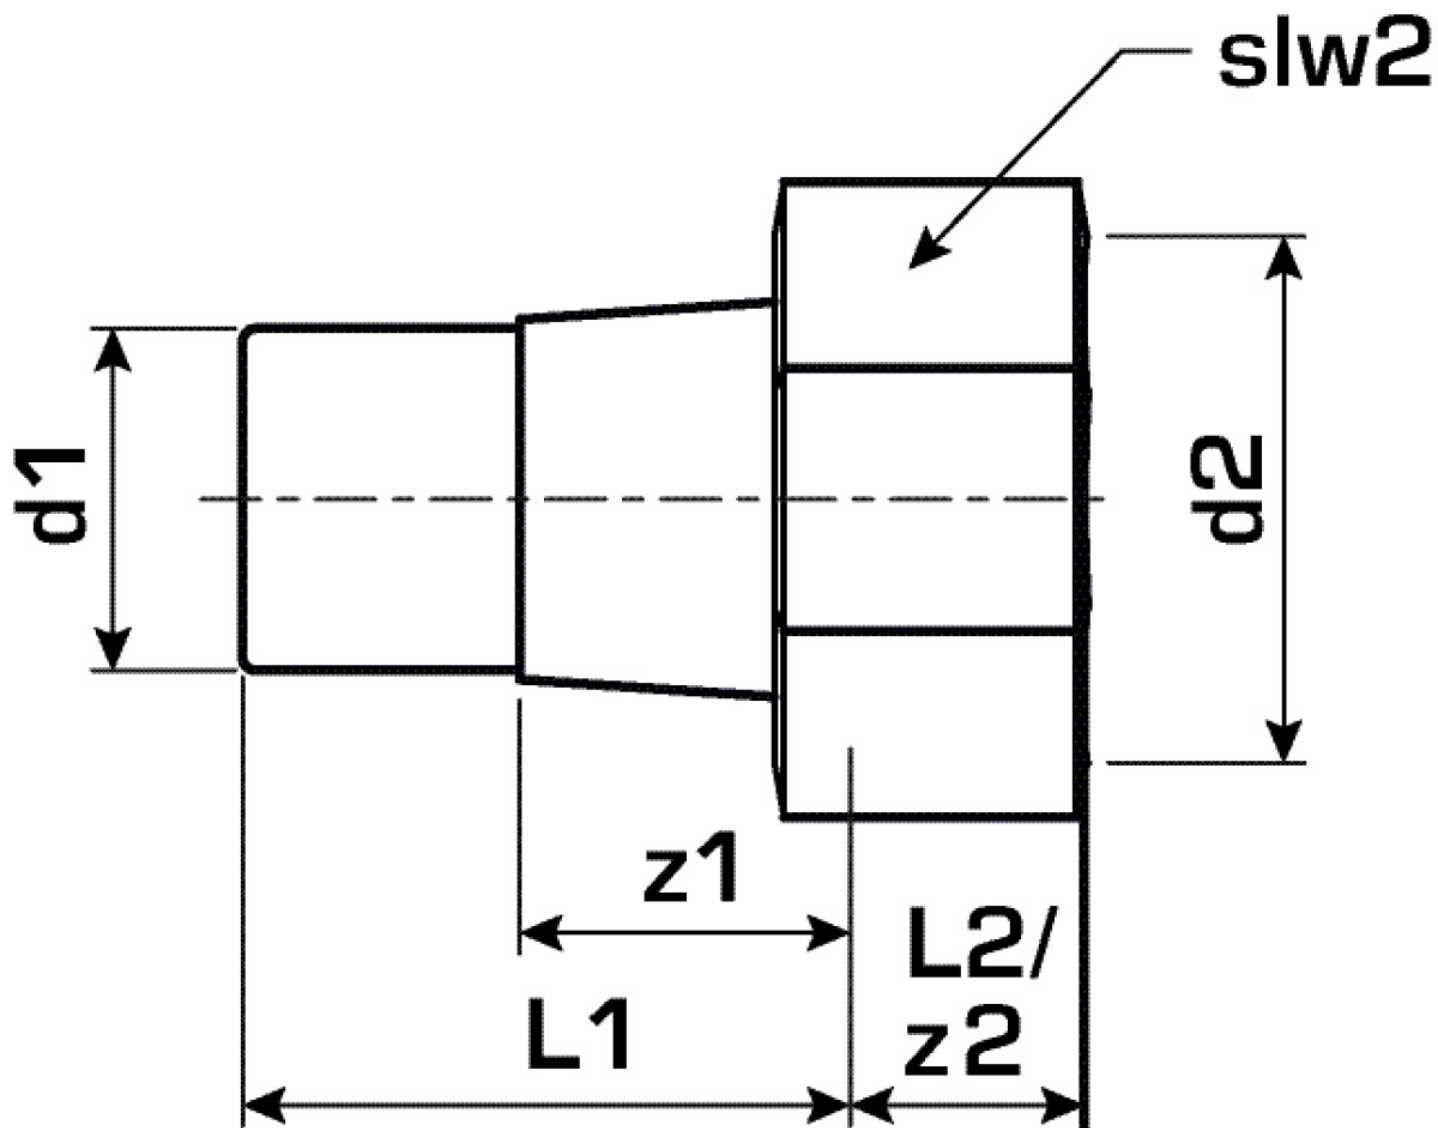

KELEN

KE57 KELEN PP-RCT szerelvénycsatlakozó,
csavarkötés bels? menettel 25x5/4"

2762501

Felhasználási terület

KELEN PP-RCT polifúziós hegeszt?idom, laposan tömít?, EPDM-tömítéssel
A m?anyag aljzat és az EPDM-tömítés külön szállítható!

Engedélyek:

KE KELIT GmbH

A 4020 Linz, Ignaz-Mayer-Straße 17, Austria, Europe

PHONE +43 (0) 50 779 E-MAIL office@kekELIT.com

www.keELIT.com

Specifikáció

Termékinformációk

Csatlakozás 1	Kunststoffschweißmuffe
Csatlakozás 2	Innengewinde zylindrisch BSPT-Rp (ISO 7-1 / EN 10226-1)
Forma	gerade

Termékinformációk

VPE1	5,00 SA1
VPE2	30,00 KT1
VPE3	120,00 KT2
VPE4	2880,00 PAL
Tömeg	0,120 KGM
Szöveg	KELEN PP-RCT szerelvénycsatlakozó, csavarkötés bels? menettel
BELS?	39174000
Áruf?csoport	KELEN
Áruf?csoport	KELEN fém idomok
Kód	KE57

Cikkszám	Rajz	d1 mm	L1 mm	L2 mm	z1 mm	z2 mm	slw2
2762501	25x5/4"	25	49	10	29	10	46