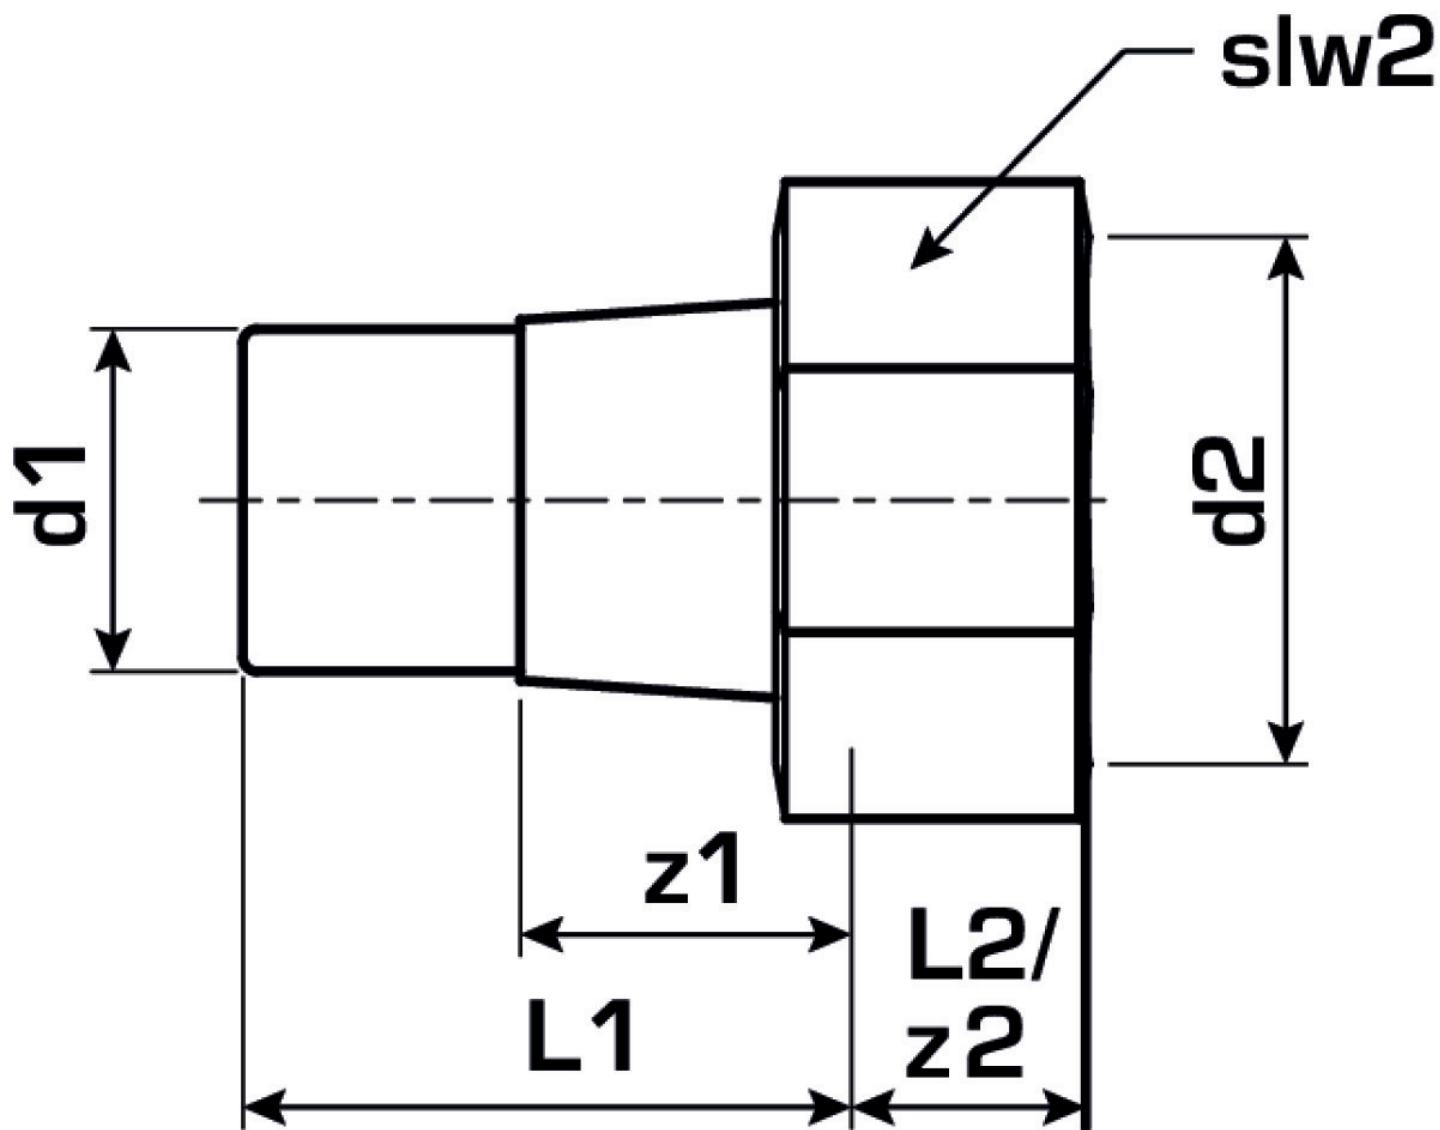

KELEN

KE57 KELEN PP-RCT Armaturenanschluss Verschraubung mit IG 25x5/4"

2762501

Felhasználási terület

Engedélyek:

Specifikáció

Termékinformációk

Csatlakozás 1	Kunststoffschweißmuffe
Csatlakozás 2	Innengewinde zylindrisch BSPT-Rp (ISO 7-1 / EN 10226-1)
Forma	gerade

Termékinformációk

VPE1	5 SA1
VPE2	30 KT1
VPE3	120 KT2
VPE4	2880 PAL
Tömeg	0,117 KGM
Szöveg	KELEN PP-RCT Armaturenanschluss Verschraubung mit IG
BELS?	39174000
Áruf?csoport	KELEN
Áruf?csoport	KELEN fém idomok
Kód	KE57

Cikkszám	Rajz	d1 mm	L1 mm	L2 mm	z1 mm	z2 mm	slw2
2762501	25x5/4"	25	49	10	29	10	46