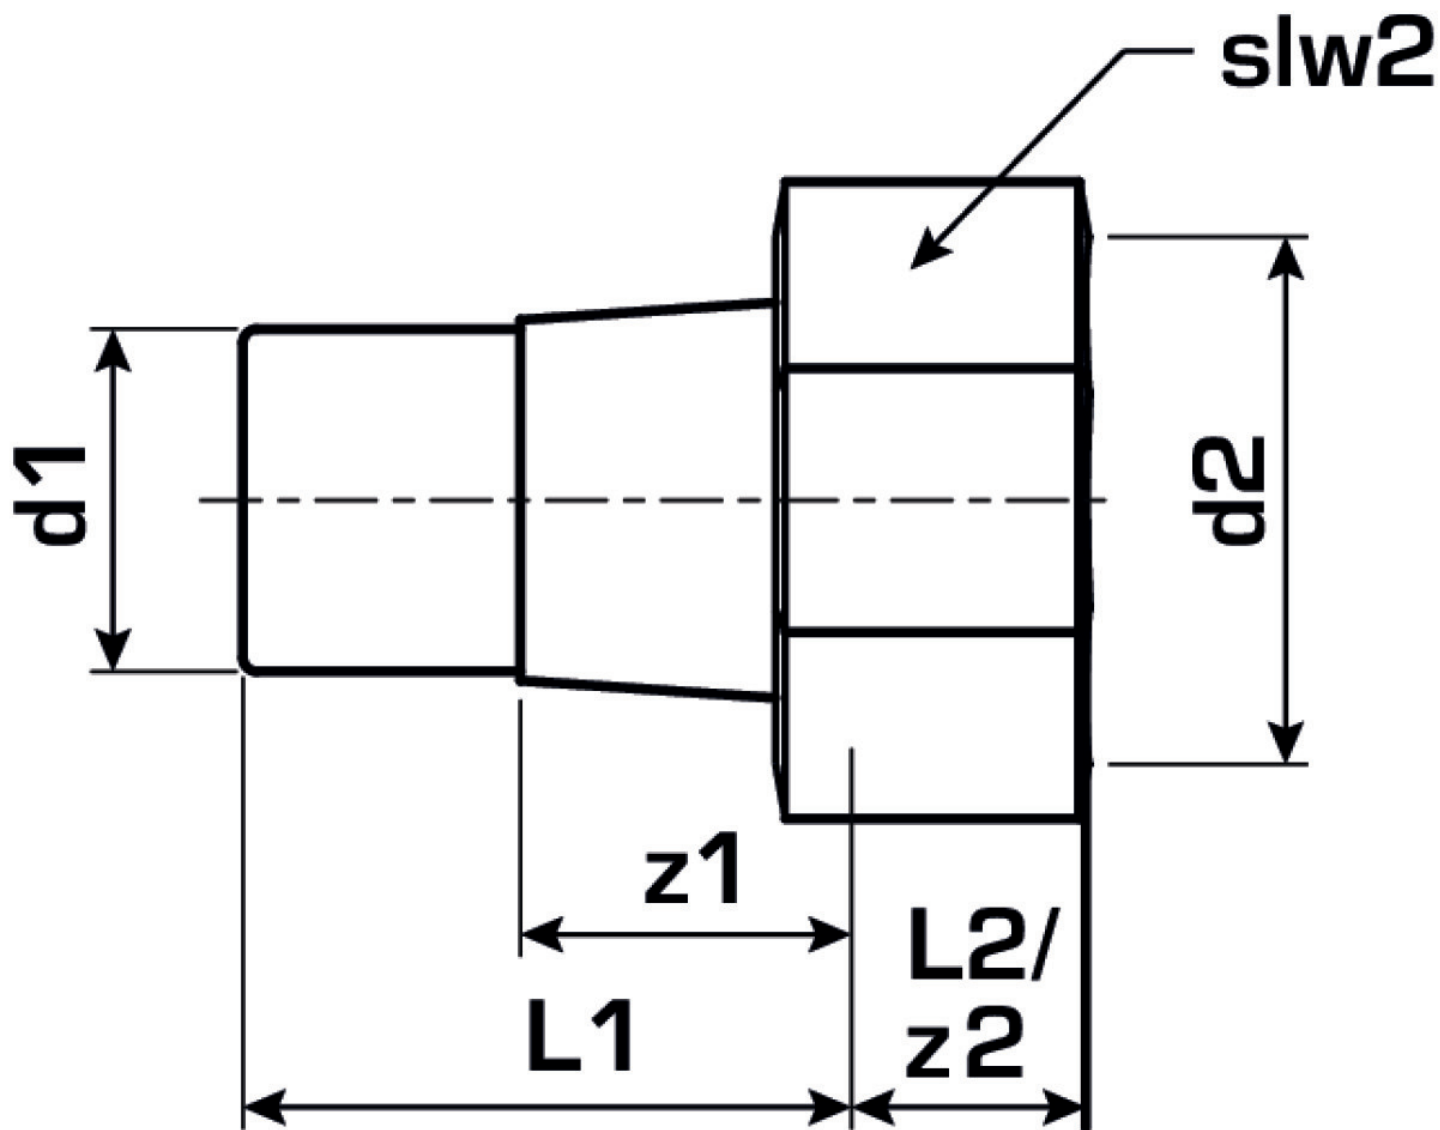

KELEN

KE57 KELEN PP-RCT Armaturenanschluss Verschraubung mit IG 32x6/4"

2763001

Felhasználási terület

Engedélyek:

Specifikáció

Termékinformációk

Csatlakozás 1	Kunststoffschweißmuffe
Csatlakozás 2	Innengewinde zylindrisch BSPT-Rp (ISO 7-1 / EN 10226-1)
Forma	gerade

Termékinformációk

VPE1	3 SA1
VPE2	18 KT1
VPE3	72 KT2
VPE4	1728 PAL
Tömeg	0,168 KGM
Szöveg	KELEN PP-RCT Armaturenanschluss Verschraubung mit IG
BELS?	39174000
Áruf?csoport	KELEN
Áruf?csoport	KELEN fém idomok
Kód	KE57

Cikkszám	Rajz	d1 mm	L1 mm	L2 mm	z1 mm	z2 mm	slw2
2763001	32x6/4"	32	56	11	30	11	52