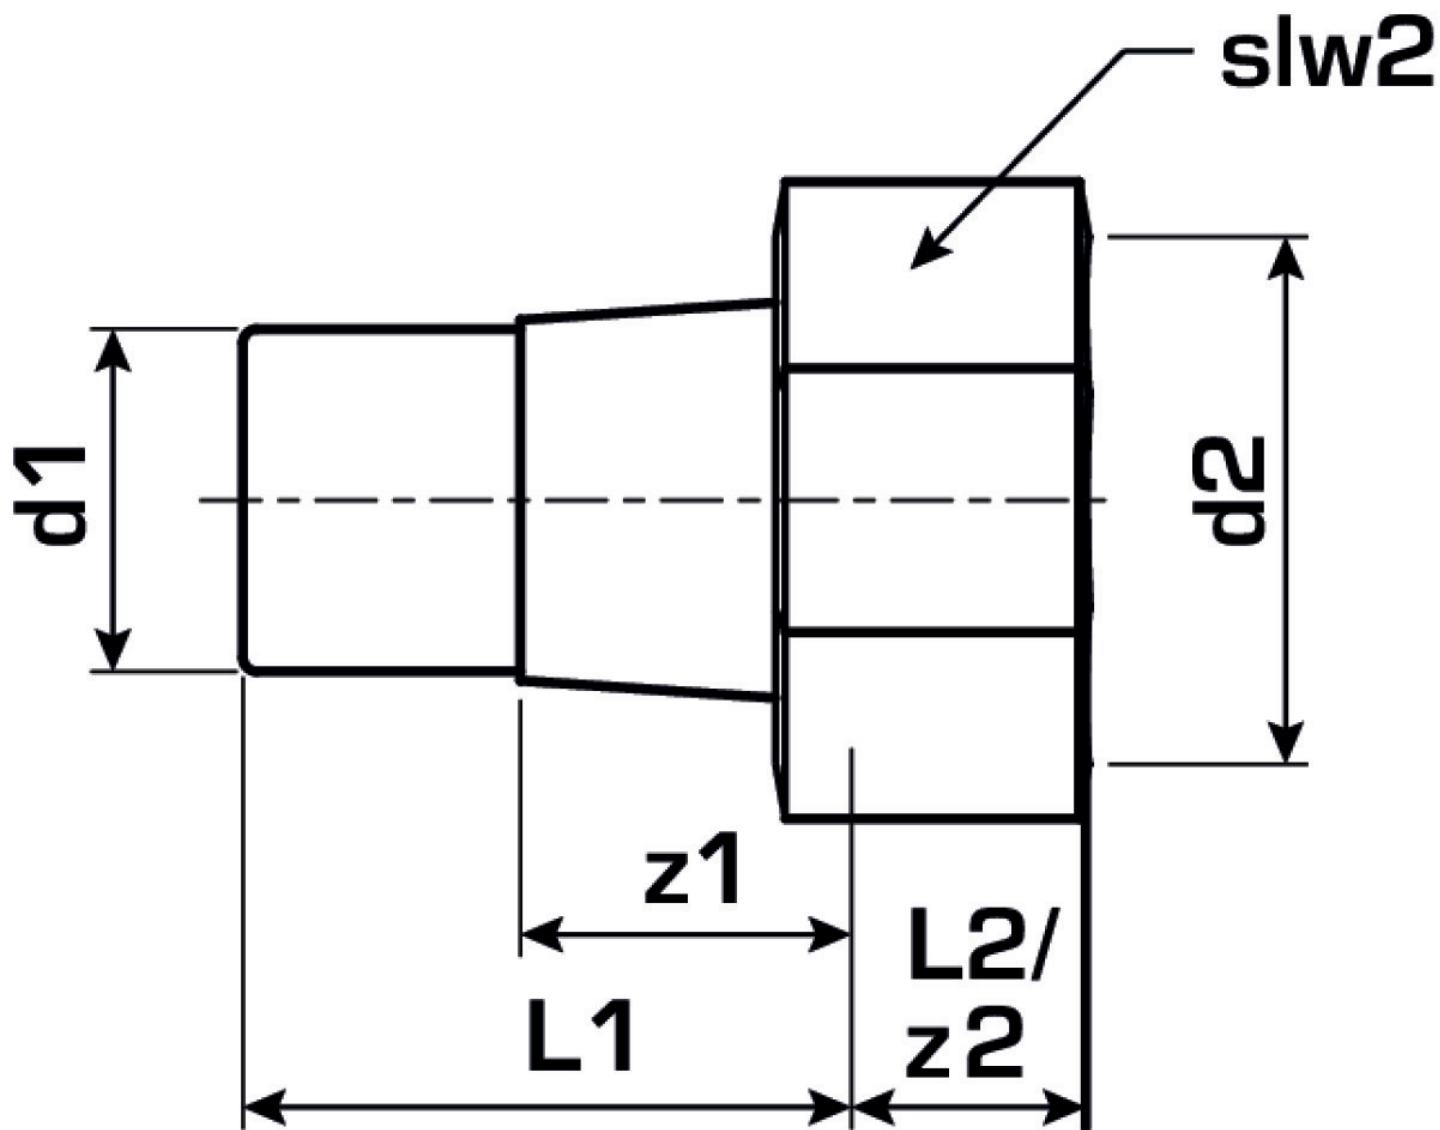

Cikkszám	Rajz	d1 mm	L1 mm	L2 mm	z1 mm	z2 mm	slw2
2763501	40x2"	40	87	16	36	16	66