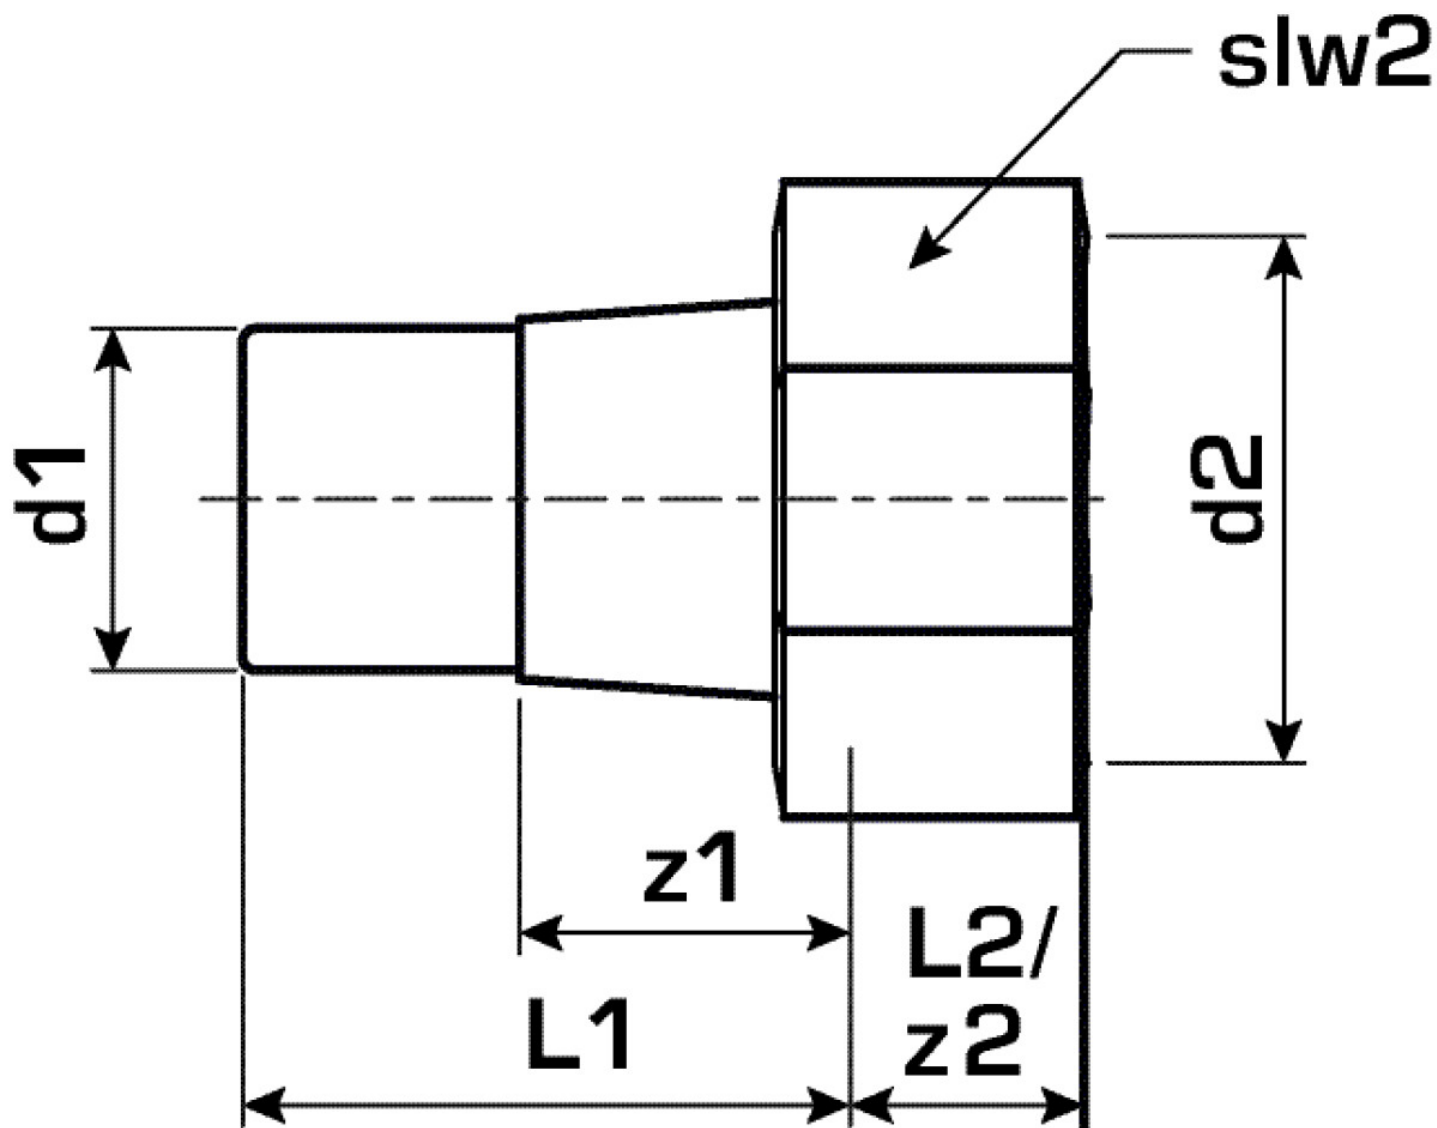

KELEN

KE57 KELEN PP-RCT szerelvénycsatlakozó,
csavarkötés bels? menettel 63x2 3/4"

2764501

Felhasználási terület

KELEN PP-RCT polifúziós hegeszt?idom, laposan tömít?, EPDM-tömítéssel

A m?anyag aljzat és az EPDM-tömítés külön szállítható!

Engedélyek:

KE KELIT GmbH

A 4020 Linz, Ignaz-Mayer-Straße 17, Austria, Europe

PHONE +43 (0) 50 779 E-MAIL office@kekELIT.com

www.kekELIT.com

Specifikáció

Termékinformációk

Csatlakozás 1	Kunststoffschweißmuffe
Csatlakozás 2	Innengewinde zylindrisch BSPT-Rp (ISO 7-1 / EN 10226-1)
Forma	gerade

Termékinformációk

VPE1	1,00 SA1
VPE2	7,00 KT1
VPE3	28,00 KT2
VPE4	672,00 PAL
Tömeg	0,479 KGM
Szöveg	KELEN PP-RCT szerelvénycsatlakozó, csavarkötés bels? menettel
BELS?	39174000
Áruf?csoport	KELEN
Áruf?csoport	KELEN fém idomok
Kód	KE57

Cikkszám	Rajz	d1 mm	L1 mm	L2 mm	z1 mm	z2 mm	slw2
2764501	63x2 3/4"	63	87	16	36	16	86