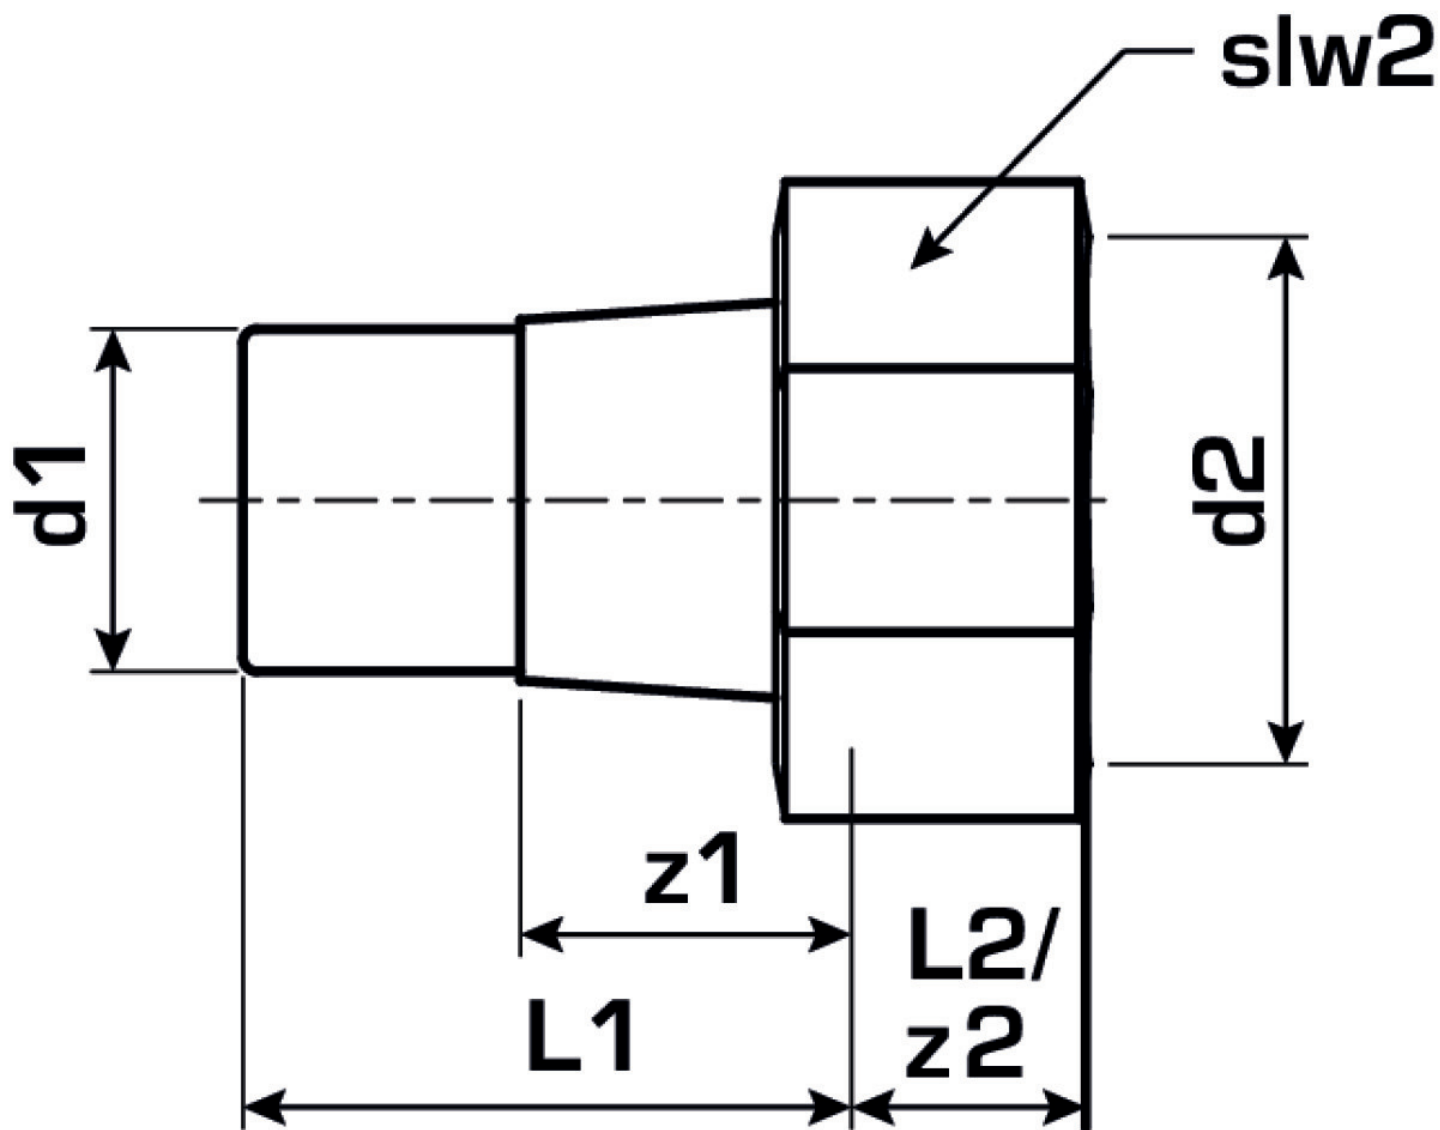

Cikkszám	Rajz	d1 mm	L1 mm	L2 mm	z1 mm	z2 mm	slw2
2765001	75x3 1/4"	75	92	21	42	21	108