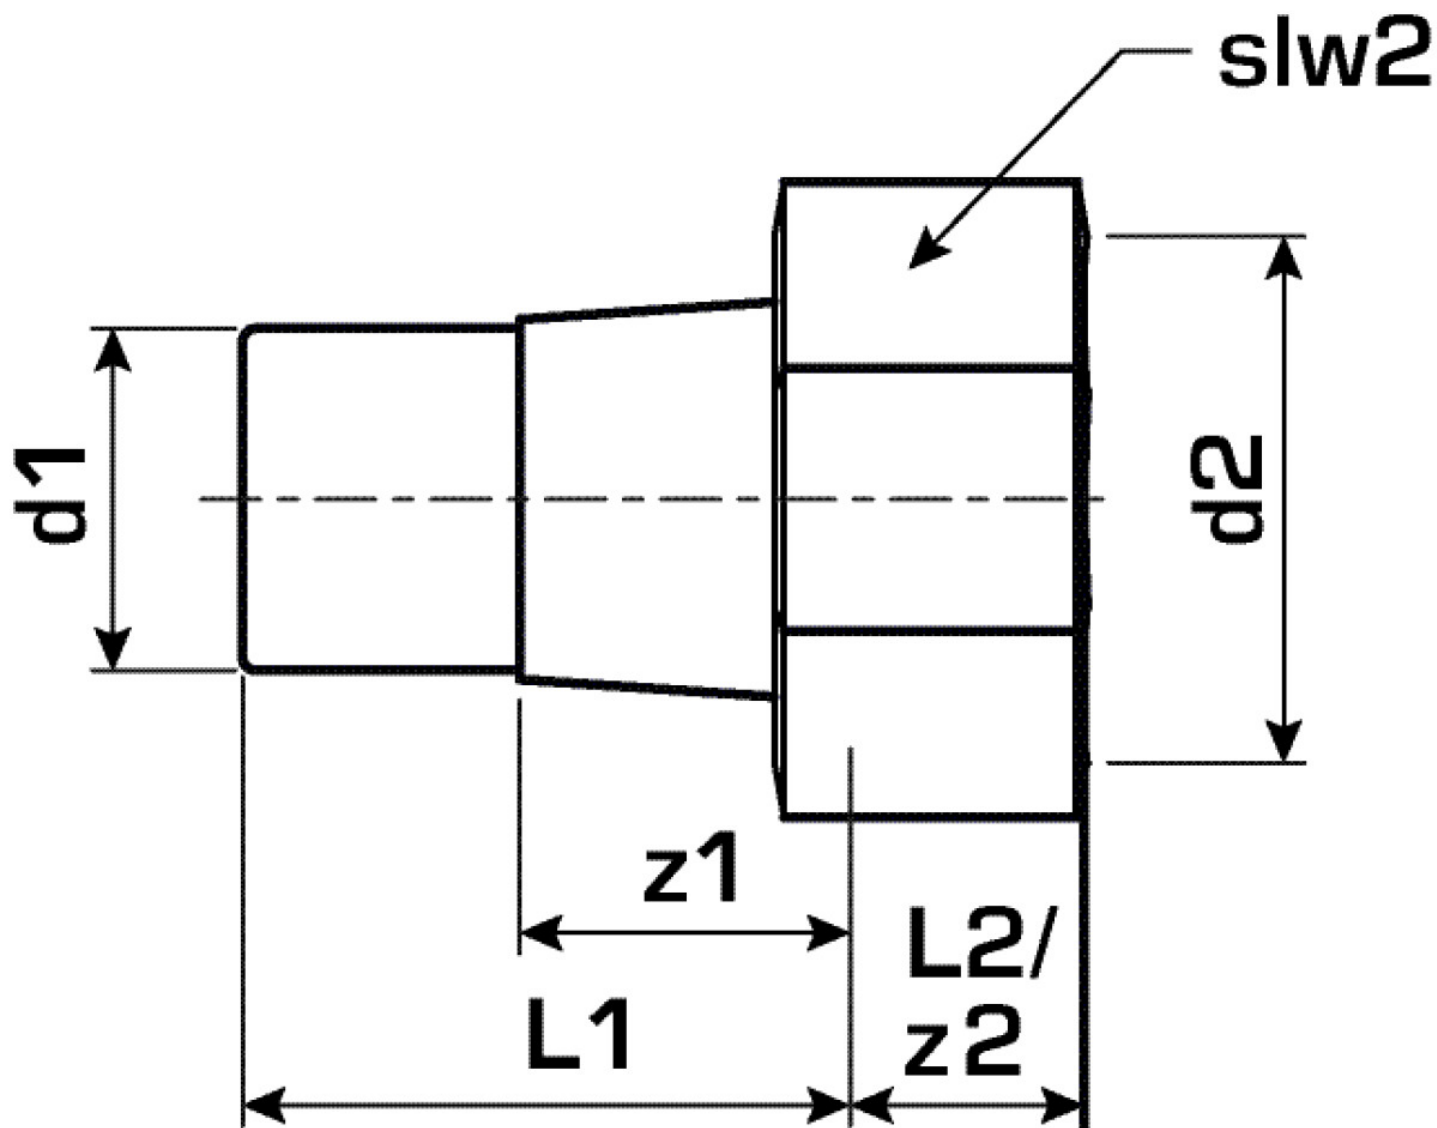

KELEN

KE57 KELEN PP-RCT szerelvénycsatlakozó,
csavarkötés bels? menettel 75x3 1/4"

2765001

Felhasználási terület

KELEN PP-RCT polifúziós hegeszt?idom, laposan tömít?, EPDM-tömítéssel
A m?anyag aljzat és az EPDM-tömítés külön szállítható!

Engedélyek:

KE KELIT GmbH

A 4020 Linz, Ignaz-Mayer-Straße 17, Austria, Europe

PHONE +43 (0) 50 779 E-MAIL office@kekELIT.com

www.keELIT.com

Specifikáció

Termékinformációk

Csatlakozás 1	Kunststoffschweißmuffe
Csatlakozás 2	Innengewinde zylindrisch BSPT-Rp (ISO 7-1 / EN 10226-1)
Forma	gerade

Termékinformációk

VPE1	1,00 SA1
VPE2	5,00 KT1
VPE3	20,00 KT2
VPE4	480,00 PAL
Tömeg	1,061 KGM
Szöveg	KELEN PP-RCT szerelvénycsatlakozó, csavarkötés bels? menettel
BELS?	39174000
Áruf?csoport	KELEN
Áruf?csoport	KELEN fém idomok
Kód	KE57

Cikkszám	Rajz	d1 mm	L1 mm	L2 mm	z1 mm	z2 mm	slw2
2765001	75x3 1/4"	75	92	21	42	21	108