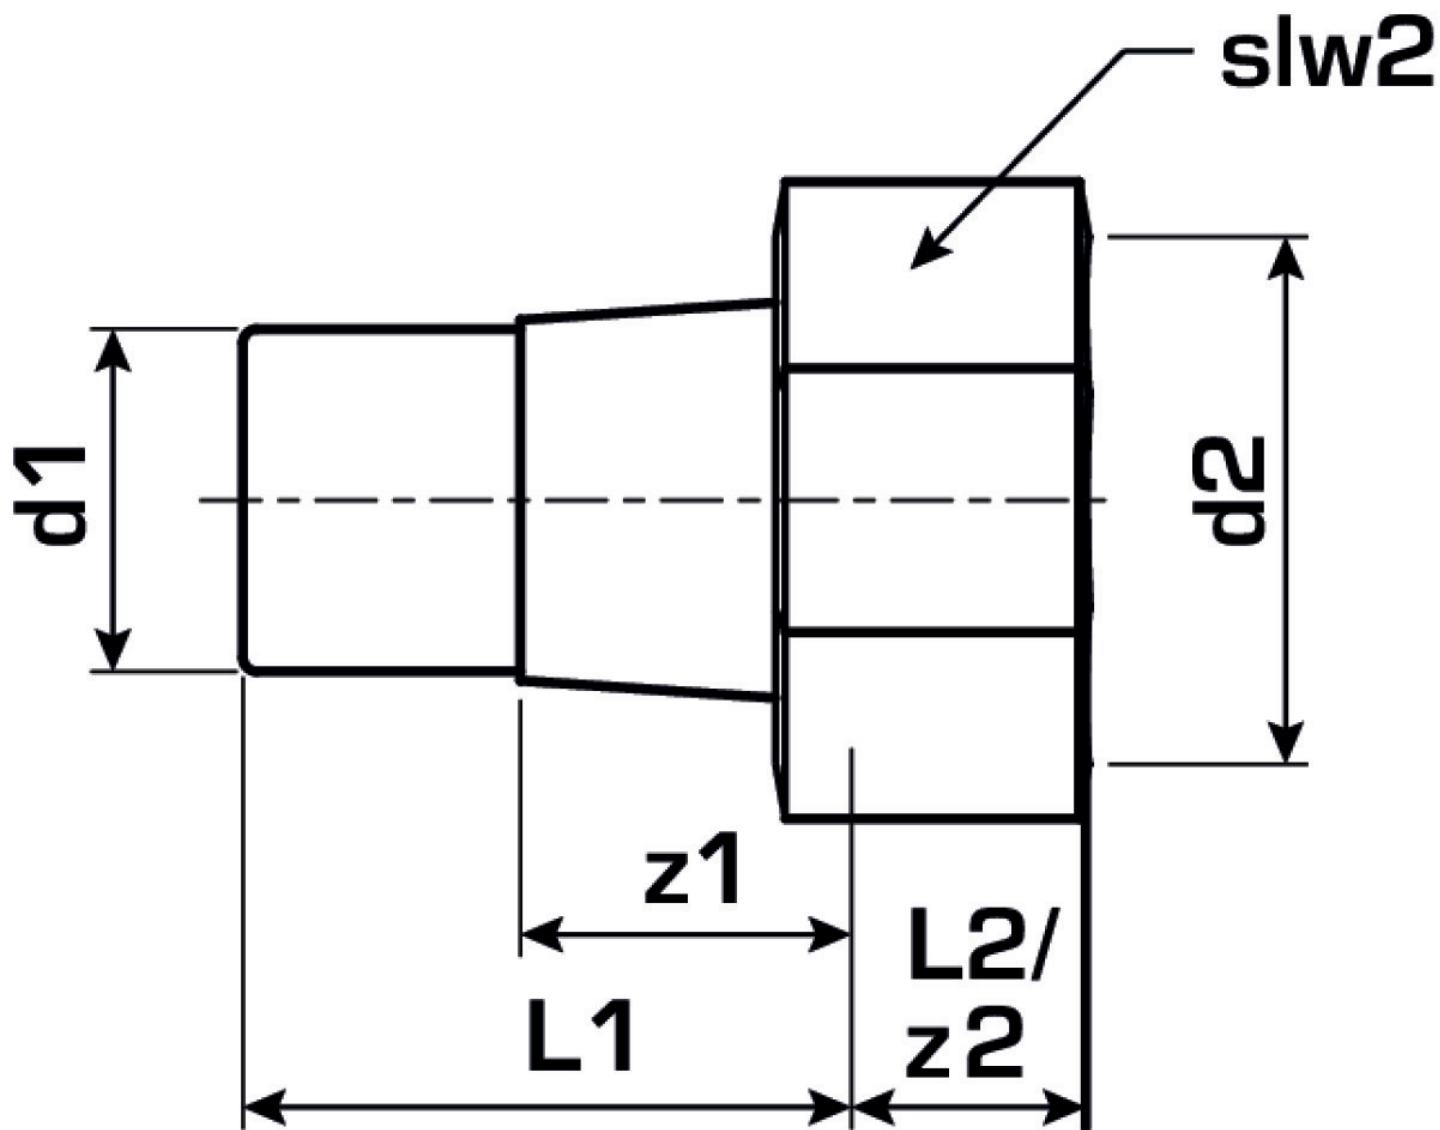

Cikkszám	Rajz	d1 mm	L1 mm	L2 mm	z1 mm	z2 mm	slw2
2765501	90x3 3/4"	90	90	22	42	22	122