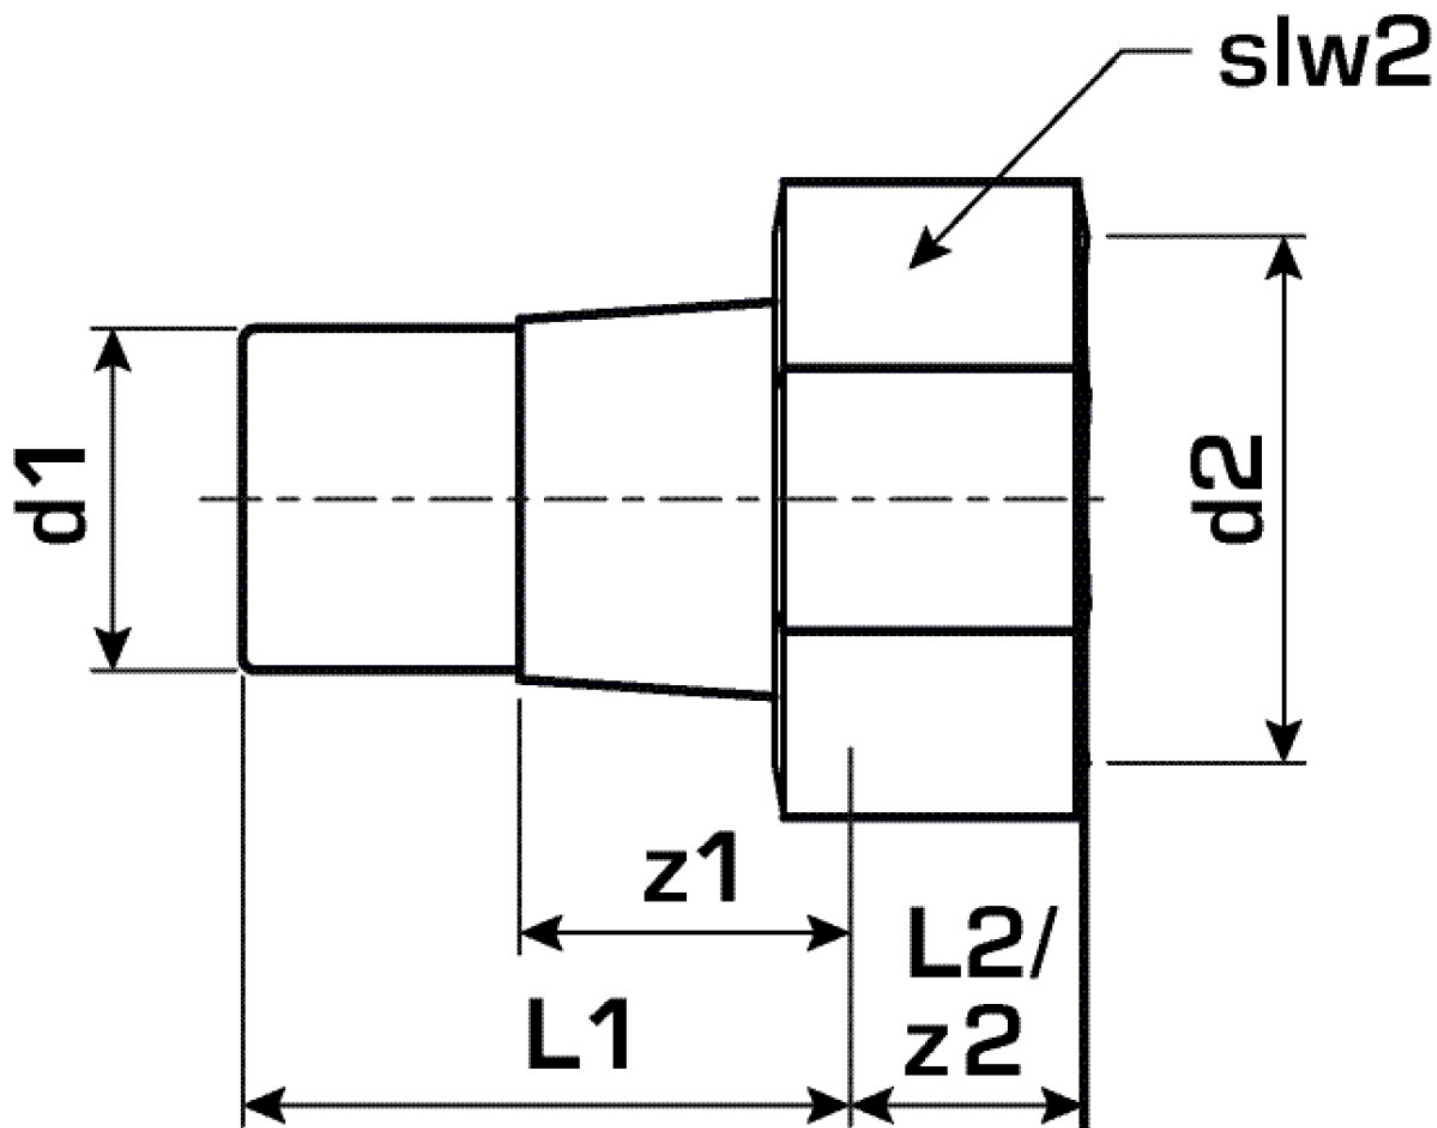

KELEN

KE57 KELEN PP-RCT szerelvénycsatlakozó,
csavarkötés bels? menettel 90x3 3/4"

2765501

Felhasználási terület

KELEN PP-RCT polifúziós hegeszt?idom, laposan tömít?, EPDM-tömítéssel
A m?anyag aljzat és az EPDM-tömítés külön szállítható!

Engedélyek:

KE KELIT GmbH

A 4020 Linz, Ignaz-Mayer-Straße 17, Austria, Europe

PHONE +43 (0) 50 779 E-MAIL office@kekELIT.com

www.kekELIT.com

Specifikáció

Termékinformációk

Csatlakozás 1	Kunststoffschweißmuffe
Csatlakozás 2	Innengewinde zylindrisch BSPT-Rp (ISO 7-1 / EN 10226-1)
Forma	gerade

Termékinformációk

VPE1	1,00 SA1
VPE2	2,00 KT1
VPE3	8,00 KT2
VPE4	192,00 PAL
Tömeg	1,538 KGM
Szöveg	KELEN PP-RCT szerelvénycsatlakozó, csavarkötés bels? menettel
BELS?	39174000
Áruf?csoport	KELEN
Áruf?csoport	KELEN fém idomok
Kód	KE57

Cikkszám	Rajz	d1 mm	L1 mm	L2 mm	z1 mm	z2 mm	slw2
2765501	90x3 3/4"	90	90	22	42	22	122