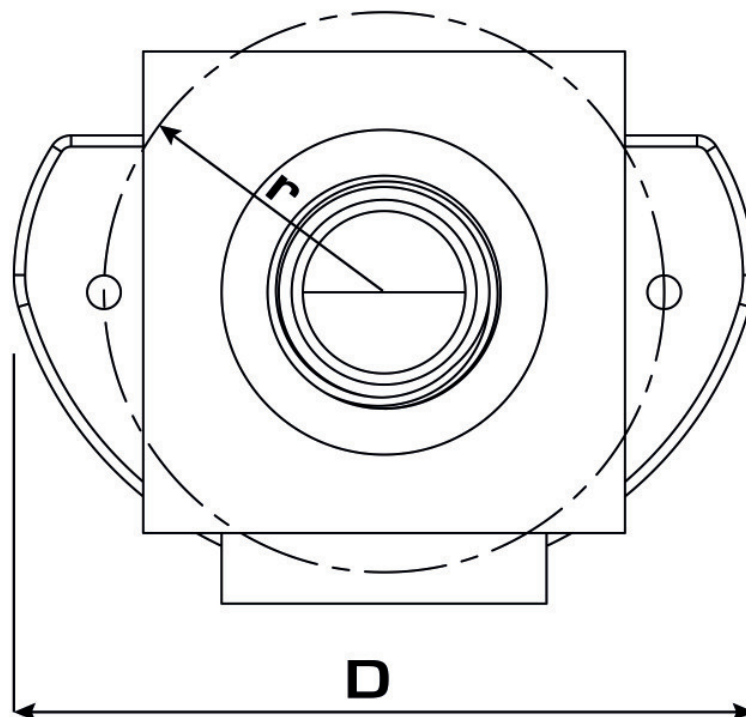

KELEN

KE81LA KELEN PP-RCT 90°-os falikorong- könyökidom küls? menettel 20x1/2"x50

2620501

Felhasználási terület

KELEN PP-RCT polifúziós hegeszt?idom, csövek és azonos anyagú idomok összekötése a keresztmetszet sz?kítése nélkül, cinkkiválás-mentes, pórusmentes fémbevonattal ellátott sárgaréz befecskendezett küls? menettel, a menet megfelel az ÖNORM EN 10226 szabványnak, a fémrész 50 mm-rel meghosszabbított

Engedélyek:

Specifikáció

Termékinformációk

Csatlakozás 1	Kunststoffschweißmuffe
Forma	Durchgängig rechtwinklig

Termékinformációk

VPE1	5,00 SA1
Tömeg	0,158 KGM
Szöveg	KELEN PP-RCT 90°-os falikorong-könyökidom küls? menettel
BELS?	39174000
Áruf?csoport	KELEN
Áruf?csoport	KELEN fém idomok
Kód	KE81LA

Cikkszám	Rajz	d1 mm	L1 mm	L3 mm	z1 mm	z3 mm
2620501	20x1/2"x50	20	28	75	8	26

KE KELIT GmbH

A 4020 Linz, Ignaz-Mayer-Straße 17, Austria, Europe

PHONE +43 (0) 50 779 **E-MAIL** office@kekelit.com

www.kekelit.com