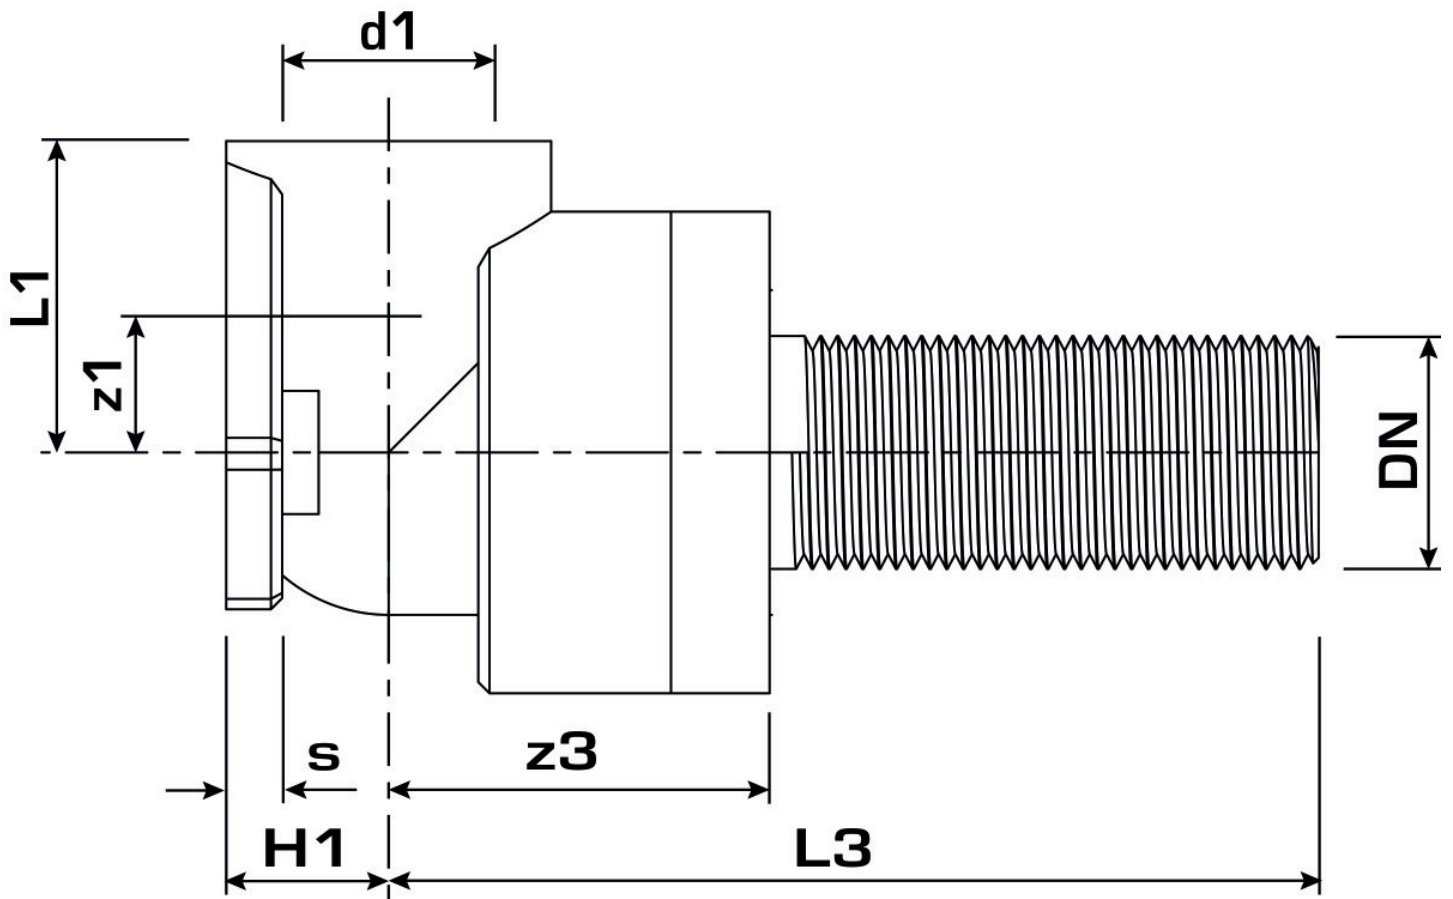

KELEN

KE81LA KELEN PP-RCT 90°-os falikorong- könyökidom küls? menettel 20x1/2"x50

2620501

Felhasználási terület

KELEN PP-RCT polifúziós hegeszt?idom, csövek és azonos anyagú idomok összekötése a keresztmetszet sz?kítése nélkül, cinkkiválás-mentes, pórusmentes fémbevonattal ellátott sárgaréz befecskendezett küls? menettel, a menet megfelel az ÖNORM EN 10226 szabványnak, a fémrész 50 mm-rel meghosszabbított

Engedélyek:

Specifikáció

Termékinformációk

Csatlakozás 1	Kunststoffschweißmuffe
Forma	Durchgängig rechtwinklig

Termékinformációk

VPE1	5,00 SA1
Tömeg	0,158 KGM
Szöveg	KELEN PP-RCT 90°-os falikorong-könyökidom küls? menettel
BELS?	39174000
Áruf?csoport	KELEN
Áruf?csoport	KELEN fém idomok
Kód	KE81LA

Cikkszám	Rajz	d1 mm	L1 mm	L3 mm	z1 mm	z3 mm
2620501	20x1/2"x50	20	28	75	8	26

KE KELIT GmbH

A 4020 Linz, Ignaz-Mayer-Straße 17, Austria, Europe

PHONE +43 (0) 50 779 **E-MAIL** office@kekelit.com

www.kekelit.com