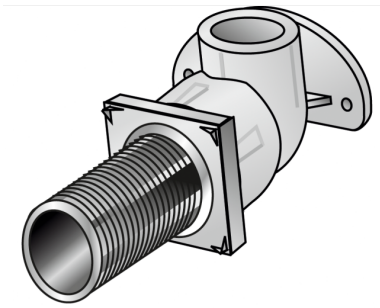

## KE81LA KELEN PP-RCT 90°-os falikorong- könyökidom küls? menettel 20x1/2"x50

2620501

### Felhasználási terület

KELEN PP-RCT polifúziós hegeszt?idom, csövek és azonos anyagú idomok összekötése a keresztmetszet sz?kítése nélkül, cinkkiválás-mentes, pórusmentes fémbevonattal ellátott sárgaréz befecskendezett küls? menettel, a menet megfelel az ÖNORM EN 10226 szabványnak, a fémrész 50 mm-rel meghosszabbított