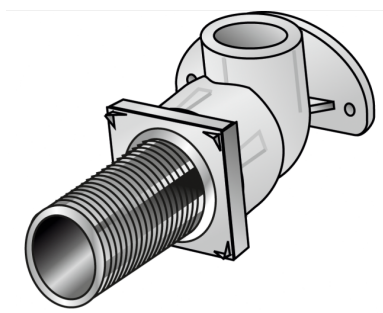

KELEN

KE81LA KELEN PP-RCT 90°-os falikorong- könyökidom küls? menettel 20x1/2"x50

2620501

Felhasználási terület

KELEN PP-RCT polifúziós hegeszt?idom, csövek és azonos anyagú idomok összekötése a keresztmetszet sz?kítése nélkül, cinkkiválás-mentes, pórusmentes fémbevonattal ellátott sárgaréz befecskendezett küls? menettel, a menet megfelel az ÖNORM EN 10226 szabványnak, a fémrész 50 mm-rel meghosszabbított

Engedélyek:

Specifikáció

Termékinformációk

Csatlakozás 1	Kunststoffschweißmuffe
Forma	Durchgängig rechtwinklig

Termékinformációk

VPE1	5,00 SA1
Tömeg	0,158 KGM
Szöveg	KELEN PP-RCT 90°-os falikorong-könyökidom küls? menettel
BELS?	39174000
Áruf?csoport	KELEN
Áruf?csoport	KELEN fém idomok
Kód	KE81LA