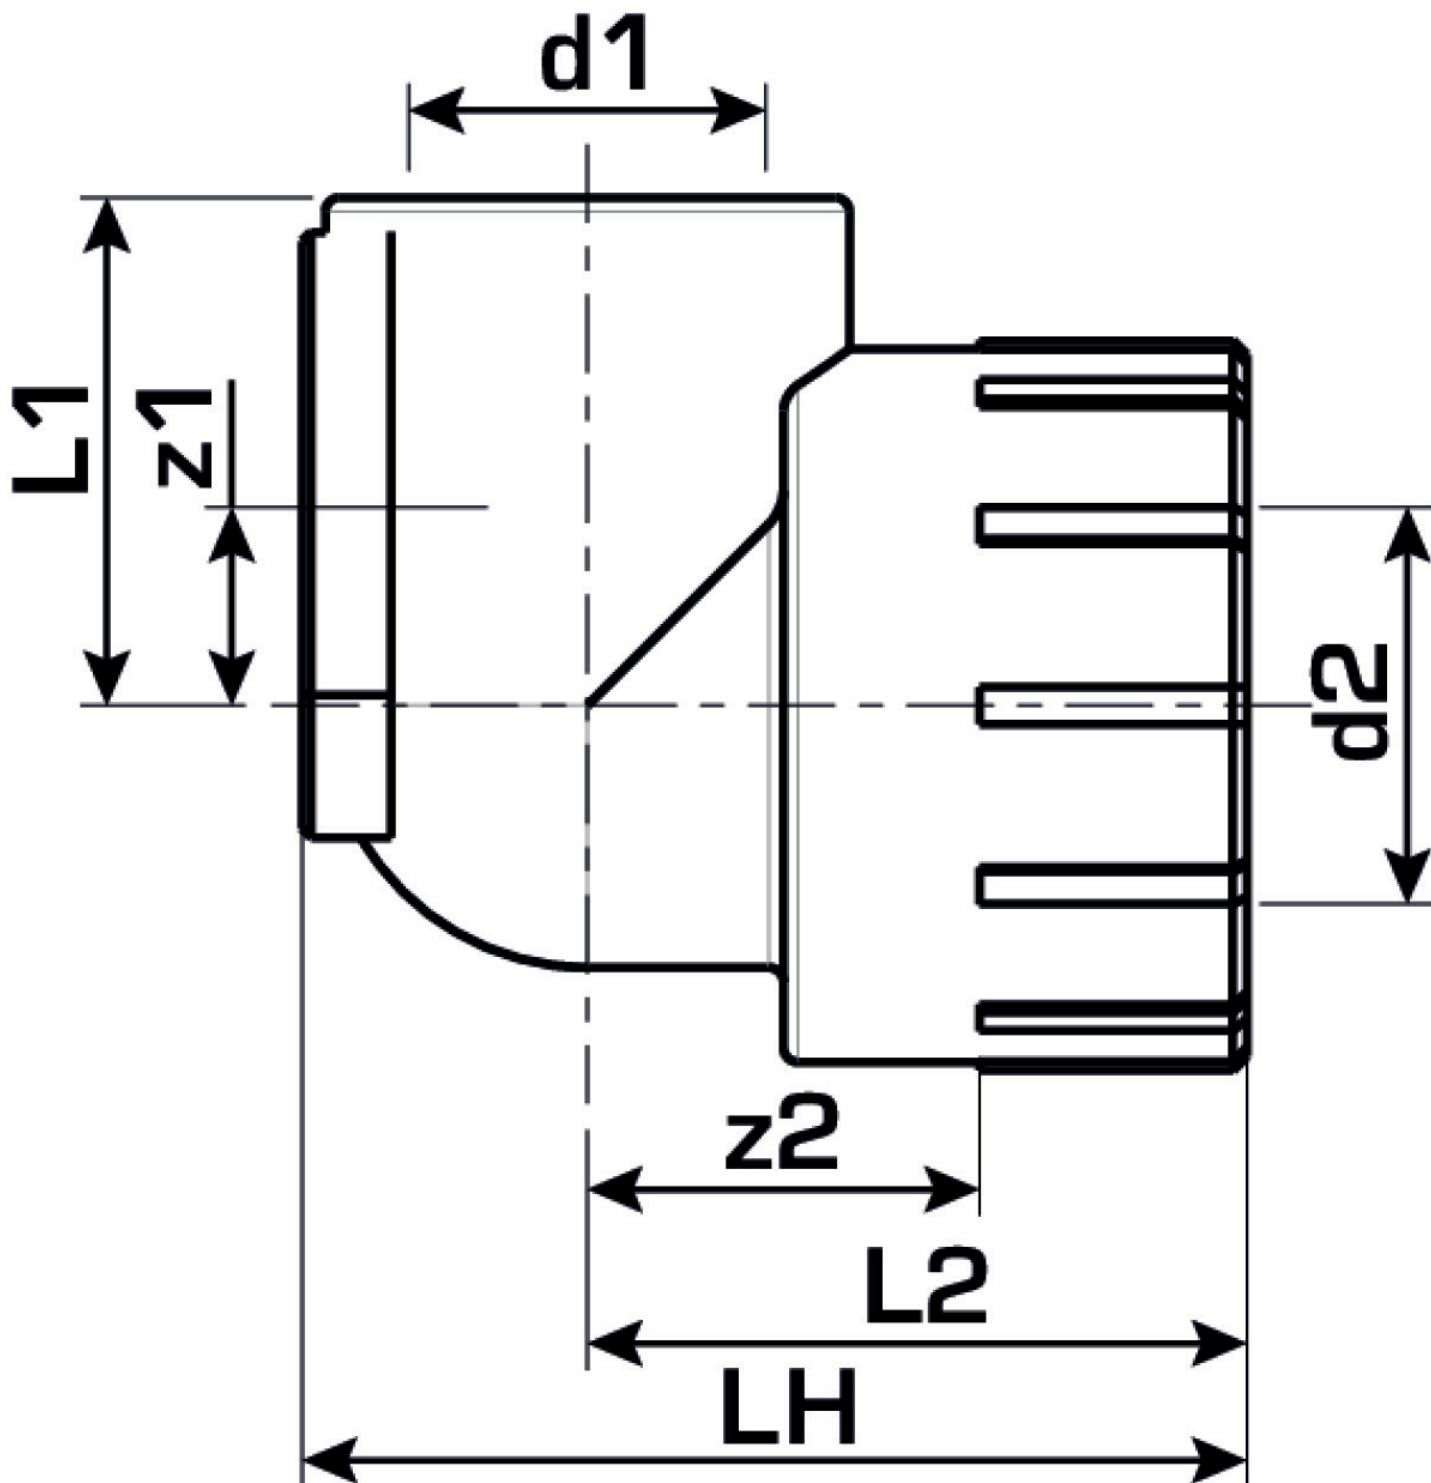

KELEN

KE83 KELEN PP-RCT Wandscheiben-Winkel 90°
mit IG 20x1/2"

2623501

Felhasználási terület

Engedélyek:

Specifikáció

Termékinformációk

Csatlakozás 1	Kunststoffschweißmuffe
Forma	Durchgängig rechtwinklig

Termékinformációk

VPE1	10 SA1
VPE2	60 KT1
VPE3	240 KT2
VPE4	5760 PAL
Tömeg	0,132 KGM
Szöveg	KELEN PP-RCT Wandscheiben-Winkel 90° mit IG
BELS?	39174000
Áruf?csoport	KELEN
Áruf?csoport	KELEN fém idomok
Kód	KE83

Cikkszám	Rajz	d1 mm	L1 mm	L2 mm	z1 mm	z2 mm
2623501	20x1/2"	20	28	34	11	19