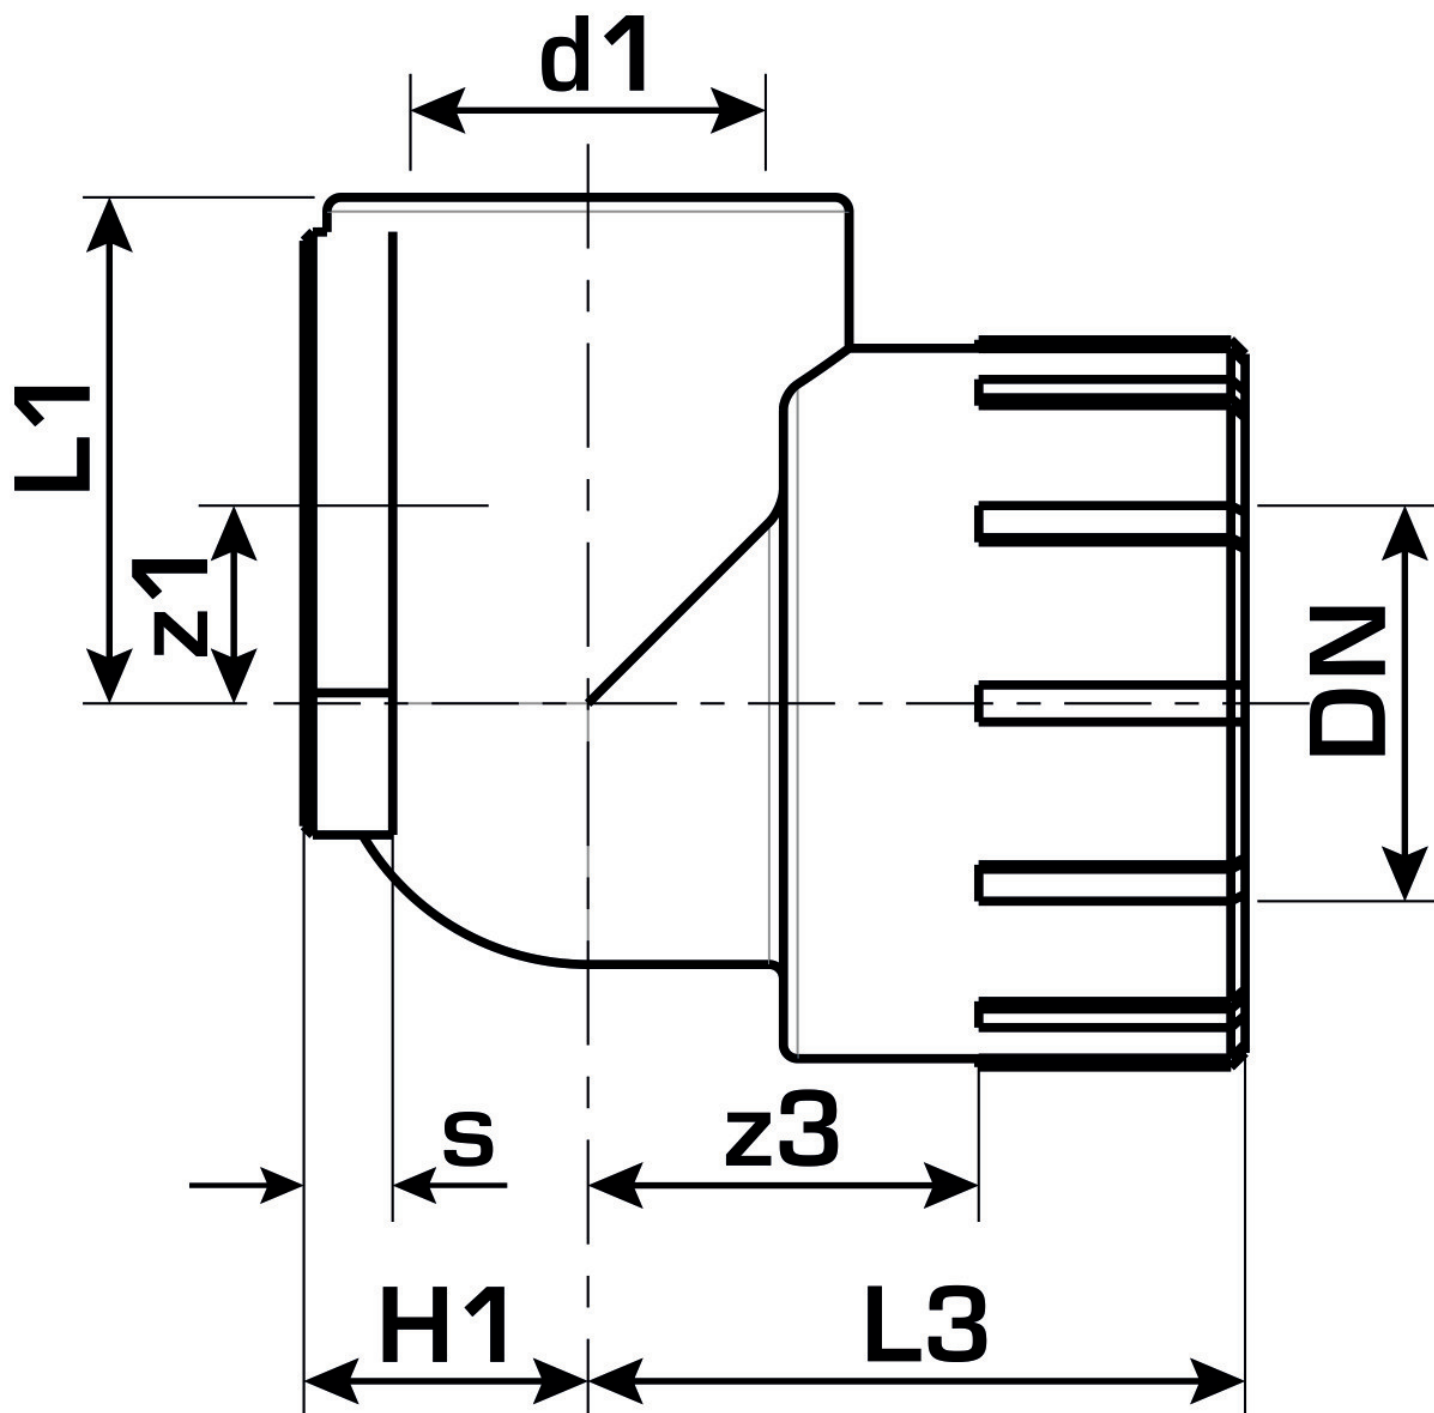

KELEN

KE83 KELEN PP-RCT 90°-os falikorong- könyökidom bels? menettel 20x1/2"

2623501

Felhasználási terület

KELEN PP-RCT polifúziós hegeszt?idom, csövek és azonos anyagú idomok összekötése a keresztmetszet sz?kítése nélkül, cinkkiválás-mentes, pórusmentes fémbevonattal ellátott sárgaréz befecskendezett bels? menettel, a menet megfelel az ÖNORM EN 10226 szabványnak.

NE tekerjen bele menetes csövet vagy temperöntvény idomot!

Engedélyek:

Specifikáció

Termékinformációk

Csatlakozás 1	Kunststoffschweißmuffe
Forma	Durchgängig rechtwinklig

Termékinformációk

VPE1	10,00 SA1
VPE2	60,00 KT1
VPE3	240,00 KT2
VPE4	5760,00 PAL
Tömeg	0,085 KGM
Szöveg	KELEN PP-RCT 90°-os falikorong-könyökidom bels? menettel
BELS?	39174000
Áruf?csoport	KELEN
Áruf?csoport	KELEN fém idomok
Kód	KE83

Cikkszám	Rajz	d1 mm	L1 mm	L3 mm	z1 mm	z3 mm
2623501	20x1/2"	20	28,5	33,5	8,5	22