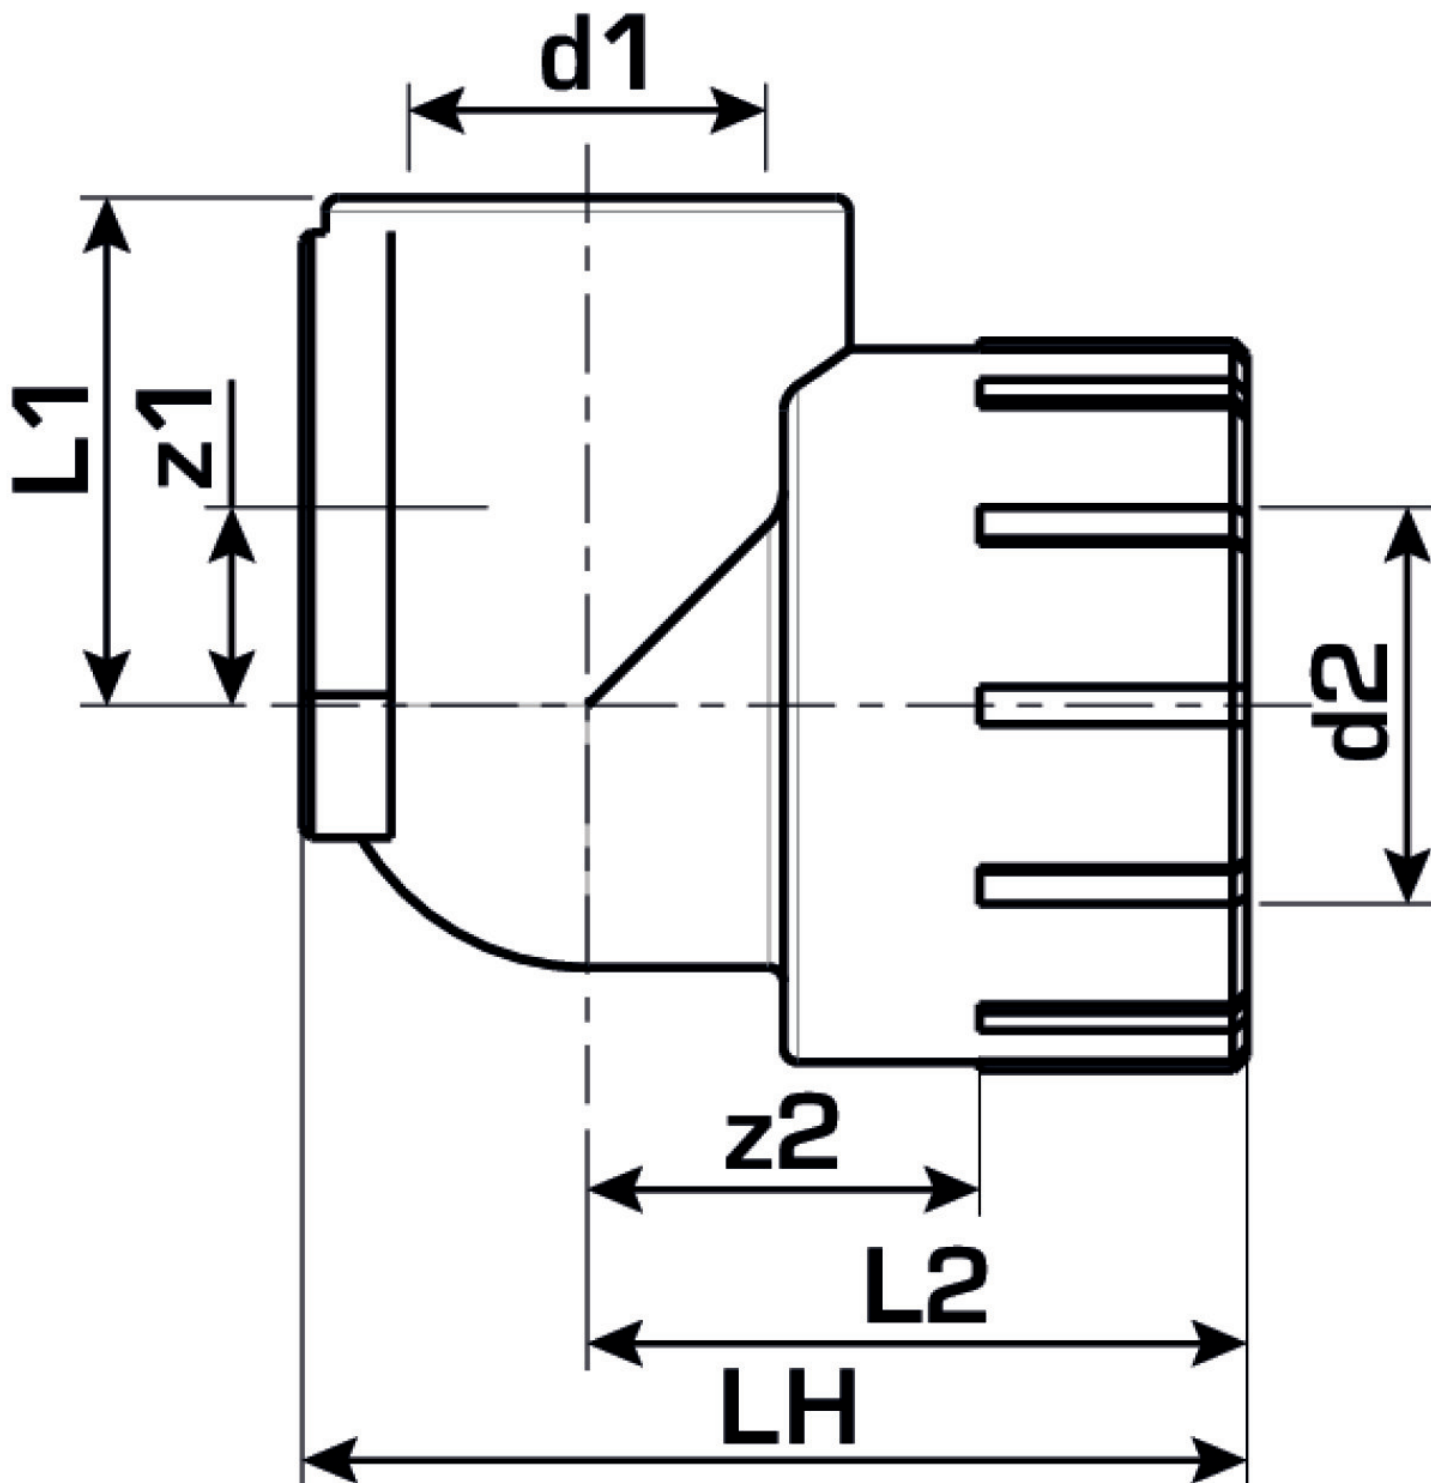

KELEN

KE83 KELEN PP-RCT Wandscheiben-Winkel 90°
mit IG 20x3/4"

2623601

Felhasználási terület

Engedélyek:

Specifikáció

Termékinformációk

Csatlakozás 1	Kunststoffschweißmuffe
Forma	Durchgängig rechtwinklig

Termékinformációk

VPE1	10 SA1
VPE2	50 KT1
VPE3	200 KT2
VPE4	4800 PAL
Tömeg	0,211 KGM
Szöveg	KELEN PP-RCT Wandscheiben-Winkel 90° mit IG
BELS?	39174000
Áruf?csoport	KELEN
Áruf?csoport	KELEN fém idomok
Kód	KE83

Cikkszám	Rajz	d1 mm	L1 mm	L2 mm	z1 mm	z2 mm
2623601	20x3/4"	20	34	39	14	25