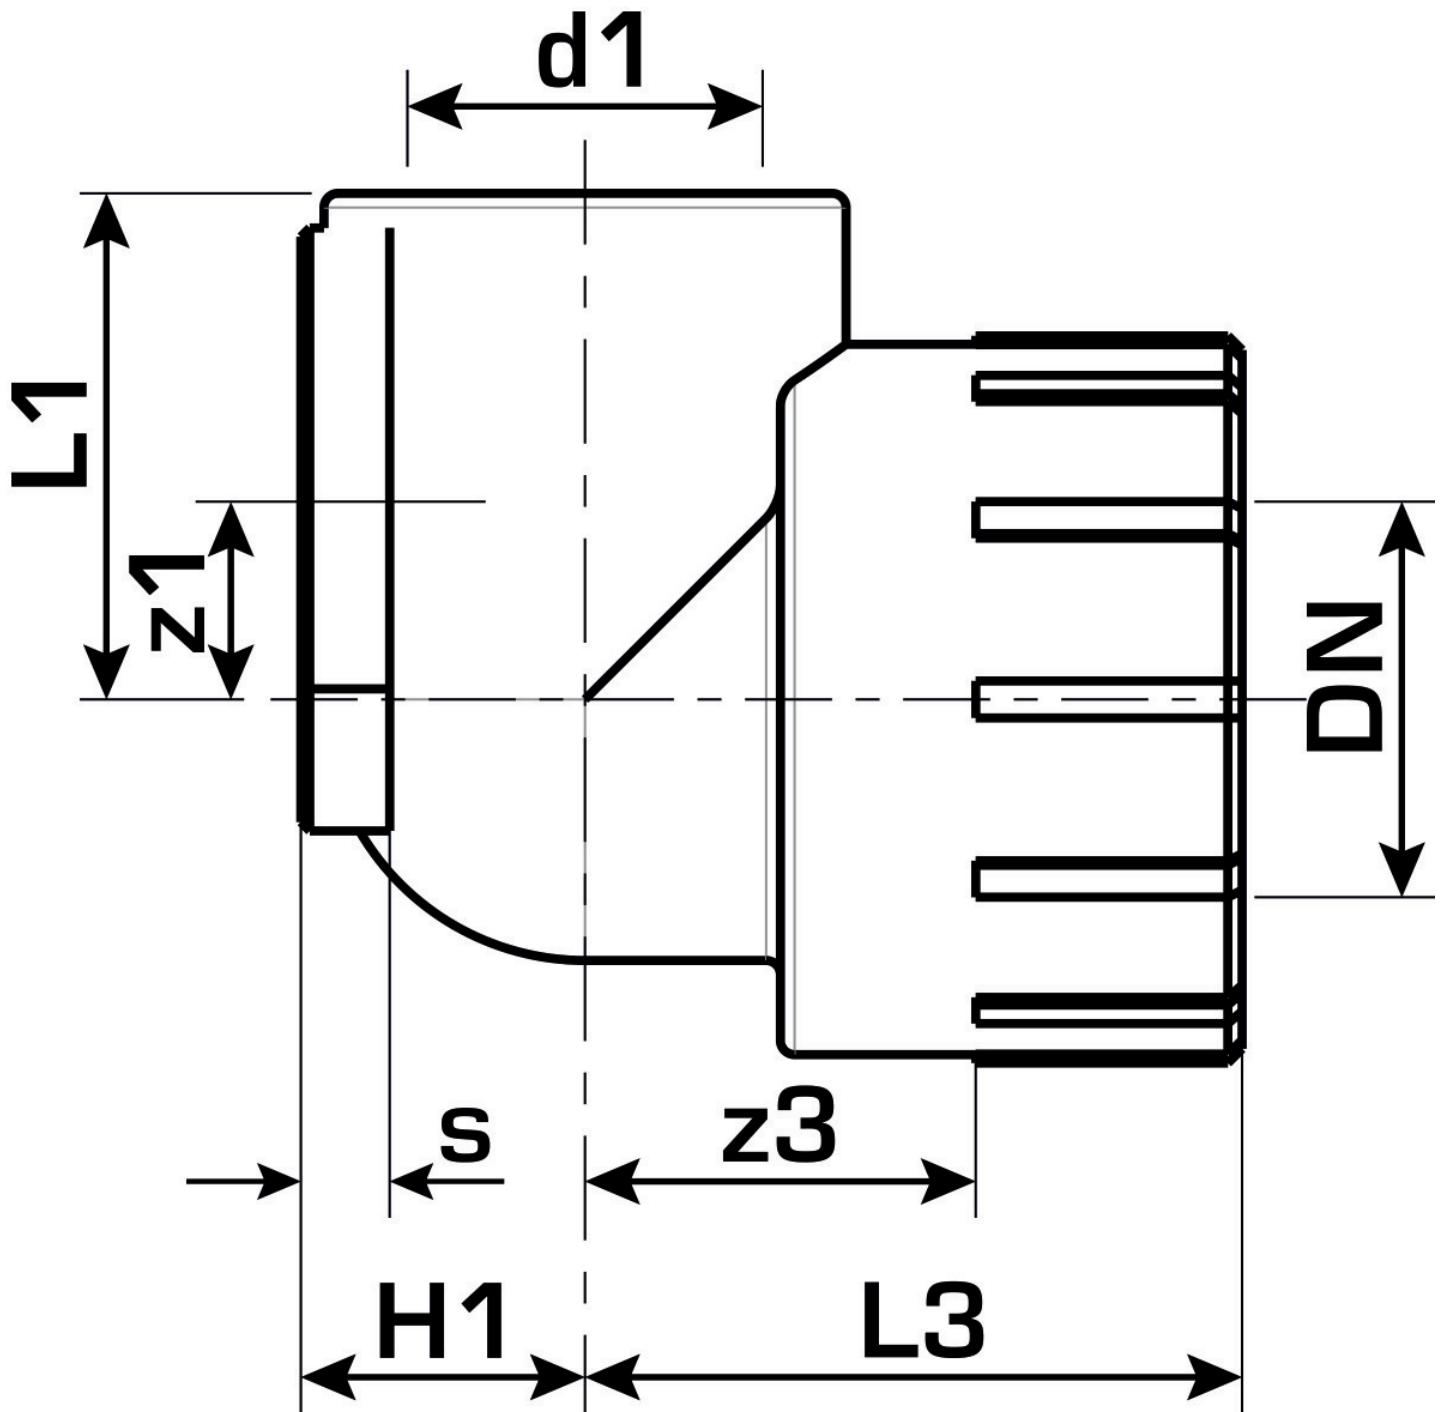

KELEN

KE83 KELEN PP-RCT 90°-os falikorong- könyökidom bels? menettel 25x1/2"

2623651

Felhasználási terület

KELEN PP-RCT polifúziós hegeszt?idom, csövek és azonos anyagú idomok összekötése a keresztmetszet sz?kítése nélkül, cinkkiválás-mentes, pórusmentes fémbevonattal ellátott sárgaréz befecskendezett bels? menettel, a menet megfelel az ÖNORM EN 10226 szabványnak.

NE tekerjen bele menetes csövet vagy temperöntvény idomot!

Engedélyek:

Specifikáció

Termékinformációk

Csatlakozás 1	Kunststoffschweißmuffe
Forma	Durchgängig rechtwinklig

Termékinformációk

VPE1	10,00 SA1
VPE2	50,00 KT1
VPE3	200,00 KT2
VPE4	4800,00 PAL
Tömeg	0,102 KGM
Szöveg	KELEN PP-RCT 90°-os falikorong-könyökidom bels? menettel
BELS?	39174000
Áruf?csoport	KELEN
Áruf?csoport	KELEN fém idomok
Kód	KE83

Cikkszám	Rajz	d1 mm	L1 mm	L3 mm	z1 mm	z3 mm
2623651	25x1/2"	25	33,5	39	14	24