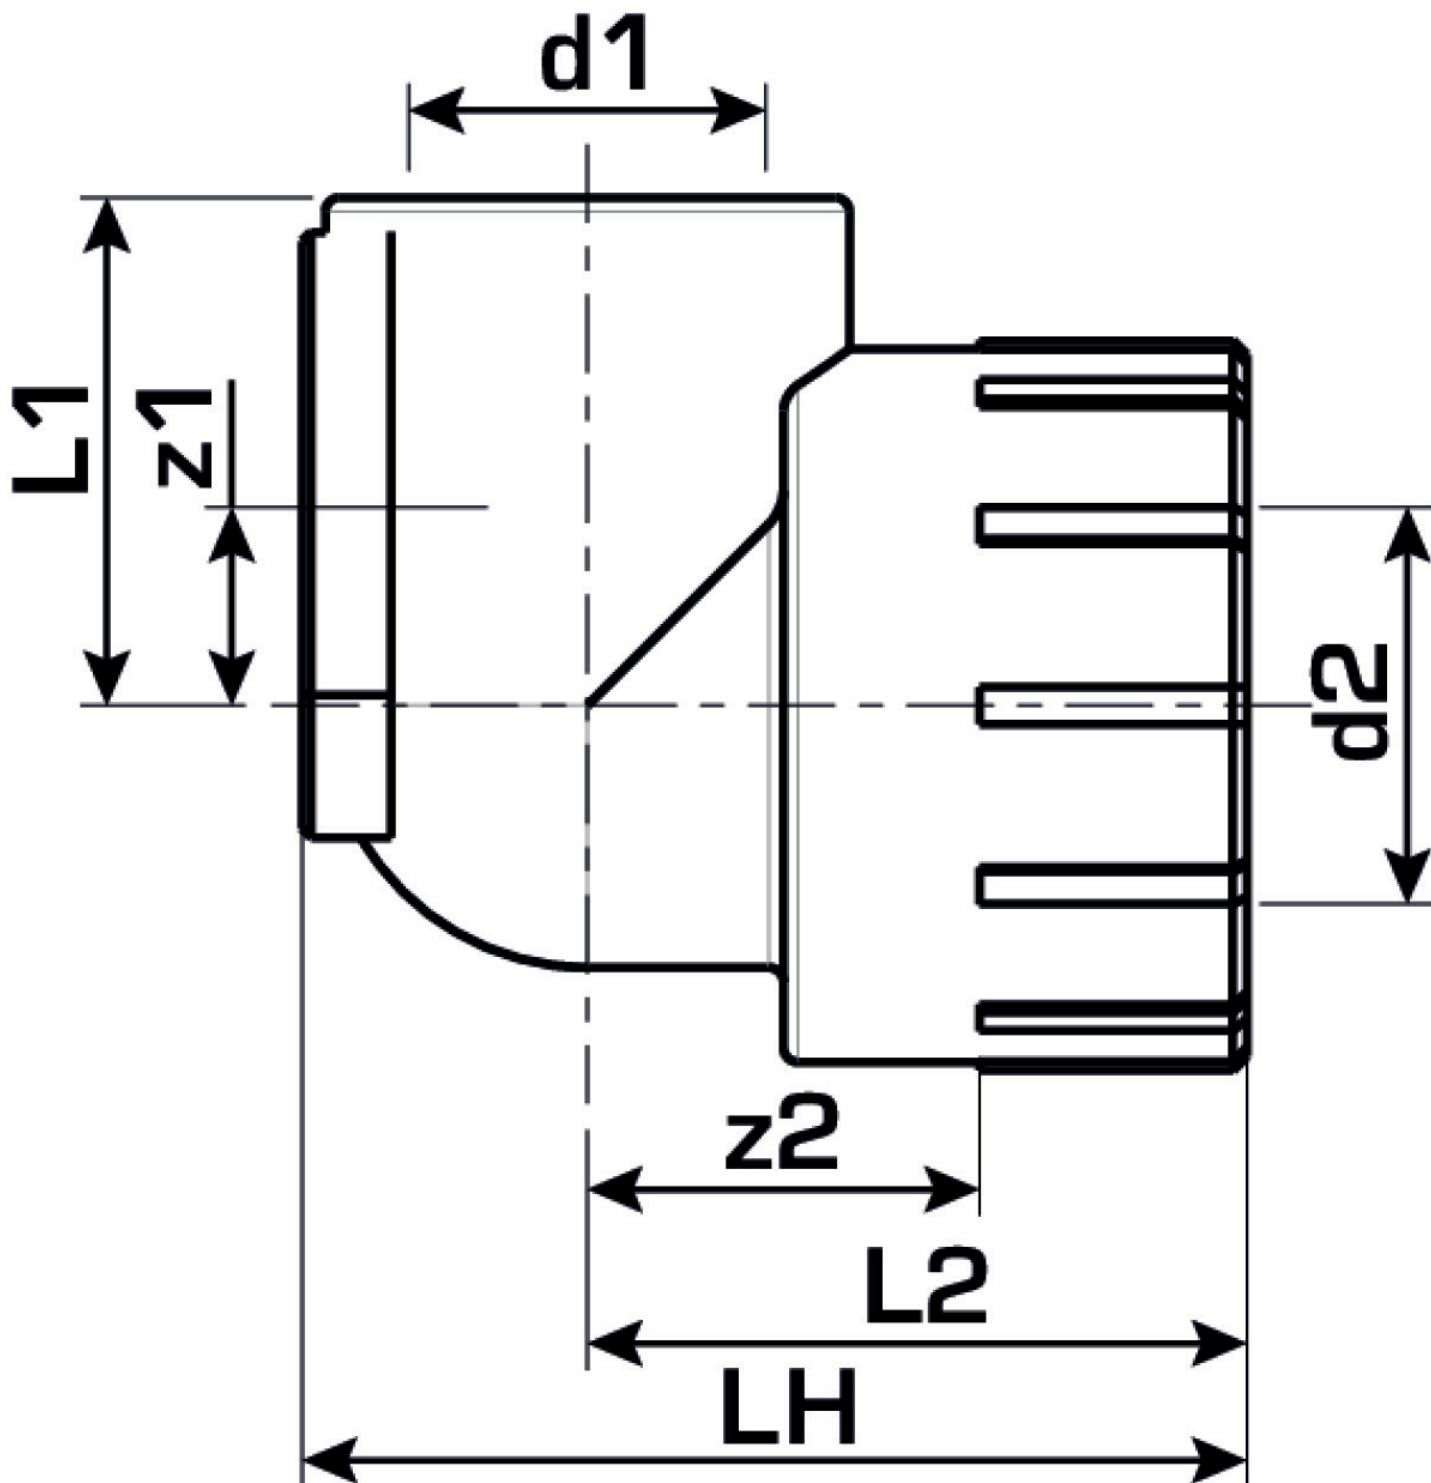

KELEN

KE83 KELEN PP-RCT Wandscheiben-Winkel 90°
mit IG 25x3/4"

2623701

Felhasználási terület

Engedélyek:

Specifikáció

Termékinformációk

Csatlakozás 1	Kunststoffschweißmuffe
Forma	Durchgängig rechtwinklig

Termékinformációk

VPE1	10 SA1
VPE2	50 KT1
VPE3	200 KT2
VPE4	4800 PAL
Tömeg	0,109 KGM
Szöveg	KELEN PP-RCT Wandscheiben-Winkel 90° mit IG
BELS?	39174000
Áruf?csoport	KELEN
Áruf?csoport	KELEN fém idomok
Kód	KE83

Cikkszám	Rajz	d1 mm	L1 mm	L2 mm	z1 mm	z2 mm
2623701	25x3/4"	25	34	39	14	25