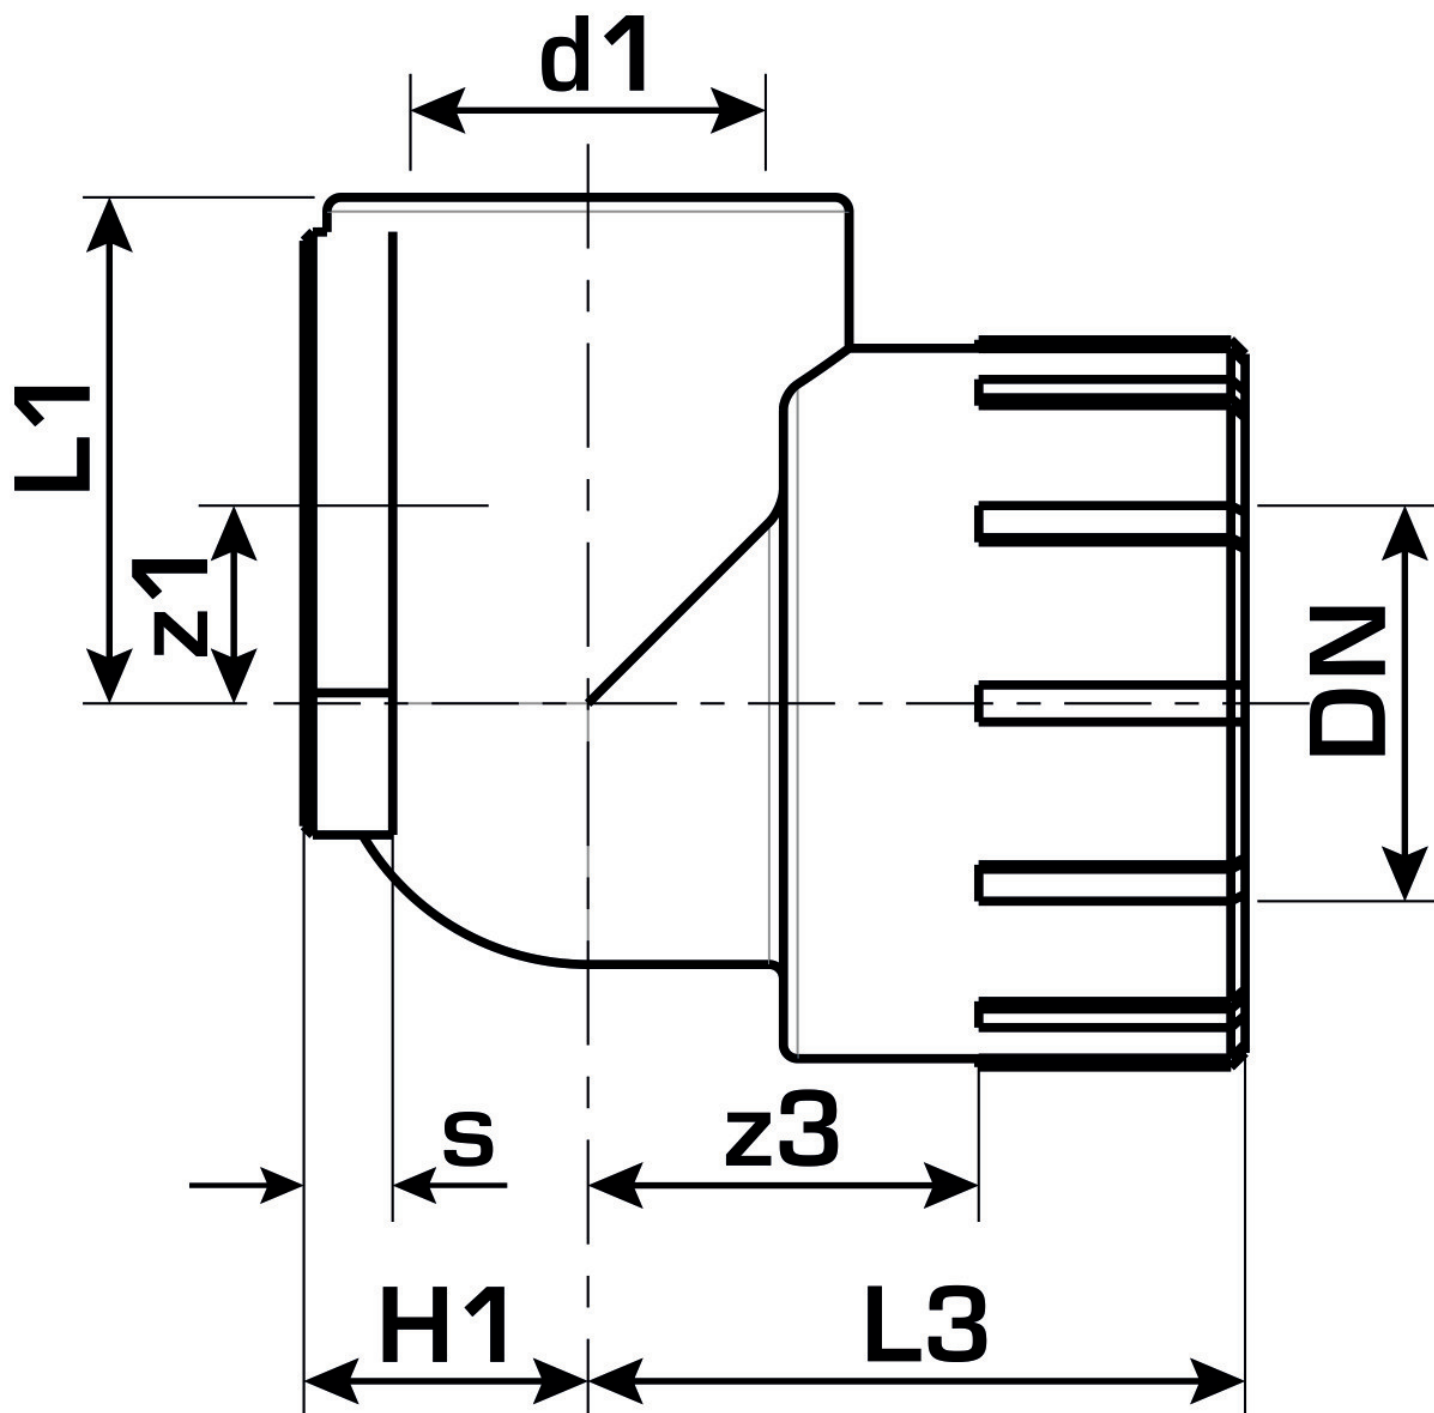

Cikkszám	Rajz	d1 mm	L1 mm	L3 mm	z1 mm	z3 mm
2623701	25x3/4"	25	33,5	39	14	24,5