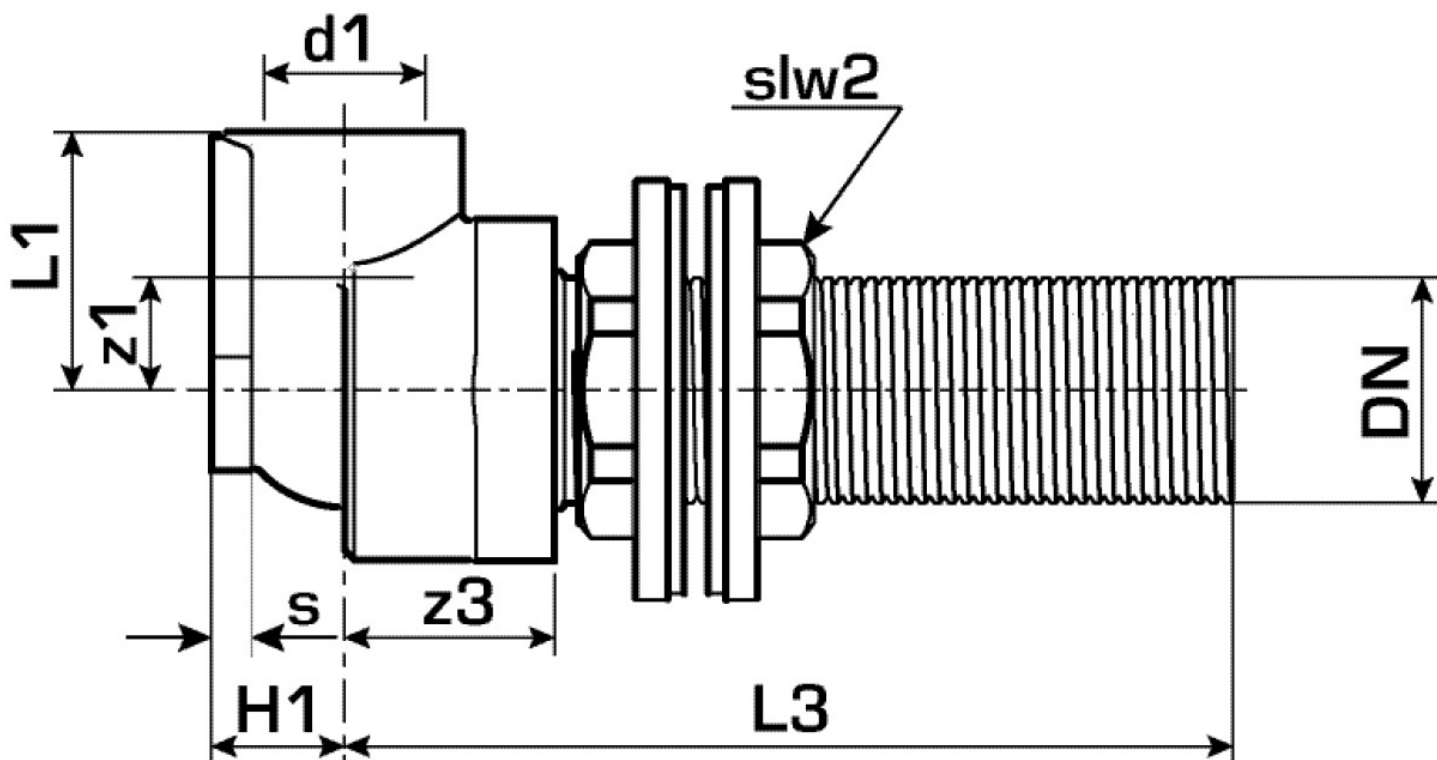

Cikkszám	Rajz	d1 mm	L1 mm	L3 mm	z1 mm	z3 mm	slw2 mm
2626001	20x1/2"x50	20	28	84	12	34	31