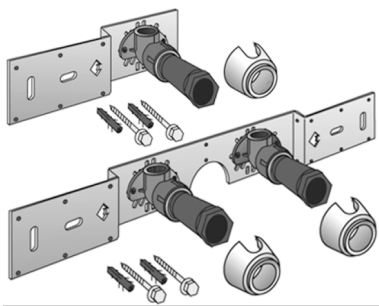

KELEN

KE85 KELEN PP-RCT csatlakozókészlet 20x1/2" 8-10cm

2629101

Felhasználási terület

?KE83 90°-os falikorong-könyökídommal, hangszigetelt kivitelben, dugókkal, fém tartóelemmel, tiplikkal és rögzít?elemmel

NE tekerjen bele menetes csövet vagy temperöntvény ídomot!

Engedélyek:

Specifikáció

Termékinformációk

Csatlakozás 1 Kunststoffschweißmuffe

Kivitel Doppel flach

Termékinformációk

VPE1 1,00 KT1

VPE2 15,00 KT2

Tömeg 0,793 KGM

Szöveg KELEN PP-RCT csatlakozókészlet

BELS? 39174000

Áruf?csoport KELEN

Áruf?csoport KELEN fém idomok

Kód KE85

Cikkszám	Rajz	d1 mm
----------	------	-------